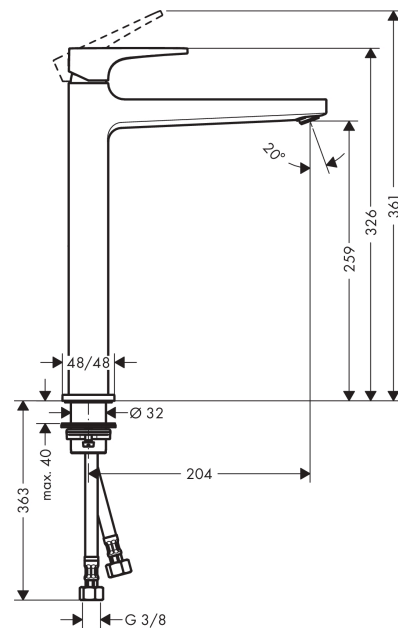

Metropol**1-grepps tvättställsblandare 260 med push-open ventil**Ytskikt: **borstad svart krom** Art.nr. : **32512340****Produktdetaljer****Produktinformation**

- bestående av: 1-grepps tvättställsblandare, bottenventil
- ComfortZone 260
- överhäng 204 mm
- normalstråle
- flödesmängd vid 3 bar: 5 l/min
- keramisk blandarsystem
- temperaturbegränsning inställningsbar
- Push-Open avloppsventil G 1 ¼
- material bottenventil: metall
- P-IX 7295/IO
- ACS 18 ACC LY 832, valide jusqu'au 27.12.2023
- Kiwa UK 1805704
- WRAS 1801345
- WRAS 1801345
- Kiwa K6161_Mechanical Mixers EN817

Tekniska lösningar**Designpriser****Certificates****kiwa****Produktbild****Måttskiss**

Metropol

1-grepps tvättställsblandare 260 med push-open ventil

Ytskikt: **borstad svart krom** Art.nr. : **32512340**