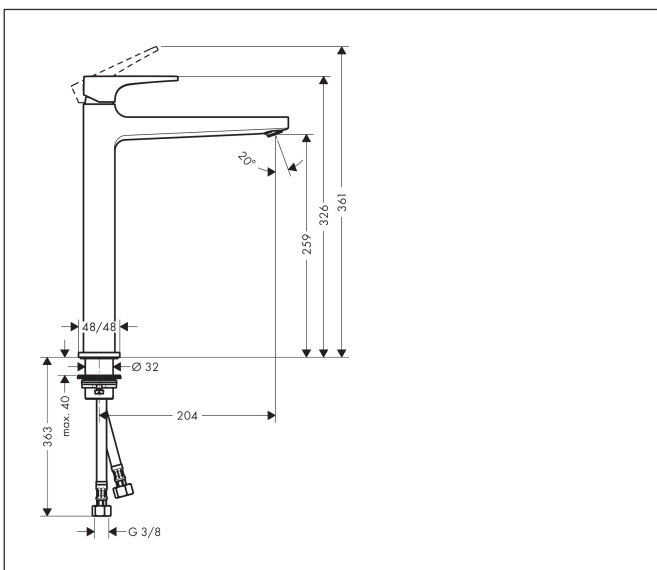

Ritning

Teknologi

Certifikat

Koder/standarder

- STA 1488