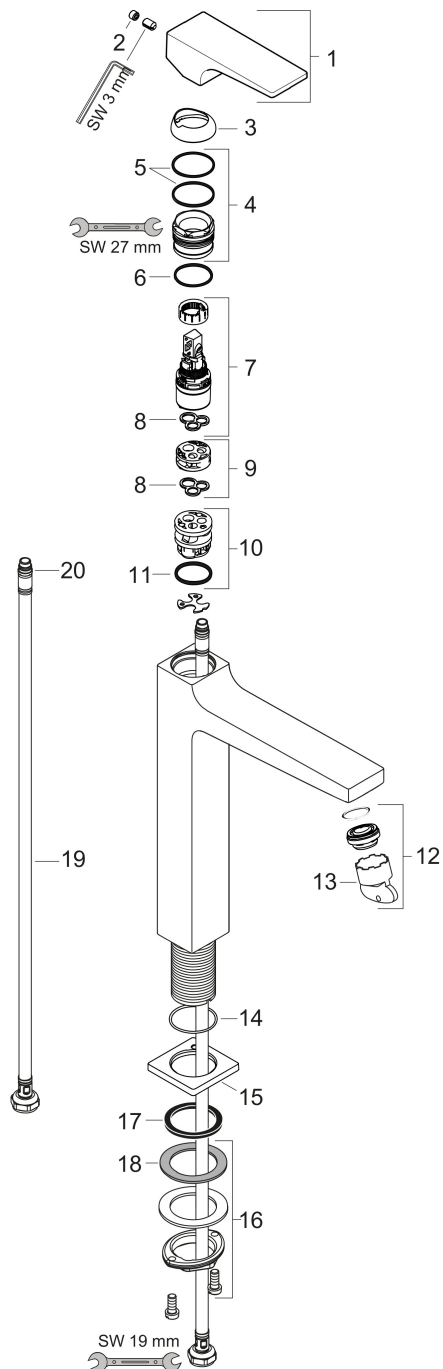

Varumärke	hansgrohe
Art. Namn	<b>Metropol</b> 1-grepps tvättställsblandare 260 med push-open ventil
Art. Nr.	32512340
RSK-nr.	8278119
Ytskikt	Borstad svart krom PVD
Pos	1

## Koder/standarder

- STA 1488

Varumärke hansgrohe  
 Art. Namn **Metropol** 1-grepps tvättställsblandare 260 med push-open ventil  
 Art. Nr. 32512340  
 RSK-nr. 8278119  
 Ytskikt Borstad svart krom PVD  
 Pos 1

## Flödesdiagram

Varumärke	hansgrohe
Art. Namn	<b>Metropol</b> 1-grepps tvättställsblandare 260 med push-open ventil
Art. Nr.	32512340
RSK-nr.	8278119
Ytsikt	Borstad svart krom PVD
Pos	1

## Reservdelsritning för byggnadsår: >04/20

Varumärke hansgrohe  
 Art. Namn **Metropol** 1-grepps tvättställsblandare 260 med push-open ventil  
 Art. Nr. 32512340  
 RSK-nr. 8278119  
 Ytskikt Borstad svart krom PVD  
 Pos 1