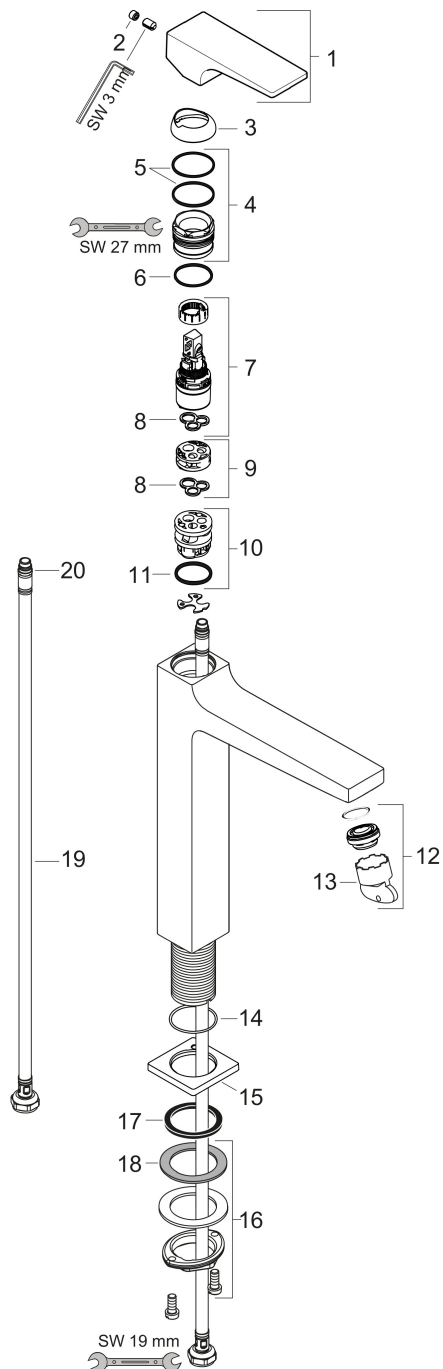

Varumärke	hansgrohe
Art. Namn	Metropol 1-grepps tvättställsblandare 260 med push-open ventil
Art. Nr.	32512670
RSK-nr.	8278120
Ytskikt	Matt svart
Pos	1

Produktbild

Funktioner

- består av: 1-grepps tvättställsblandare, bottenventil
- ComfortZone: 260
- överhäng: 204 mm
- kranhöjd: 259 mm
- handtagsvariant: spakhandtag
- stråltyp: normalstråle
- maximal flödesmängd vid 3 bar: 5 l/min
- keramisk avstängning
- temperaturbegränsning inställningsbar
- push-open avloppsventil G 1 ¼
- material bottenventil: metall
- ljudklass: I
- flödesklass: O
- EU taxonomy: max. 6 l/min - Substantial Contribution (SC) möjligt
- LEED: 35 % reduktion - max. 5,4 l/min
- BREEAM: nivå 2 - max. 7,5 l/min

Ritning

Teknologi

Certifikat

Koder/standarder

- STA 1488

Varumärke hansgrohe
 Art. Namn **Metropol** 1-grepps tvättställsblandare 260 med push-open ventil
 Art. Nr. 32512670
 RSK-nr. 8278120
 Ytskikt Matt svart
 Pos 1

Flödesdiagram

Varumärke	hansgrohe
Art. Namn	Metropol 1-grepps tvättställsblandare 260 med push-open ventil
Art. Nr.	32512670
RSK-nr.	8278120
Ytskikt	Matt svart
Pos	1

Reservdelssritning för byggnadsår: >04/20

Varumärke	hansgrohe
Art. Namn	Metropol 1-grepps tvättställsblandare 260 med push-open ventil
Art. Nr.	32512670
RSK-nr.	8278120
Ytskikt	Matt svart
Pos	1

Reservdelista för byggnadsår: >04/20

Pos.	Beskrivning	Art.nr.
1	Grepp	92995670
2	täckbricka, grepp	95704000
3	null	92625670
4	Mutter	92689000
5	O-ring 27x1,5	92527000
6	O-ring 25x1,5	98146000
7	Kartusch kpl.	97685000
8	Tätning	98865000
9	Adapter till kartusch	92628000
10	Adapter till kartusch	98866000
11	O-ring 23x2	98398000
12	Luftblandare M24x1 (5 l/min)	92996000
13	serviceverktyg	95661000
14	O-ring 32x1,5	92936000
15	Rosett	93048670
16	null	13961000
17	null	98749000
18	Glidring	97548000
19	Anslutningsslang 600 mm M8x0,75 G3/8	96556000
20	O-ring 6,6x1,6	93019000
a	null	13898000