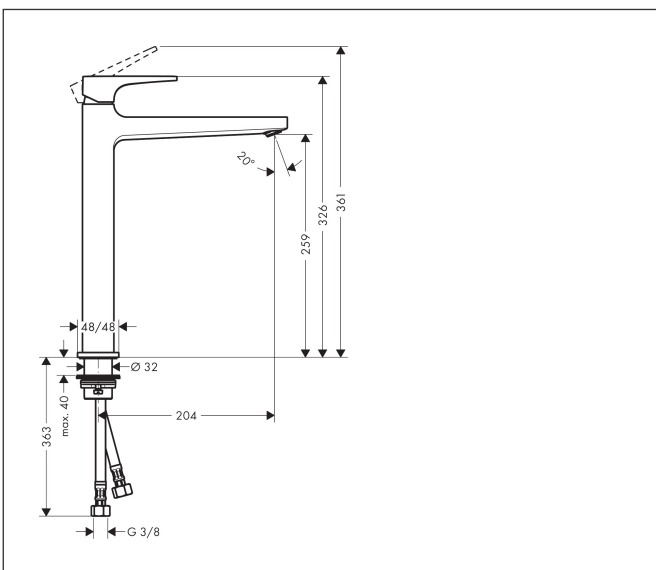

Varumärke	hansgrohe
Art. Namn	Metropol 1-grepps tvättställsblandare 260 med push-open ventil
Art. Nr.	32512670
RSK-nr.	8278120
Ytskikt	Matt svart
Pos	1

Produktbild

Funktioner

- består av: 1-grepps tvättställsblandare, bottenventil
- ComfortZone: 260
- överhäng: 204 mm
- kranhöjd: 259 mm
- handtagsvariant: spakhandtag
- stråltyp: normalstråle
- maximal flödesmängd vid 3 bar: 5 l/min
- keramisk avstängning
- temperaturbegränsning inställningsbar
- push-open avloppsventil G 1 ¼
- material bottenventil: metall
- ljudklass: I
- flödesklass: O
- EU taxonomy: max. 6 l/min - Substantial Contribution (SC) möjligt
- LEED: 35 % reduktion - max. 5,4 l/min
- BREEAM: nivå 2 - max. 7,5 l/min

Ritning

Teknologi

Certifikat

Koder/standarder

- STA 1488

Varumärke hansgrohe
 Art. Namn **Metropol** 1-grepps tvättställsblandare 260 med push-open ventil
 Art. Nr. 32512670
 RSK-nr. 8278120
 Ytskikt Matt svart
 Pos 1

Flödesdiagram

Varumärke	hansgrohe
Art. Namn	Metropol 1-grepps tvättställsblandare 260 med push-open ventil
Art. Nr.	32512670
RSK-nr.	8278120
Ytskikt	Matt svart
Pos	1

Reservdelssritning för byggnadsår: >04/20

Varumärke	hansgrohe
Art. Namn	Metropol 1-grepps tvättställsblandare 260 med push-open ventil
Art. Nr.	32512670
RSK-nr.	8278120
Ytskikt	Matt svart
Pos	1

Reservdelista för byggnadsår: >04/20

Pos.	Beskrivning	Art.nr.
1	Grepp	92995670
2	täckbricka, grepp	95704000
3	null	92625670
4	Mutter	92689000
5	O-ring 27x1,5	92527000
6	O-ring 25x1,5	98146000
7	Kartusch kpl.	97685000
8	Tätning	98865000
9	Adapter till kartusch	92628000
10	Adapter till kartusch	98866000
11	O-ring 23x2	98398000
12	Luftblandare M24x1 (5 l/min)	92996000
13	serviceverktyg	95661000
14	O-ring 32x1,5	92936000
15	Rosett	93048670
16	null	13961000
17	null	98749000
18	Glidring	97548000
19	Anslutningsslang 600 mm M8x0,75 G3/8	96556000
20	O-ring 6,6x1,6	93019000
a	null	13898000