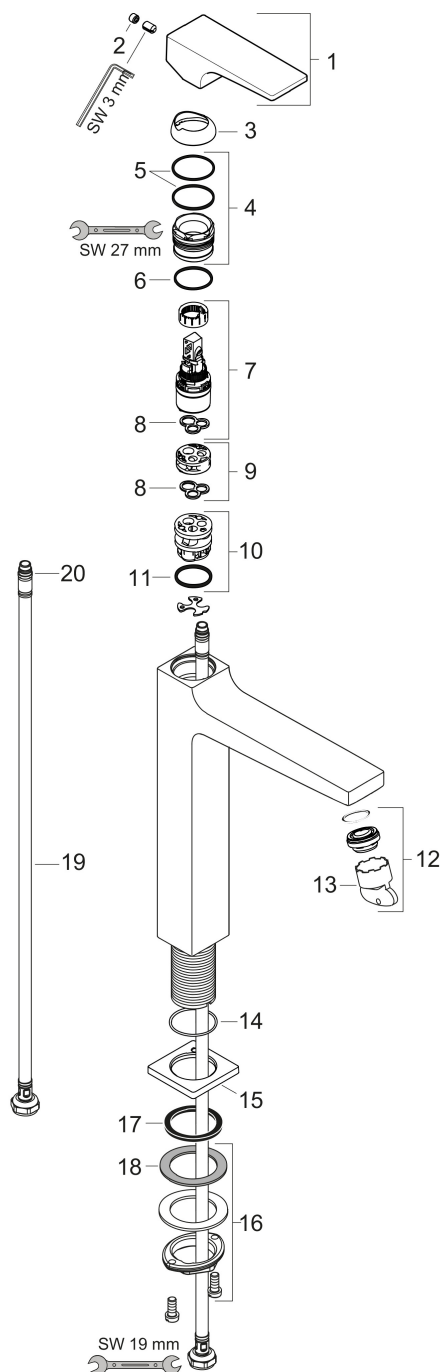

Varumärke	hansgrohe
Art. Namn	Metropol 1-grepps tvättställsblandare 260 med push-open ventil
Art. Nr.	32512700
RSK-nr.	8278121
Ytskikt	Matt vit
Pos	1

Produktbild

Funktioner

- består av: 1-grepps tvättställsblandare, bottenventil
- ComfortZone: 260
- överhäng: 204 mm
- kranhöjd: 259 mm
- handtagsvariant: spakhandtag
- stråltyp: normalstråle
- maximal flödesmängd vid 3 bar: 5 l/min
- keramisk avstängning
- temperaturbegränsning inställningsbar
- push-open avloppsventil G 1 ¼
- material bottenventil: metall
- ljudklass: I
- flödesklass: O
- EU taxonomy: max. 6 l/min - Substantial Contribution (SC) möjligt
- LEED: 35 % reduktion - max. 5,4 l/min
- BREEAM: nivå 2 - max. 7,5 l/min

Ritning

Teknologi

Certifikat

Koder/standarder

- STA 1488

Varumärke hansgrohe
 Art. Namn **Metropol** 1-grepps tvättställsblandare 260 med push-open ventil
 Art. Nr. 32512700
 RSK-nr. 8278121
 Ytskikt Matt vit
 Pos 1

Flödesdiagram

Varumärke	hansgrohe
Art. Namn	Metropol 1-grepps tvättställsblandare 260 med push-open ventil
Art. Nr.	32512700
RSK-nr.	8278121
Ytskikt	Matt vit
Pos	1

Reservdelsritning för byggnadsår: >04/20

Varumärke	hansgrohe
Art. Namn	Metropol 1-grepps tvättställsblandare 260 med push-open ventil
Art. Nr.	32512700
RSK-nr.	8278121
Ytskikt	Matt vit
Pos	1

Reservdelista för byggnadsår: >04/20

Pos.	Beskrivning	Art.nr.
1	Grepp	92995700
2	täckbricka, grepp	95704000
3	null	92625700
4	Mutter	92689000
5	O-ring 27x1,5	92527000
6	O-ring 25x1,5	98146000
7	Kartusch kpl.	97685000
8	Tätning	98865000
9	Adapter till kartusch	92628000
10	Adapter till kartusch	98866000
11	O-ring 23x2	98398000
12	Luftblandare M24x1 (5 l/min)	92996000
13	serviceverktyg	95661000
14	O-ring 32x1,5	92936000
15	Rosett	93048700
16	null	13961000
17	null	98749000
18	Glidring	97548000
19	Anslutningsslang 600 mm M8x0,75 G3/8	96556000
20	O-ring 6,6x1,6	93019000
a	null	13898000