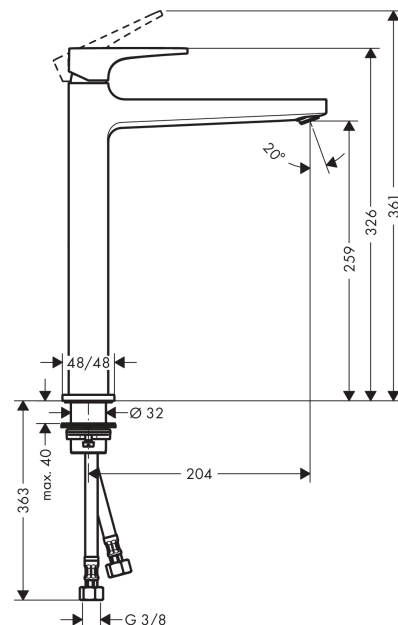

Metropol**1-grepps tvättställsblandare 260 med push-open ventil**Ytskikt: **Matt White** Art.nr. : **32512700****Produktdetaljer****Produktinformation**

- bestående av: 1-grepps tvättställsblandare, bottenventil
- ComfortZone 260
- överhäng 204 mm
- normalstråle
- flödesmängd vid 3 bar: 5 l/min
- keramisk blandarsystem
- temperaturbegränsning inställningsbar
- Push-Open avloppsventil G 1 ¼
- material bottenventil: metall
- P-IX 7295/IO
- ACS 18 ACC LY 832, valide jusqu'au 27.12.2023
- Kiwa UK 1805704
- WRAS 1801345
- WRAS 1801345
- Kiwa K6161_Mechanical Mixers EN817

Tekniska lösningar**Designpriser****Certificates****kiwa****Produktbild****Måttskiss**

Metropol
1-grepps tvättställsblandare 260 med push-open ventil
 Ytskikt: **Matt White** Art.nr. : **32512700**

Genomflödesprogram