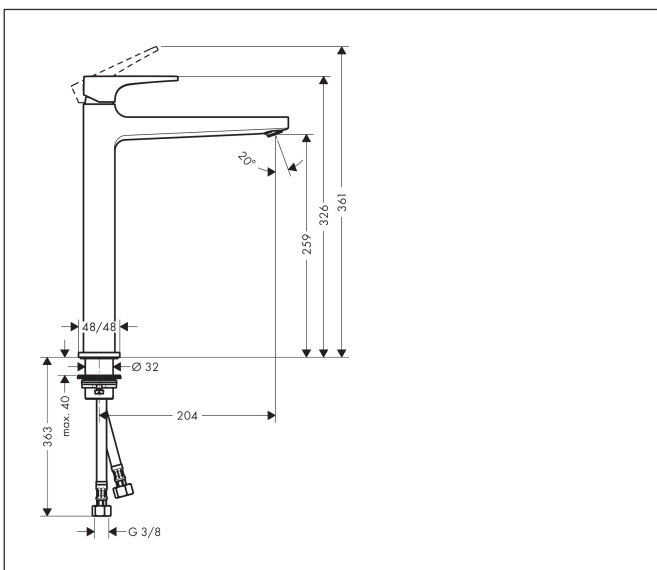

Varumärke	hansgrohe
Art. Namn	Metropol 1-grepps tvättställsblandare 260 med push-open ventil
Art. Nr.	32512700
RSK-nr.	8278121
Ytskikt	Matt vit
Pos	1

Produktbild

Funktioner

- består av: 1-grepps tvättställsblandare, bottenventil
- ComfortZone: 260
- överhäng: 204 mm
- kranhöjd: 259 mm
- handtagsvariant: spakhandtag
- stråltyp: normalstråle
- maximal flödesmängd vid 3 bar: 5 l/min
- keramisk avstängning
- temperaturbegränsning inställningsbar
- push-open avloppsventil G 1 ¼
- material bottenventil: metall
- ljudklass: I
- flödesklass: O
- EU taxonomy: max. 6 l/min - Substantial Contribution (SC) möjligt
- LEED: 35 % reduktion - max. 5,4 l/min
- BREEAM: nivå 2 - max. 7,5 l/min

Ritning

Teknologi

Certifikat

Koder/standarder

- STA 1488

Varumärke hansgrohe
 Art. Namn **Metropol** 1-grepps tvättställsblandare 260 med push-open ventil
 Art. Nr. 32512700
 RSK-nr. 8278121
 Ytskikt Matt vit
 Pos 1

Flödesdiagram

Varumärke	hansgrohe
Art. Namn	Metropol 1-grepps tvättställsblandare 260 med push-open ventil
Art. Nr.	32512700
RSK-nr.	8278121
Ytskikt	Matt vit
Pos	1

Reservdelsritning för byggnadsår: >04/20

Varumärke	hansgrohe
Art. Namn	Metropol 1-grepps tvättställsblandare 260 med push-open ventil
Art. Nr.	32512700
RSK-nr.	8278121
Ytskikt	Matt vit
Pos	1

Reservdelista för byggnadsår: >04/20

Pos.	Beskrivning	Art.nr.
1	Grepp	92995700
2	täckbricka, grepp	95704000
3	null	92625700
4	Mutter	92689000
5	O-ring 27x1,5	92527000
6	O-ring 25x1,5	98146000
7	Kartusch kpl.	97685000
8	Tätning	98865000
9	Adapter till kartusch	92628000
10	Adapter till kartusch	98866000
11	O-ring 23x2	98398000
12	Luftblandare M24x1 (5 l/min)	92996000
13	serviceverktyg	95661000
14	O-ring 32x1,5	92936000
15	Rosett	93048700
16	null	13961000
17	null	98749000
18	Glidring	97548000
19	Anslutningsslang 600 mm M8x0,75 G3/8	96556000
20	O-ring 6,6x1,6	93019000
a	null	13898000