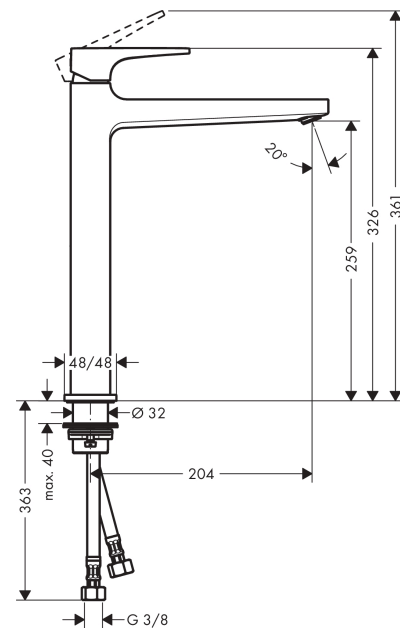

Metropol
1-grepps tvättställsblandare 260 med push-open ventil
 Ytskikt: polerad guld Art.nr. : 32512990

Produktdetaljer

Produktinformation

- bestående av: 1-grepps tvättställsblandare, bottenventil
- ComfortZone 260
- överhäng 204 mm
- normalstråle
- flödesmängd vid 3 bar: 5 l/min
- keramisk blandarsystem
- temperaturbegränsning inställningsbar
- Push-Open avloppsventil G 1 ¼
- material bottenventil: metall
- P-IX 7295/IO
- ACS 18 ACC LY 832, valide jusqu'au 27.12.2023
- Kiwa UK 1805704
- WRAS 1801345
- WRAS 1801345
- Kiwa K6161_Mechanical Mixers EN817

Tekniska lösningar

Designpriser

Certificates

Produktbild

Måttskiss

Metropol
1-grepps tvättställsblandare 260 med push-open ventil
 Ytskikt: polerad guld Art.nr. : 32512990

Genomflödesprogram