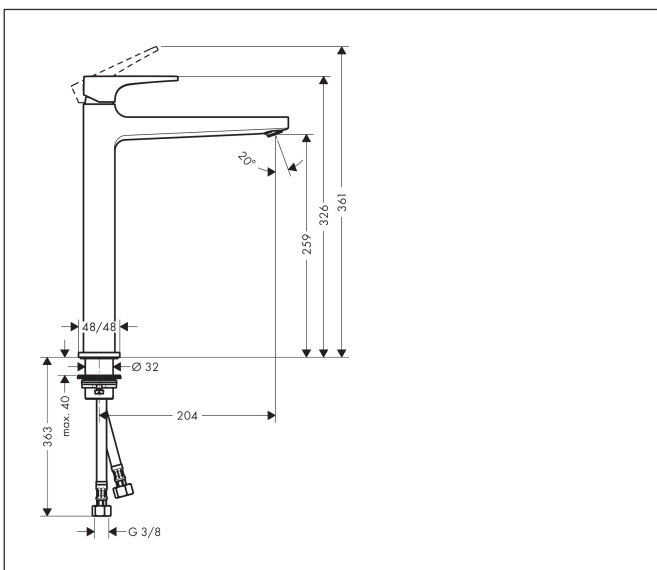

Varumärke	hansgrohe
Art. Namn	Metropol 1-grepps tvättställsblandare 260 med push-open ventil
Art. Nr.	32512990
RSK-nr.	8278122
Ytsikt	Polerad guld-optik PVD
Pos	1

Produktbild

Funktioner

- består av: 1-grepps tvättställsblandare, bottenventil
- ComfortZone: 260
- överhäng: 204 mm
- kranhöjd: 259 mm
- handtagsvariant: spakhandtag
- stråltyp: normalstråle
- maximal flödesmängd vid 3 bar: 5 l/min
- keramisk avstängning
- temperaturbegränsning inställningsbar
- push-open avloppsventil G 1 ¼
- material bottenventil: metall
- ljudklass: I
- flödesklass: O
- EU taxonomy: max. 6 l/min - Substantial Contribution (SC) möjligt
- LEED: 35 % reduktion - max. 5,4 l/min
- BREEAM: nivå 2 - max. 7,5 l/min

Ritning

Teknologi

Certifikat

Koder/standarder

- STA 1488

Varumärke hansgrohe
 Art. Namn **Metropol** 1-grepps tvättställsblandare 260 med push-open ventil
 Art. Nr. 32512990
 RSK-nr. 8278122
 Ytskikt Polerad guld-optik PVD
 Pos 1

Flödesdiagram

Varumärke	hansgrohe
Art. Namn	Metropol 1-grepps tvättställsblandare 260 med push-open ventil
Art. Nr.	32512990
RSK-nr.	8278122
Ytsikt	Polerad guld-optik PVD
Pos	1

Reservdelssritning för byggnadsår: >04/20

Varumärke	hansgrohe
Art. Namn	Metropol 1-grepps tvättställsblandare 260 med push-open ventil
Art. Nr.	32512990
RSK-nr.	8278122
Ytskikt	Polerad guld-optik PVD
Pos	1

Reservdelstilla för byggnadsår: >04/20