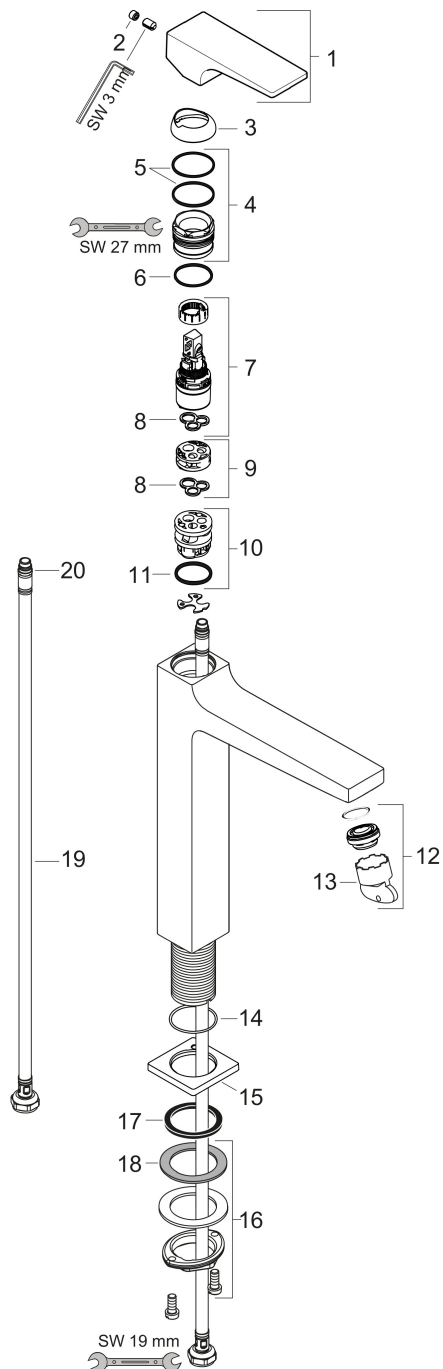

Varumärke	hansgrohe
Art. Namn	Metropol 1-grepps tvättställsblandare 260 med push-open ventil
Art. Nr.	32512990
RSK-nr.	8278122
Ytsikt	Polerad guld-optik PVD
Pos	1

Produktbild

Funktioner

- består av: 1-grepps tvättställsblandare, bottenventil
- ComfortZone: 260
- överhäng: 204 mm
- kranhöjd: 259 mm
- handtagsvariant: spakhandtag
- stråltyp: normalstråle
- maximal flödesmängd vid 3 bar: 5 l/min
- keramisk avstängning
- temperaturbegränsning inställningsbar
- push-open avloppsventil G 1 ¼
- material bottenventil: metall
- ljudklass: I
- flödesklass: O
- EU taxonomy: max. 6 l/min - Substantial Contribution (SC) möjligt
- LEED: 35 % reduktion - max. 5,4 l/min
- BREEAM: nivå 2 - max. 7,5 l/min

Ritning

Teknologi

Certifikat

Koder/standarder

- STA 1488

Varumärke hansgrohe
 Art. Namn **Metropol** 1-grepps tvättställsblandare 260 med push-open ventil
 Art. Nr. 32512990
 RSK-nr. 8278122
 Ytskikt Polerad guld-optik PVD
 Pos 1

Flödesdiagram

Varumärke	hansgrohe
Art. Namn	Metropol 1-grepps tvättställsblandare 260 med push-open ventil
Art. Nr.	32512990
RSK-nr.	8278122
Ytsikt	Polerad guld-optik PVD
Pos	1

Reservdelssritning för byggnadsår: >04/20

Varumärke	hansgrohe
Art. Namn	Metropol 1-grepps tvättställsblandare 260 med push-open ventil
Art. Nr.	32512990
RSK-nr.	8278122
Ytskikt	Polerad guld-optik PVD
Pos	1

Reservdelstilla för byggnadsår: >04/20