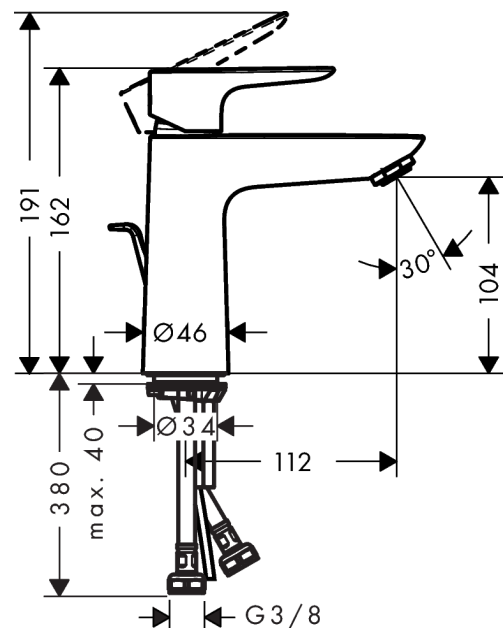

**Talis E****1-grepps tvättställsblandare 110 med lyftventil**Ytskikt: **borstad brons** Art.nr. : **71710140****Produktdetaljer****Produktinformation**

- bestående av: 1-grepps tvättställsblandare, bottenventil
- ComfortZone 110
- överhäng 112 mm
- normalstråle
- flödesmängd vid 3 bar: 5 l/min
- keramisk blandarsystem
- temperaturbegränsning inställningsbar
- med lyftventil
- material bottenventil: metall
- ljudklass: I
- SVGW 1603-6489
- P-IX 28941/IO
- ACS 17 ACC LY 654, valide jusqu'au 20.06.2022
- WRAS 1610034
- SINTEF 1834

**Tekniska lösningar****Designpriser****Certificates****Produktbild****Måttskiss**

**Talis E**  
**1-grepps tvättställsblandare 110 med lyftventil**  
 Ytskikt: borstad brons Art.nr. : 71710140

**Genomflödesprogram**