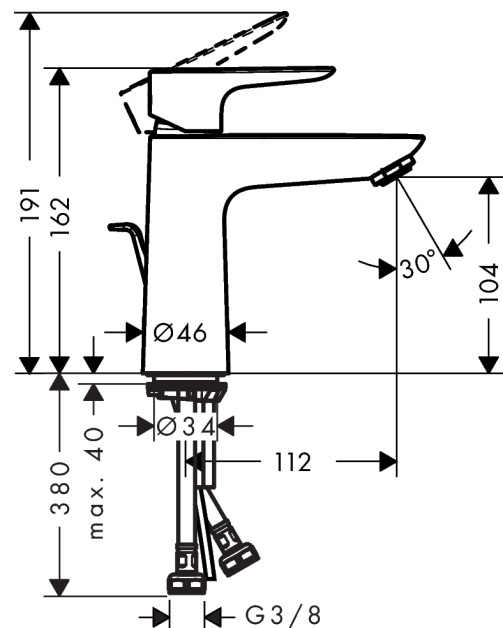

Talis E
1-grepps tvättställsblandare 110 med lyftventil
 Ytskikt: **Matt White** Art.nr. : **71710700**

Produktdetaljer

Produktinformation

- bestående av: 1-grepps tvättställsblandare, bottenventil
- ComfortZone 110
- överhäng 112 mm
- normalstråle
- flödesmängd vid 3 bar: 5 l/min
- keramisk blandarsystem
- temperaturbegränsning inställningsbar
- med lyftventil
- material bottenventil: metall
- ljudklass: I
- SVGW 1603-6489
- P-IX 28941/IO
- ACS 17 ACC LY 654, valide jusqu'au 20.06.2022
- WRAS 1610034
- SINTEF 1834

Tekniska lösningar

Designpriser

Certificates

Produktbild

Måttskiss

Talis E
1-grepps tvättställsblandare 110 med lyftventil
 Ytskikt: **Matt White** Art.nr. : **71710700**

Genomflödesprogram