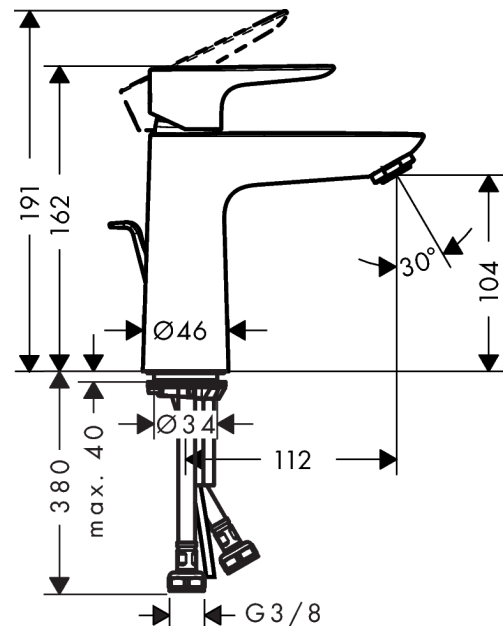

Talis E**1-grepps tvättställsblandare 110 med lyftventil**

Ytskikt: polerad guld Art.nr. : 71710990

**Produktdetaljer****Produktinformation**

- bestående av: 1-grepps tvättställsblandare, bottenventil
- ComfortZone 110
- överhäng 112 mm
- normalstråle
- flödesmängd vid 3 bar: 5 l/min
- keramisk blandarsystem
- temperaturbegränsning inställningsbar
- med lyftventil
- material bottenventil: metall
- ljudklass: I
- SVGW 1603-6489
- P-IX 28941/IO
- ACS 17 ACC LY 654, valide jusqu'au 20.06.2022
- WRAS 1610034
- SINTEF 1834

Tekniska lösningar**Designpriser****Certificates****Produktbild****Måttskiss**

Talis E
1-grepps tvättställsblandare 110 med lyftventil
 Ytskikt: polerad guld Art.nr. : 71710990

Genomflödesprogram