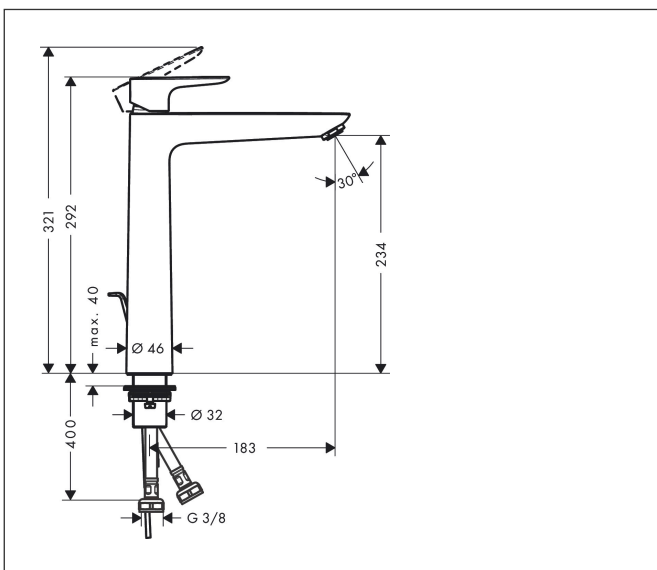

Ritning

Teknologi

Certifikat

Koder/standarder

- STA 1370