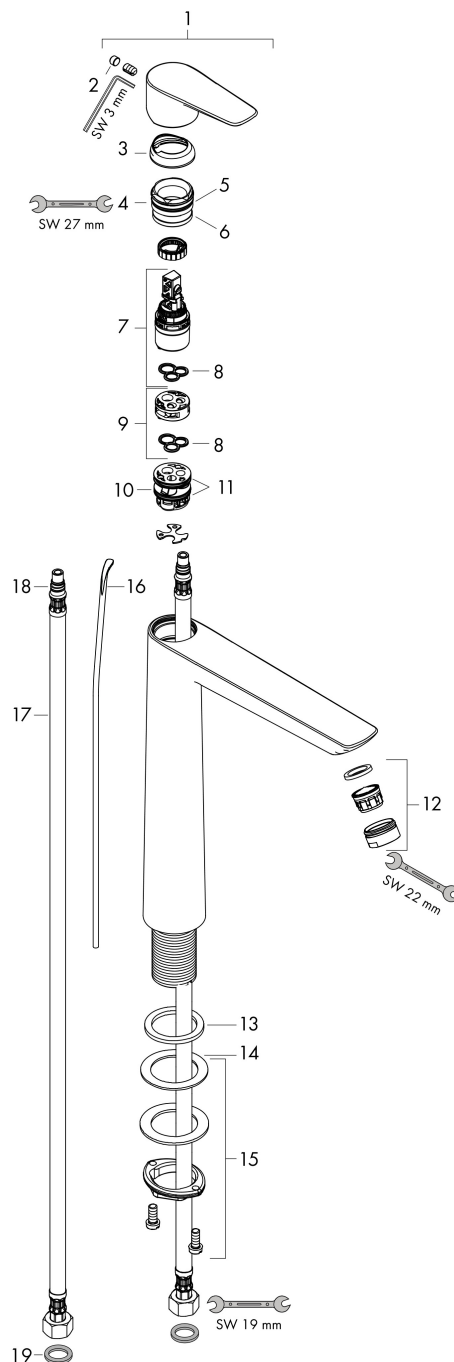

Varumärke	hansgrohe
Art. Namn	Talis E 1-grepps tvättställsblandare 240 med lyftventil
Art. Nr.	71716140
RSK-nr.	8278128
Ytskikt	Borstad brons PVD
Pos	1

Reservdelsritning för byggnadsår: >07/19