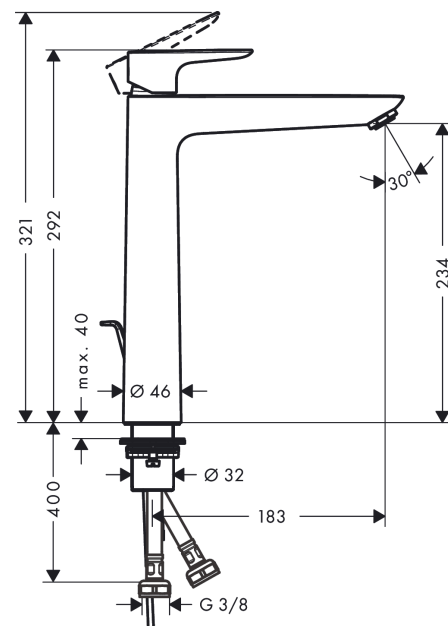

Talis E**1-grepps tvättställsblandare 240 med lyftventil**Ytskikt: **borstad brons** Art.nr. : **71716140****Produktdetaljer****Produktinformation**

- bestående av: 1-grepps tvättställsblandare, bottenventil
- ComfortZone 240
- överhäng 183 mm
- normalstråle
- flödesmängd vid 3 bar: 5 l/min
- keramisk blandarsystem
- temperaturbegränsning inställningsbar
- med lyftventil
- material bottenventil: metall
- ljudklass: I
- SVGW 1603-6489
- P-IX 28941/IO
- ACS 17 ACC LY 654, valide jusqu'au 20.06.2022
- WRAS 1610034
- SINTEF 1834

Tekniska lösningar**Designpriser****Certificates****Produktbild****Måttskiss**

Talis E
1-grepps tvättställsblandare 240 med lyftventil
 Ytskikt: borstad brons Art.nr. : 71716140

Genomflödesprogram