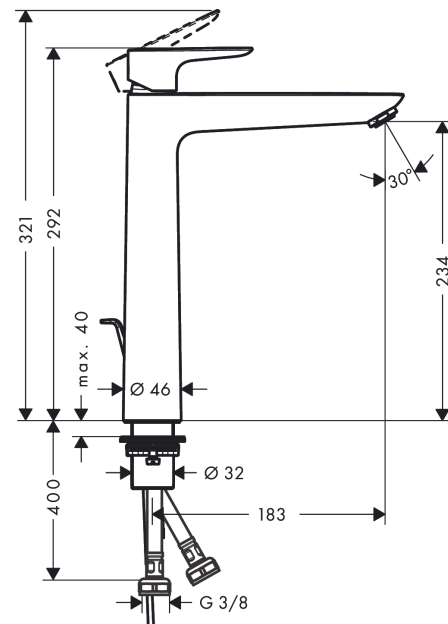

Talis E**1-grepps tvättställsblandare 240 med lyftventil**Ytskikt: **borstad svart krom** Art.nr. : **71716340****Produktdetaljer****Produktinformation**

- bestående av: 1-grepps tvättställsblandare, bottenventil
- ComfortZone 240
- överhäng 183 mm
- normalstråle
- flödesmängd vid 3 bar: 5 l/min
- keramisk blandarsystem
- temperaturbegränsning inställningsbar
- med lyftventil
- material bottenventil: metall
- ljudklass: I
- SVGW 1603-6489
- P-IX 28941/IO
- ACS 17 ACC LY 654, valide jusqu'au 20.06.2022
- WRAS 1610034
- SINTEF 1834

Tekniska lösningar**Designpriser****Certificates****Produktbild****Måttskiss**

Talis E**1-grepps tvättställsblandare 240 med lyftventil**

Ytskikt: borstad svart krom Art.nr. : 71716340

**Genomflödesprogram**