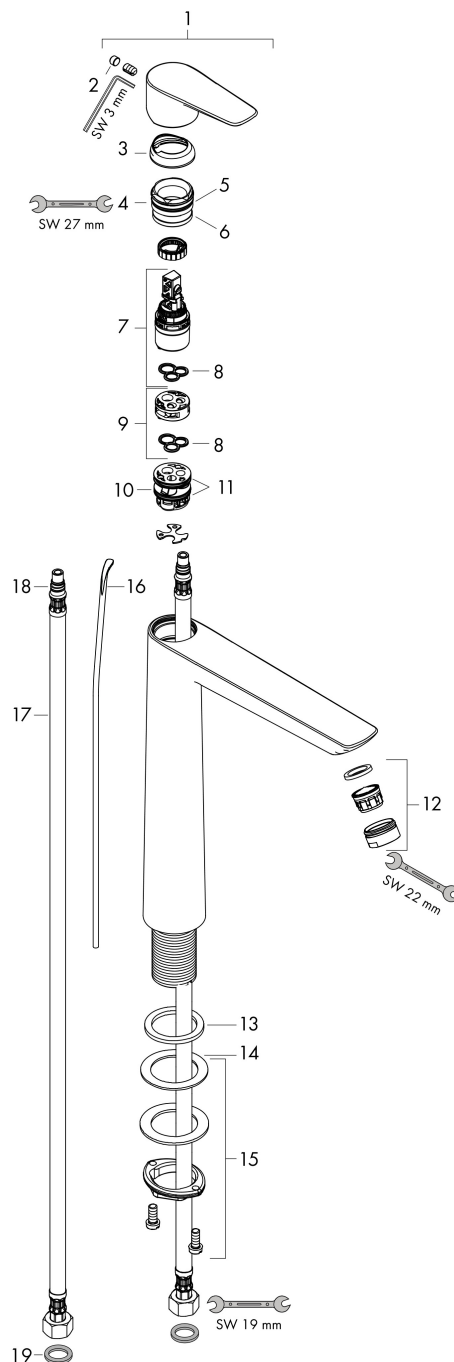

Varumärke	hansgrohe
Art. Namn	Talis E 1-grepps tvättställsblandare 240 med lyftventil
Art. Nr.	71716340
RSK-nr.	8278129
Ytskikt	Borstad svart krom PVD
Pos	1

Reservdelsritning för byggnadsår: >07/19