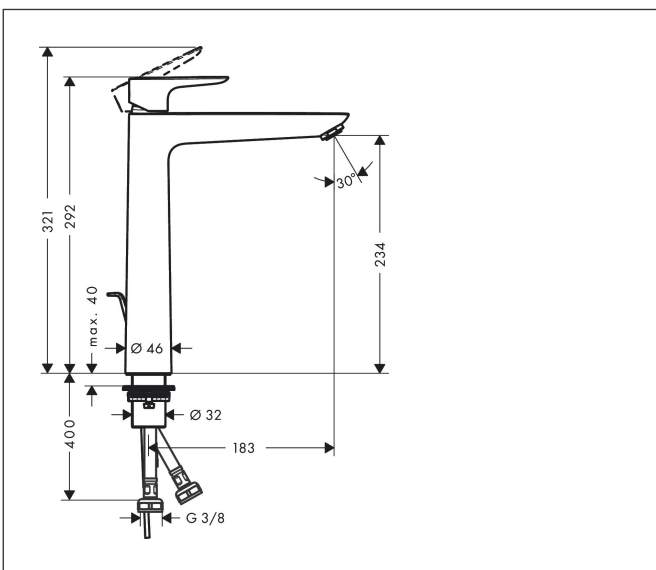

Varumärke	hansgrohe
Art. Namn	Talis E 1-grepps tvättställsblandare 240 med lyftventil
Art. Nr.	71716670
RSK-nr.	8278130
Ytsikt	Matt svart
Pos	1

Produktbild

Funktioner

- består av: 1-grepps tvättställsblandare, bottenventil
- ComfortZone: 240
- överhäng: 183 mm
- kranhöjd: 234 mm
- handtagsvariant: spakhandtag
- stråltyp: normalstråle
- maximal flödesmängd vid 3 bar: 5 l/min
- keramisk avstängning
- temperaturbegränsning inställningsbar
- Lyftventil G 1/4
- material bottenventil: metall
- ljudklass: I
- flödesklass: O
- EU taxonomy: max. 6 l/min - Substantial Contribution (SC) möjligt
- LEED: 35 % reduktion - max. 5,4 l/min
- BREEAM: nivå 2 - max. 7,5 l/min

Ritning

Teknologi

Certifikat

Koder/standarder

- STA 1370

Varumärke hansgrohe
 Art. Namn **Talis E** 1-grepps tvättställsblandare 240 med lyftventil
 Art. Nr. 71716670
 RSK-nr. 8278130
 Ytskikt Matt svart
 Pos 1

Flödesdiagram

Varumärke	hansgrohe
Art. Namn	Talis E 1-grepps tvättställsblandare 240 med lyftventil
Art. Nr.	71716670
RSK-nr.	8278130
Ytskikt	Matt svart
Pos	1

Reservdelsritning för byggnadsår: >07/19

Varumärke	hansgrohe
Art. Namn	Talis E 1-grepps tvättställsblandare 240 med lyftventil
Art. Nr.	71716670
RSK-nr.	8278130
Ytskikt	Matt svart
Pos	1