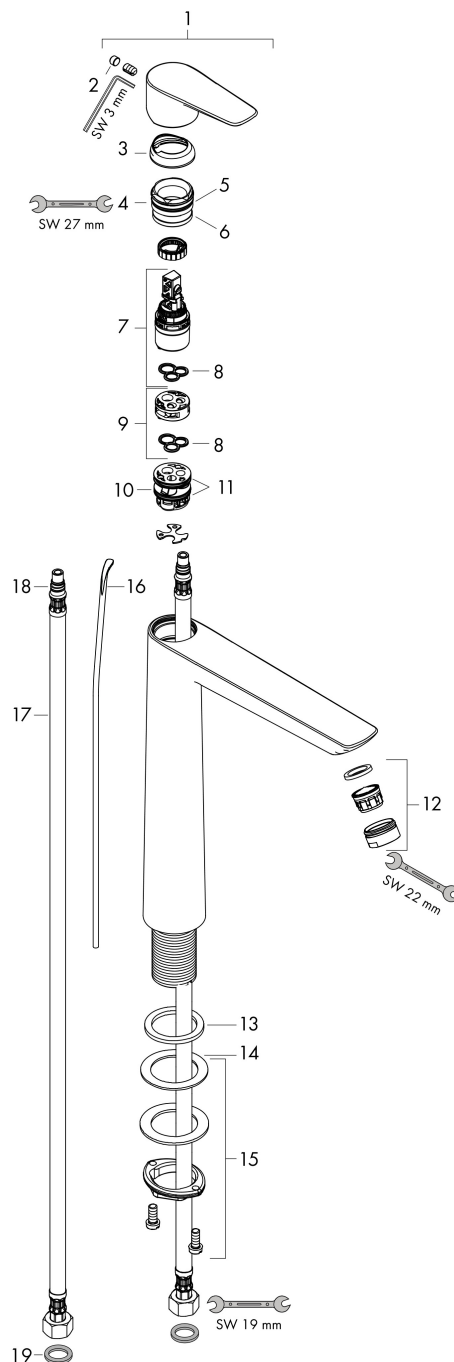

Varumärke	hansgrohe
Art. Namn	Talis E 1-grepps tvättställsblandare 240 med lyftventil
Art. Nr.	71716670
RSK-nr.	8278130
Ytsikt	Matt svart
Pos	1

Produktbild

Funktioner

- består av: 1-grepps tvättställsblandare, bottenventil
- ComfortZone: 240
- överhäng: 183 mm
- kranhöjd: 234 mm
- handtagsvariant: spakhandtag
- stråltyp: normalstråle
- maximal flödesmängd vid 3 bar: 5 l/min
- keramisk avstängning
- temperaturbegränsning inställningsbar
- Lyftventil G 1/4
- material bottenventil: metall
- ljudklass: I
- flödesklass: O
- EU taxonomy: max. 6 l/min - Substantial Contribution (SC) möjligt
- LEED: 35 % reduktion - max. 5,4 l/min
- BREEAM: nivå 2 - max. 7,5 l/min

Ritning

Teknologi

Certifikat

Koder/standarder

- STA 1370

Varumärke hansgrohe
 Art. Namn **Talis E** 1-grepps tvättställsblandare 240 med lyftventil
 Art. Nr. 71716670
 RSK-nr. 8278130
 Ytskikt Matt svart
 Pos 1

Flödesdiagram

Varumärke	hansgrohe
Art. Namn	Talis E 1-grepps tvättställsblandare 240 med lyftventil
Art. Nr.	71716670
RSK-nr.	8278130
Ytskikt	Matt svart
Pos	1

Reservdelsritning för byggnadsår: >07/19

Varumärke	hansgrohe
Art. Namn	Talis E 1-grepps tvättställsblandare 240 med lyftventil
Art. Nr.	71716670
RSK-nr.	8278130
Ytskikt	Matt svart
Pos	1

Reservdelslista för byggnadsår: >07/19

Pos.	Beskrivning	Art.nr.
1	Grepp	92687670
2	täckbricka, grepp	95704000
3	null	92625670
4	Mutter	92689000
5	O-ring 25x1,5	98146000
6	O-ring 27x1,5	92527000
7	Kartusch kpl.	97685000
8	Tätning	98865000
9	Adapter till kartusch	92628000
10	Adapter till kartusch	98866000
11	O-ring 23x2	98398000
12	Luftblandare M24x1 (5 l/min)	13185670
13	null	98749000
14	Glidring	97548000
15	null	13961000
16	Anslutningsslang 600 mm M8x0,75 G3/8	96556000
17	O-ring 7x1,5	98422000
18	Lyftstång	96657670
19	Tätningssät	95581000
a	Avloppsventil	94139670
b	null	13898000