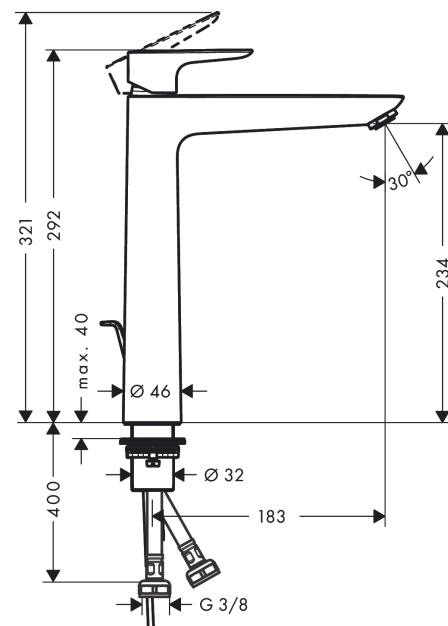

Talis E
1-grepps tvättställsblandare 240 med lyftventil
 Ytskikt: **Matt Black** Art.nr. : **71716670**

Produktdetaljer

Produktinformation

- bestående av: 1-grepps tvättställsblandare, bottenventil
- ComfortZone 240
- överhäng 183 mm
- normalstråle
- flödesmängd vid 3 bar: 5 l/min
- keramisk blandarsystem
- temperaturbegränsning inställningsbar
- med lyftventil
- material bottenventil: metall
- ljudklass: I
- SVGW 1603-6489
- P-IX 28941/IO
- ACS 17 ACC LY 654, valide jusqu'au 20.06.2022
- WRAS 1610034
- SINTEF 1834

Tekniska lösningar

Designpriser

Certificates

Produktbild

Måttskiss

Talis E
1-grepps tvättställsblandare 240 med lyftventil
Ytskikt: **Matt Black** Art.nr. : **71716670**

Genomflödesprogram