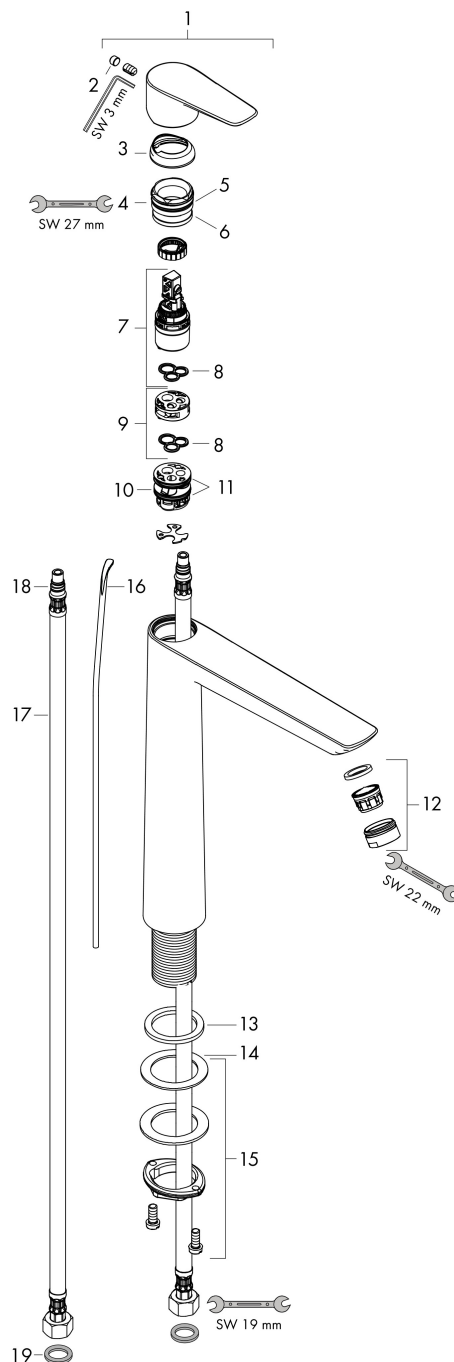

Varumärke	hansgrohe
Art. Namn	Talis E 1-grepps tvättställsblandare 240 med lyftventil
Art. Nr.	71716700
RSK-nr.	8278131
Ytsikt	Matt vit
Pos	1

Produktbild

Funktioner

- består av: 1-grepps tvättställsblandare, bottenventil
- ComfortZone: 240
- överhäng: 183 mm
- kranhöjd: 234 mm
- handtagsvariant: spakhandtag
- stråltyp: normalstråle
- maximal flödesmängd vid 3 bar: 5 l/min
- keramisk avstängning
- temperaturbegränsning inställningsbar
- Lyftventil G 1/4
- material bottenventil: metall
- ljudklass: I
- flödesklass: O
- EU taxonomy: max. 6 l/min - Substantial Contribution (SC) möjligt
- LEED: 35 % reduktion - max. 5,4 l/min
- BREEAM: nivå 2 - max. 7,5 l/min

Ritning

Teknologi

Certifikat

Koder/standarder

- STA 1370

Varumärke hansgrohe
 Art. Namn **Talis E** 1-grepps tvättställsblandare 240 med lyftventil
 Art. Nr. 71716700
 RSK-nr. 8278131
 Ytskikt Matt vit
 Pos 1

Flödesdiagram

Varumärke	hansgrohe
Art. Namn	Talis E 1-grepps tvättställsblandare 240 med lyftventil
Art. Nr.	71716700
RSK-nr.	8278131
Ytskikt	Matt vit
Pos	1

Reservdelsritning för byggnadsår: >11/19

Varumärke	hansgrohe
Art. Namn	Talis E 1-grepps tvättställsblandare 240 med lyftventil
Art. Nr.	71716700
RSK-nr.	8278131
Ytskikt	Matt vit
Pos	1

Reservdelslista för byggnadsår: >11/19

Pos.	Beskrivning	Art.nr.
1	Grepp	92687700
2	täckbricka, grepp	95704000
3	null	92625700
4	Mutter	92689000
5	O-ring 25x1,5	98146000
6	O-ring 27x1,5	92527000
7	Kartusch kpl.	97685000
8	Tätning	98865000
9	Adapter till kartusch	92628000
10	Adapter till kartusch	98866000
11	O-ring 23x2	98398000
12	Luftblandare M24x1 (5 l/min)	13185700
13	null	98749000
14	Glidring	97548000
15	null	13961000
16	Lyftstång	96657700
17	Anslutningsslang 600 mm M8x0,75 G3/8	96556000
18	O-ring 7x1,5	98422000
19	Tätningssät	95581000
a	Avlöppsventil	94139700
b	null	13898000