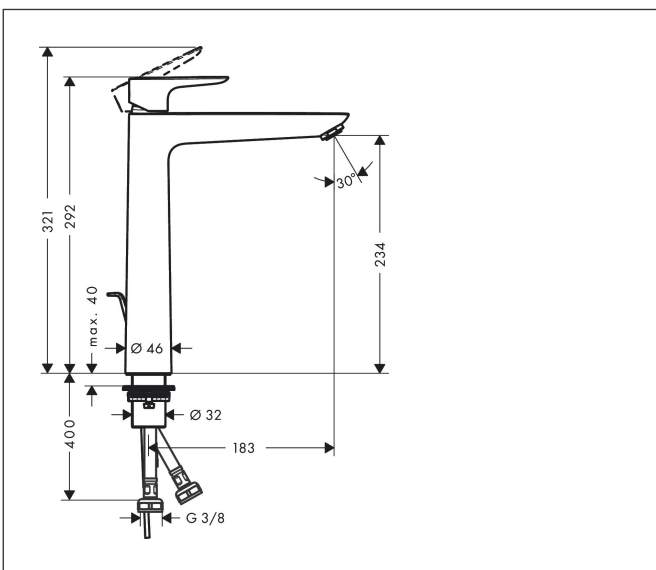

Varumärke	hansgrohe
Art. Namn	Talis E 1-grepps tvättställsblandare 240 med lyftventil
Art. Nr.	71716700
RSK-nr.	8278131
Ytsikt	Matt vit
Pos	1

Produktbild

Funktioner

- består av: 1-grepps tvättställsblandare, bottenventil
- ComfortZone: 240
- överhäng: 183 mm
- kranhöjd: 234 mm
- handtagsvariant: spakhandtag
- stråltyp: normalstråle
- maximal flödesmängd vid 3 bar: 5 l/min
- keramisk avstängning
- temperaturbegränsning inställningsbar
- Lyftventil G 1/4
- material bottenventil: metall
- ljudklass: I
- flödesklass: O
- EU taxonomy: max. 6 l/min - Substantial Contribution (SC) möjligt
- LEED: 35 % reduktion - max. 5,4 l/min
- BREEAM: nivå 2 - max. 7,5 l/min

Ritning

Teknologi

Certifikat

Koder/standarder

- STA 1370

Varumärke hansgrohe
 Art. Namn **Talis E** 1-grepps tvättställsblandare 240 med lyftventil
 Art. Nr. 71716700
 RSK-nr. 8278131
 Ytskikt Matt vit
 Pos 1

Flödesdiagram

Varumärke	hansgrohe
Art. Namn	Talis E 1-grepps tvättställsblandare 240 med lyftventil
Art. Nr.	71716700
RSK-nr.	8278131
Ytskikt	Matt vit
Pos	1

Reservdelsritning för byggnadsår: >11/19

Varumärke	hansgrohe
Art. Namn	Talis E 1-grepps tvättställsblandare 240 med lyftventil
Art. Nr.	71716700
RSK-nr.	8278131
Ytskikt	Matt vit
Pos	1