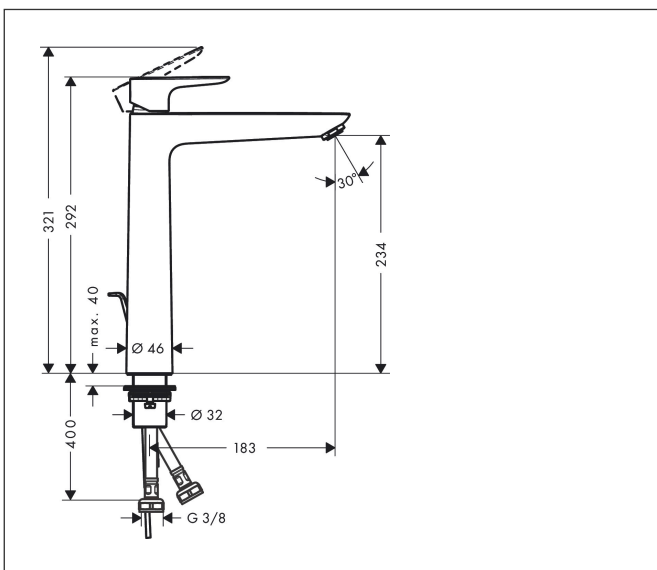

Varumärke	hansgrohe
Art. Namn	Talis E 1-grepps tvättställsblandare 240 med lyftventil
Art. Nr.	71716990
RSK-nr.	8278132
Ytskikt	Polerad guld-optik PVD
Pos	1

Produktbild

Funktioner

- består av: 1-grepps tvättställsblandare, bottenventil
- ComfortZone: 240
- överhäng: 183 mm
- kranhöjd: 234 mm
- handtagsvariant: spakhandtag
- stråltyp: normalstråle
- maximal flödesmängd vid 3 bar: 5 l/min
- keramisk avstängning
- temperaturbegränsning inställningsbar
- Lyftventil G 1/4
- material bottenventil: metall
- ljudklass: I
- flödesklass: O
- EU taxonomy: max. 6 l/min - Substantial Contribution (SC) möjligt
- LEED: 35 % reduktion - max. 5,4 l/min
- BREEAM: nivå 2 - max. 7,5 l/min

Ritning

Teknologi

Certifikat

Koder/standarder

- STA 1370

Varumärke hansgrohe
 Art. Namn **Talis E** 1-grepps tvättställsblandare 240 med lyftventil
 Art. Nr. 71716990
 RSK-nr. 8278132
 Ytskikt Polerad guld-optik PVD
 Pos 1

Flödesdiagram

Varumärke	hansgrohe
Art. Namn	Talis E 1-grepps tvättställsblandare 240 med lyftventil
Art. Nr.	71716990
RSK-nr.	8278132
Ytskikt	Polerad guld-optik PVD
Pos	1

Reservdelsritning för byggnadsår: >07/19

Varumärke	hansgrohe
Art. Namn	Talis E 1-grepps tvättställsblandare 240 med lyftventil
Art. Nr.	71716990
RSK-nr.	8278132
Ytskikt	Polerad guld-optik PVD
Pos	1

Reservdelslista för byggnadsår: >07/19

Pos.	Beskrivning	Art.nr.
1	Grepp	92687990
2	täckbricka, grepp	95704000
3	null	92625990
4	Mutter	92689000
5	O-ring 25x1,5	98146000
6	O-ring 27x1,5	92527000
7	Kartusch kpl.	97685000
8	Tätning	98865000
9	Adapter till kartusch	92628000
10	Adapter till kartusch	98866000
11	O-ring 23x2	98398000
12	Luftblandare M24x1 (5 l/min)	13185990
13	null	98749000
14	Glidring	97548000
15	null	13961000
16	Lyftstång	96657990
17	Anslutningsslang 600 mm M8x0,75 G3/8	96556000
18	O-ring 7x1,5	98422000
19	Tätningssät	95581000
a	Avlöppsventil	94139990
b	null	13898000