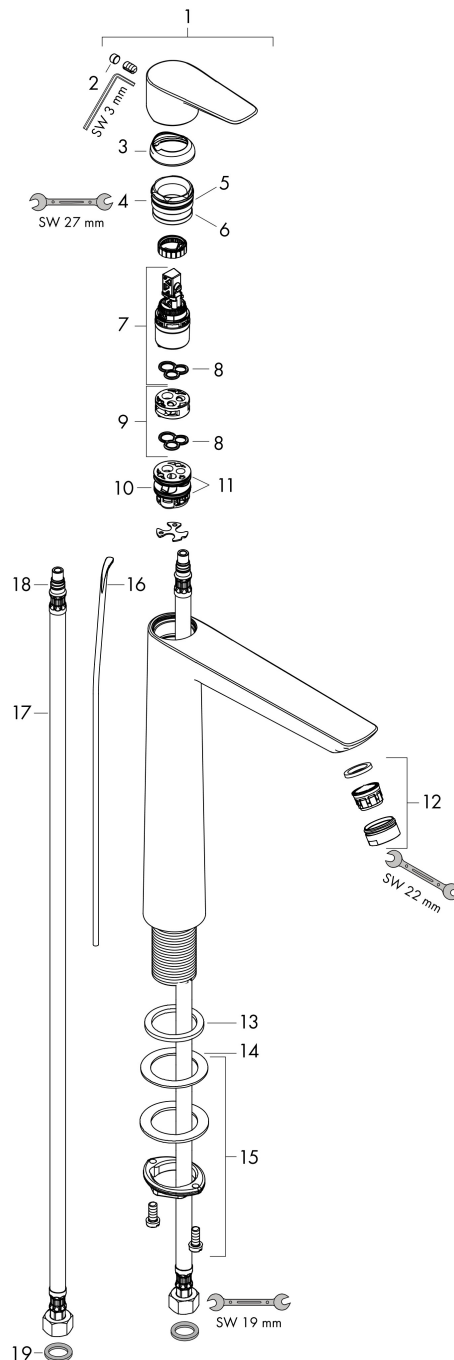

Varumärke	hansgrohe
Art. Namn	Talis E 1-grepps tvättställsblandare 240 med lyftventil
Art. Nr.	71716990
RSK-nr.	8278132
Ytskikt	Polerad guld-optik PVD
Pos	1

Produktbild

Funktioner

- består av: 1-grepps tvättställsblandare, bottenventil
- ComfortZone: 240
- överhäng: 183 mm
- kranhöjd: 234 mm
- handtagsvariant: spakhandtag
- stråltyp: normalstråle
- maximal flödesmängd vid 3 bar: 5 l/min
- keramisk avstängning
- temperaturbegränsning inställningsbar
- Lyftventil G 1/4
- material bottenventil: metall
- ljudklass: I
- flödesklass: O
- EU taxonomy: max. 6 l/min - Substantial Contribution (SC) möjligt
- LEED: 35 % reduktion - max. 5,4 l/min
- BREEAM: nivå 2 - max. 7,5 l/min

Ritning

Teknologi

Certifikat

Koder/standarder

- STA 1370

Varumärke hansgrohe
 Art. Namn **Talis E** 1-grepps tvättställsblandare 240 med lyftventil
 Art. Nr. 71716990
 RSK-nr. 8278132
 Ytskikt Polerad guld-optik PVD
 Pos 1

Flödesdiagram

Varumärke	hansgrohe
Art. Namn	Talis E 1-grepps tvättställsblandare 240 med lyftventil
Art. Nr.	71716990
RSK-nr.	8278132
Ytskikt	Polerad guld-optik PVD
Pos	1

Reservdelsritning för byggnadsår: >07/19

Varumärke	hansgrohe
Art. Namn	Talis E 1-grepps tvättställsblandare 240 med lyftventil
Art. Nr.	71716990
RSK-nr.	8278132
Ytskikt	Polerad guld-optik PVD
Pos	1

Reservdelslista för byggnadsår: >07/19

Pos.	Beskrivning	Art.nr.
1	Grepp	92687990
2	täckbricka, grepp	95704000
3	null	92625990
4	Mutter	92689000
5	O-ring 25x1,5	98146000
6	O-ring 27x1,5	92527000
7	Kartusch kpl.	97685000
8	Tätning	98865000
9	Adapter till kartusch	92628000
10	Adapter till kartusch	98866000
11	O-ring 23x2	98398000
12	Luftblandare M24x1 (5 l/min)	13185990
13	null	98749000
14	Glidring	97548000
15	null	13961000
16	Lyftstång	96657990
17	Anslutningsslang 600 mm M8x0,75 G3/8	96556000
18	O-ring 7x1,5	98422000
19	Tätningssät	95581000
a	Avlöppsventil	94139990
b	null	13898000