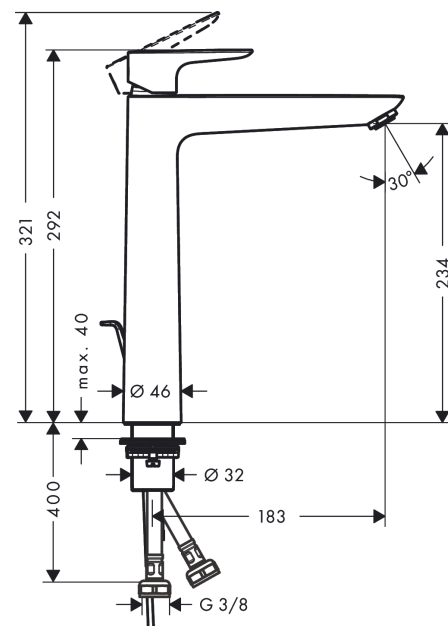

Talis E
1-grepps tvättställsblandare 240 med lyftventil
 Ytskikt: polerad guld Art.nr. : 71716990

Produktdetaljer

Produktinformation

- bestående av: 1-grepps tvättställsblandare, bottenventil
- ComfortZone 240
- överhäng 183 mm
- normalstråle
- flödesmängd vid 3 bar: 5 l/min
- keramisk blandarsystem
- temperaturbegränsning inställningsbar
- med lyftventil
- material bottenventil: metall
- ljudklass: I
- SVGW 1603-6489
- P-IX 28941/IO
- ACS 17 ACC LY 654, valide jusqu'au 20.06.2022
- WRAS 1610034
- SINTEF 1834

Tekniska lösningar

Designpriser

Certificates

Produktbild

Måttskiss

Talis E
1-grepps tvättställsblandare 240 med lyftventil
 Ytskikt: polerad guld Art.nr. : 71716990

Genomflödesprogram