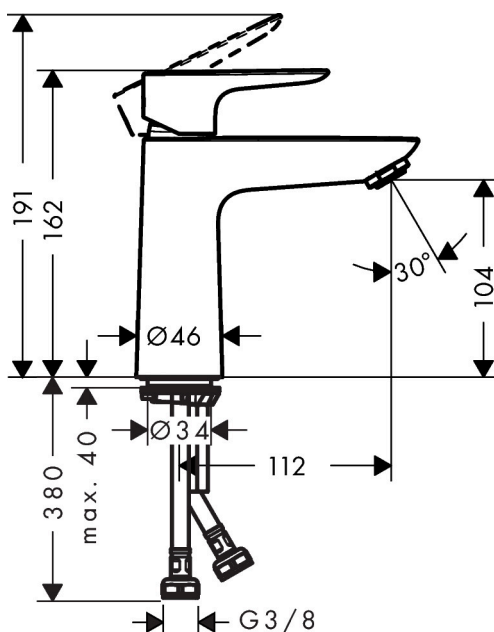

Varumärke	hansgrohe
Art. Namn	Talis E 1-grepps tvättställsblandare 110 utan bottenventil
Art. Nr.	71712140
Ytskikt	borstad brons PVD
Pos	1

Produktbild

Cerifikat

Ritning

Teknologi

Funktioner

- ComfortZone 110
- överhäng 112 mm
- flödesmängd vid 3 bar: 5 l/min
- keramisk blandarsystem
- temperaturbegränsning inställningsbar
- ljudklass: I
- flödesklass: O
- P-IX 28941/10

Flödesdiagram

1 Med flödesreducering Utan flödeskontroll

Reservdelslista

Pos.	Beskrivning	Art.nr.
1	Grepp	92687140
2	null	96029000
3	täckbricka, grepp	95704000
4	null	92625140
5	Mutter	92689000
6	O-ring 25x1,5	98146000
7	O-ring 27x1,5	92527000
8	Kartusch kpl.	97685000
9	Tätning	98865000
10	Adapter till kartusch	92628000
11	Adapter till kartusch	98866000
12	O-ring 23x2	98398000
13	Luftblandare M24x1 (5 l/min)	13185140
14	Skruv M8 x 68	97736000
15	Tätning	97608000
16	null	96016000
17	Anslutningsslang 450 mm M8x0,75 G3/8	97206000
18	O-ring 6,6x1,6	93019000