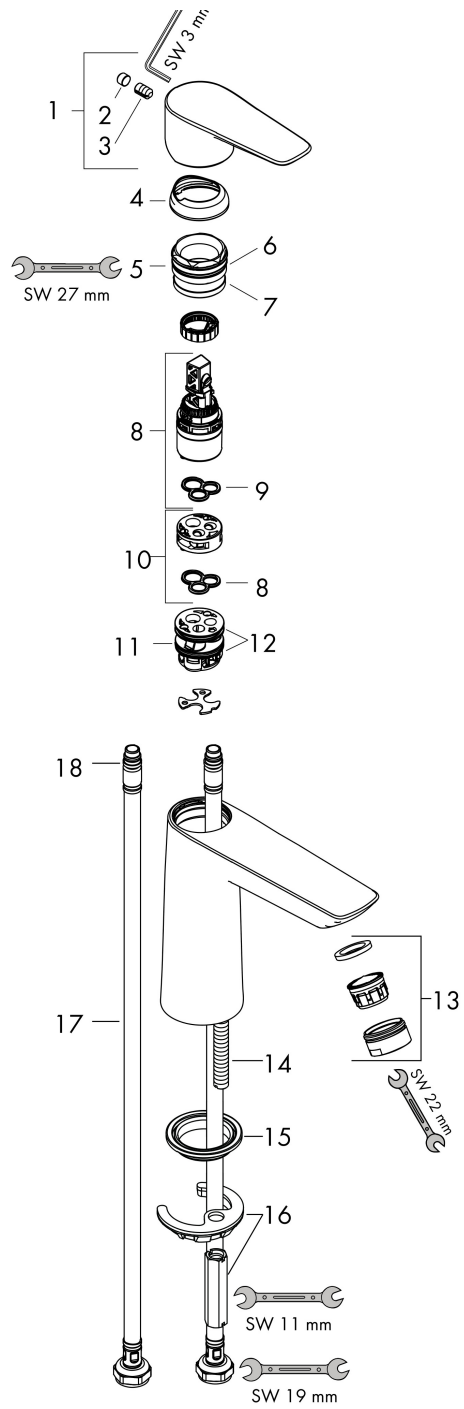

Varumärke	hansgrohe
Art. Namn	Talis E 1-grepps tvättställsblandare 110 utan bottenventil
Art. Nr.	71712140
Ytskikt	borstad brons PVD
Pos	1

Produktbild

Cerifikat

Ritning

Teknologi

Funktioner

- ComfortZone 110
- överhäng 112 mm
- flödesmängd vid 3 bar: 5 l/min
- keramisk blandarsystem
- temperaturbegränsning inställningsbar
- ljudklass: I
- flödesklass: O
- P-IX 28941/10

Flödesdiagram

1 Med flödesreducering Utan flödeskontroll

Reservdelslista

Pos.	Beskrivning	Art.nr.
1	Grepp	92687140
2	null	96029000
3	täckbricka, grepp	95704000
4	null	92625140
5	Mutter	92689000
6	O-ring 25x1,5	98146000
7	O-ring 27x1,5	92527000
8	Kartusch kpl.	97685000
9	Tätning	98865000
10	Adapter till kartusch	92628000
11	Adapter till kartusch	98866000
12	O-ring 23x2	98398000
13	Luftblandare M24x1 (5 l/min)	13185140
14	Skruv M8 x 68	97736000
15	Tätning	97608000
16	null	96016000
17	Anslutningsslang 450 mm M8x0,75 G3/8	97206000
18	O-ring 6,6x1,6	93019000