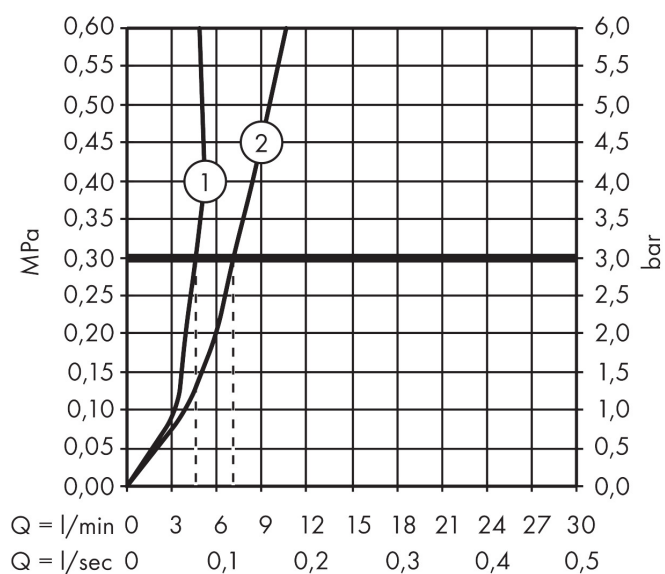

Varumärke	hansgrohe
Art. Namn	Talis E 1-grepps tvättställsblandare 110 utan bottenventil
Art. Nr.	71712140
Ytskikt	borstad brons PVD
Pos	1

Produktbild

Cerifikat

Ritning

Teknologi

Funktioner

- ComfortZone 110
- överhäng 112 mm
- flödesmängd vid 3 bar: 5 l/min
- keramisk blandarsystem
- temperaturbegränsning inställningsbar
- ljudklass: I
- flödesklass: O
- P-IX 28941/10

Flödesdiagram

1 Med flödesreducering Utan flödeskontroll

Reservdelslista

Pos.	Beskrivning	Art.nr.
1	Grepp	92687140
2	null	96029000
3	täckbricka, grepp	95704000
4	null	92625140
5	Mutter	92689000
6	O-ring 25x1,5	98146000
7	O-ring 27x1,5	92527000
8	Kartusch kpl.	97685000
9	Tätning	98865000
10	Adapter till kartusch	92628000
11	Adapter till kartusch	98866000
12	O-ring 23x2	98398000
13	Luftblandare M24x1 (5 l/min)	13185140
14	Skruv M8 x 68	97736000
15	Tätning	97608000
16	null	96016000
17	Anslutningsslang 450 mm M8x0,75 G3/8	97206000
18	O-ring 6,6x1,6	93019000