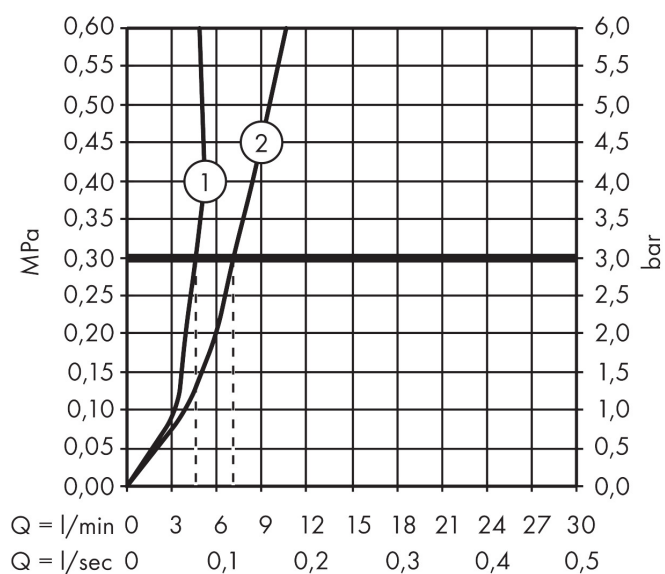

Varumärke	hansgrohe
Art. Namn	Talis E 1-grepps tvättställsblandare 110 utan bottenventil
Art. Nr.	71712340
Ytskikt	borstad svart krom PVD
Pos	1

Produktbild

Cerifikat

Teknologi

Funktioner

- ComfortZone 110
- överhäng 112 mm
- flödesmängd vid 3 bar: 5 l/min
- keramisk blandarsystem
- temperaturbegränsning inställningsbar
- ljudklass: I
- flödesklass: O
- P-IX 28941/IO

Ritning

Flödesdiagram

Q = l/min 0 3 6 9 12 15 18 21 24 27 30
 Q = l/sec 0 0,1 0,2 0,3 0,4 0,5

1 Med flödesreducering Utan flödeskontroll

Reservdelslista

Pos.	Beskrivning	Art.nr.
1	Grepp	92687340
2	null	96029000
3	täckbricka, grepp	95704000
4	null	92625340
5	Mutter	92689000
6	O-ring 25x1,5	98146000
7	O-ring 27x1,5	92527000
8	Kartusch kpl.	97685000
9	Tätning	98865000
10	Adapter till kartusch	92628000
11	Adapter till kartusch	98866000
12	O-ring 23x2	98398000
13	Luftblandare M24x1 (5 l/min)	13185340
14	Skruv M8 x 68	97736000
15	Tätning	97608000
16	null	96016000
17	Anslutningsslang 450 mm M8x0,75 G3/8	97206000
18	O-ring 6,6x1,6	93019000