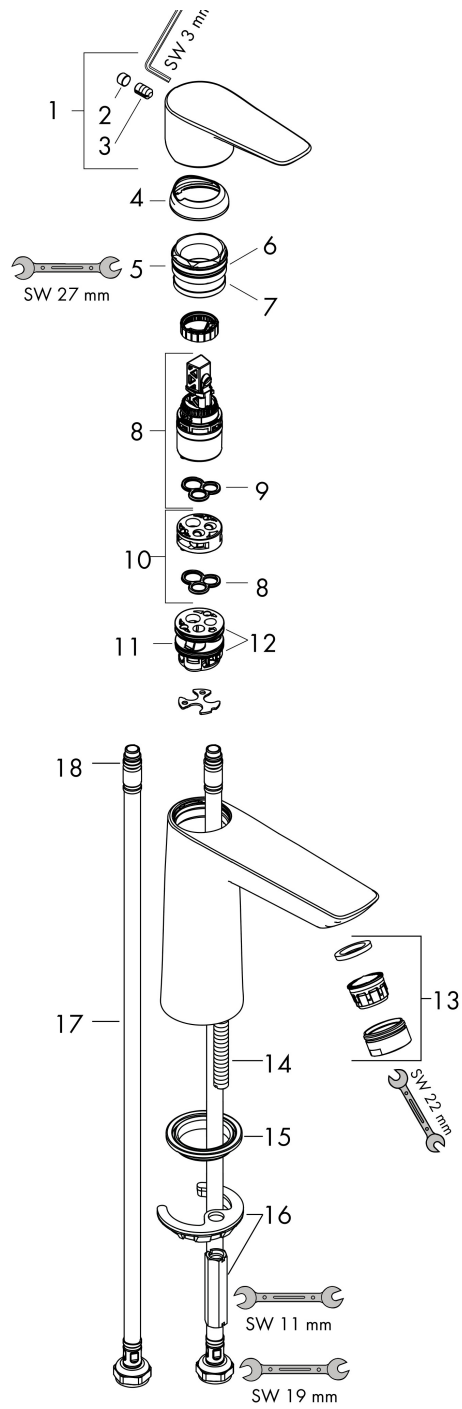

Varumärke	hansgrohe
Art. Namn	Talis E 1-grepps tvättställsblandare 110 utan bottenventil
Art. Nr.	71712340
Ytskikt	borstad svart krom PVD
Pos	1

Produktbild

Cerifikat

Teknologi

Funktioner

- ComfortZone 110
- överhäng 112 mm
- flödesmängd vid 3 bar: 5 l/min
- keramisk blandarsystem
- temperaturbegränsning inställningsbar
- ljudklass: I
- flödesklass: O
- P-IX 28941/IO

Ritning

Flödesdiagram

Q = l/min 0 3 6 9 12 15 18 21 24 27 30
 Q = l/sec 0 0,1 0,2 0,3 0,4 0,5

1 Med flödesreducering Utan flödeskontroll

Reservdelslista

Pos.	Beskrivning	Art.nr.
1	Grepp	92687340
2	null	96029000
3	täckbricka, grepp	95704000
4	null	92625340
5	Mutter	92689000
6	O-ring 25x1,5	98146000
7	O-ring 27x1,5	92527000
8	Kartusch kpl.	97685000
9	Tätning	98865000
10	Adapter till kartusch	92628000
11	Adapter till kartusch	98866000
12	O-ring 23x2	98398000
13	Luftblandare M24x1 (5 l/min)	13185340
14	Skruv M8 x 68	97736000
15	Tätning	97608000
16	null	96016000
17	Anslutningsslang 450 mm M8x0,75 G3/8	97206000
18	O-ring 6,6x1,6	93019000