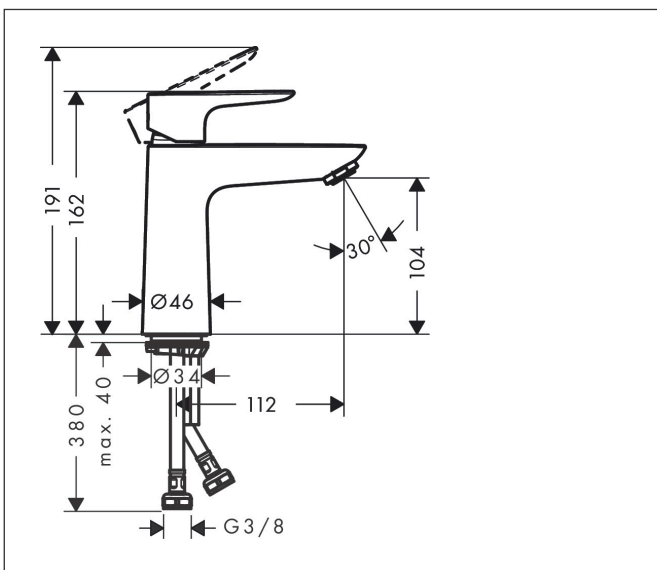

Varumärke	hansgrohe
Art. Namn	Talis E 1-grepps tvättställsblandare 110 utan bottenventil
Art. Nr.	71712340
RSK-nr.	8278428
Ytskikt	Borstad svart krom PVD
Pos	1

Produktbild

Funktioner

- ComfortZone: 110
- överhäng: 112 mm
- kranhöjd: 104 mm
- handtagsvariant: spakhandtag
- stråltyp: normalstråle
- maximal flödesmängd vid 3 bar: 5 l/min
- keramisk avstängning
- temperaturbegränsning inställningsbar
- EU taxonomy: max. 6 l/min - Substantial Contribution (SC) möjligt
- LEED: 35 % reduktion - max. 5,4 l/min
- BREEAM: nivå 2 - max. 7,5 l/min

Ritning

Teknologi

Certifikat

Koder/standarder

- STA 1370

Varumärke hansgrohe
 Art. Namn **Talis E** 1-grepps tvättställsblandare 110 utan bottenventil
 Art. Nr. 71712340
 RSK-nr. 8278428
 Ytskikt Borstad svart krom PVD
 Pos 1

Flödesdiagram

Varumärke	hansgrohe
Art. Namn	Talis E 1-grepps tvättställsblandare 110 utan bottenventil
Art. Nr.	71712340
RSK-nr.	8278428
Ytskikt	Borstad svart krom PVD
Pos	1

Reservdelssritning för byggnadsår: >06/20

Varumärke hansgrohe
 Art. Namn **Talis E** 1-grepps tvättställsblandare 110 utan bottenventil
 Art. Nr. 71712340
 RSK-nr. 8278428
 Ytskikt Borstad svart krom PVD
 Pos 1

Reservdelslista för byggnadsår: >06/20