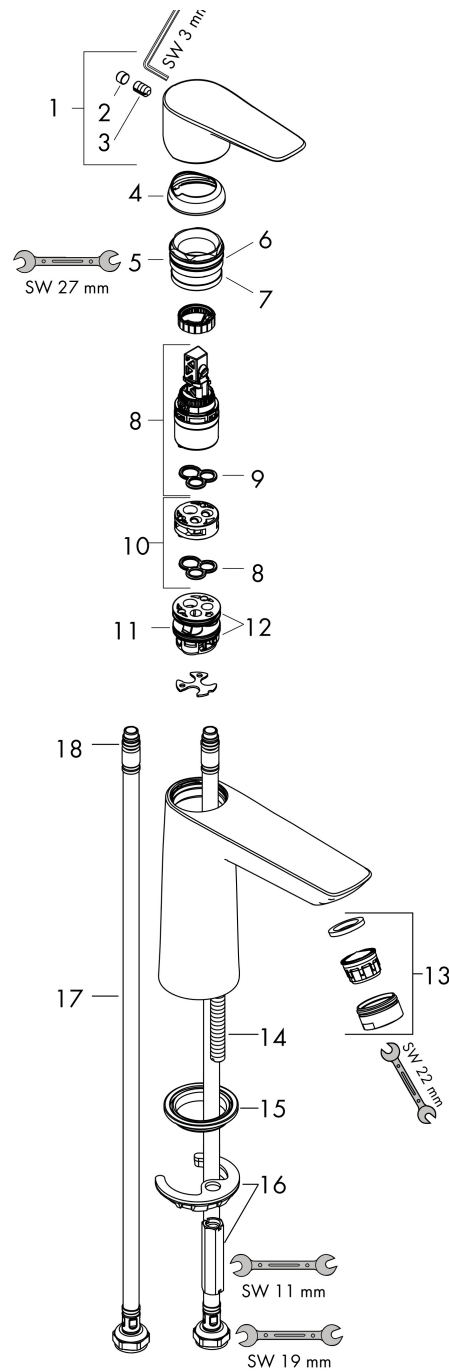

Varumärke	hansgrohe
Art. Namn	Talis E 1-grepps tvättställsblandare 110 utan bottenventil
Art. Nr.	71712340
RSK-nr.	8278428
Ytskikt	Borstad svart krom PVD
Pos	1

Produktbild

Funktioner

- ComfortZone: 110
- överhäng: 112 mm
- kranhöjd: 104 mm
- handtagsvariant: spakhandtag
- stråltyp: normalstråle
- maximal flödesmängd vid 3 bar: 5 l/min
- keramisk avstängning
- temperaturbegränsning inställningsbar
- EU taxonomy: max. 6 l/min - Substantial Contribution (SC) möjligt
- LEED: 35 % reduktion - max. 5,4 l/min
- BREEAM: nivå 2 - max. 7,5 l/min

Flödesdiagram

Varumärke	hansgrohe
Art. Namn	Talis E 1-grepps tvättställsblandare 110 utan bottenventil
Art. Nr.	71712340
RSK-nr.	8278428
Ytskikt	Borstad svart krom PVD
Pos	1

Reservdelssritning för byggnadsår: >06/20

Varumärke hansgrohe
 Art. Namn **Talis E** 1-grepps tvättställsblandare 110 utan bottenventil
 Art. Nr. 71712340
 RSK-nr. 8278428
 Ytskikt Borstad svart krom PVD
 Pos 1

Reservdelslista för byggnadsår: >06/20

Pos.	Beskrivning	Art.nr.
1	Grepp	92687340
2	null	96029000
3	täckbricka, grepp	95704000
4	null	92625340
5	Mutter	92689000
6	O-ring 25x1,5	98146000
7	O-ring 27x1,5	92527000
8	Kartusch kpl.	97685000
9	Tätning	98865000
10	Adapter till kartusch	92628000
11	Adapter till kartusch	98866000
12	O-ring 23x2	98398000
13	Luftblandare M24x1 (5 l/min)	13185340
14	Skruv M8 x 68	97736000
15	Tätning	97608000
16	null	96016000
17	Anslutningsslang 450 mm M8x0,75 G3/8	97206000
18	O-ring 6,6x1,6	93019000