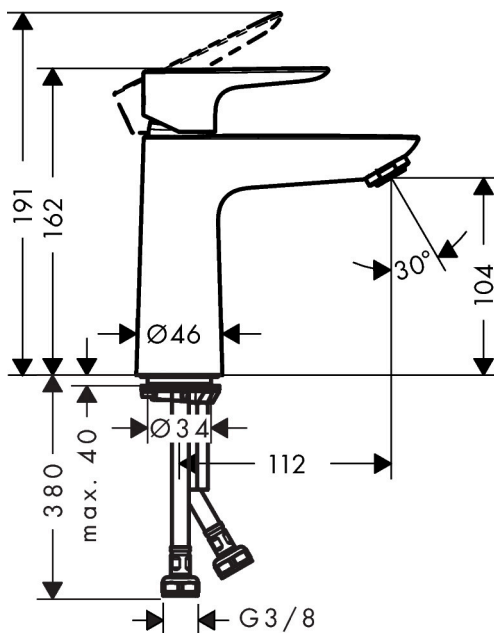

Varumärke	hansgrohe
Art. Namn	Talis E 1-grepps tvättställsblandare 110 utan bottenventil
Art. Nr.	71712340
Ytskikt	borstad svart krom PVD
Pos	1

Produktbild

Cerifikat

Teknologi

Funktioner

- ComfortZone 110
- överhäng 112 mm
- flödesmängd vid 3 bar: 5 l/min
- keramisk blandarsystem
- temperaturbegränsning inställningsbar
- ljudklass: I
- flödesklass: O
- P-IX 28941/IO

Ritning

Flödesdiagram

Q = l/min 0 3 6 9 12 15 18 21 24 27 30
 Q = l/sec 0 0,1 0,2 0,3 0,4 0,5

1 Med flödesreducering Utan flödeskontroll

Reservdelslista

Pos.	Beskrivning	Art.nr.
1	Grepp	92687340
2	null	96029000
3	täckbricka, grepp	95704000
4	null	92625340
5	Mutter	92689000
6	O-ring 25x1,5	98146000
7	O-ring 27x1,5	92527000
8	Kartusch kpl.	97685000
9	Tätning	98865000
10	Adapter till kartusch	92628000
11	Adapter till kartusch	98866000
12	O-ring 23x2	98398000
13	Luftblandare M24x1 (5 l/min)	13185340
14	Skruv M8 x 68	97736000
15	Tätning	97608000
16	null	96016000
17	Anslutningsslang 450 mm M8x0,75 G3/8	97206000
18	O-ring 6,6x1,6	93019000