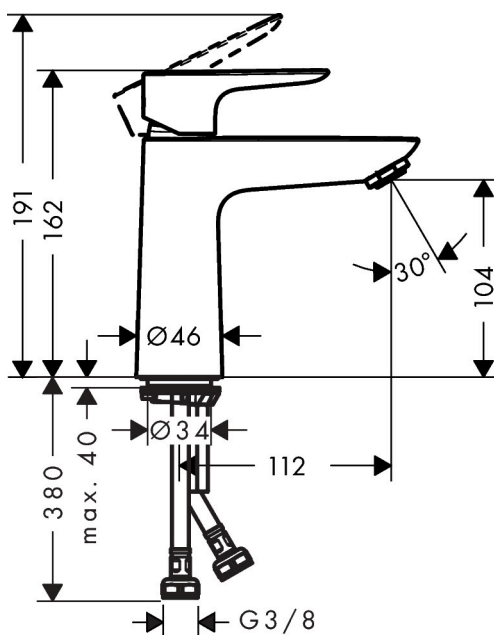

Varumärke	hansgrohe
Art. Namn	Talis E 1-grepps tvättställsblandare 110 utan bottenventil
Art. Nr.	71712670
Ytskikt	Matt svart
Pos	1

Produktbild

Cerifikat

Teknologi

Funktioner

- ComfortZone 110
- överhäng 112 mm
- flödesmängd vid 3 bar: 5 l/min
- keramisk blandarsystem
- temperaturbegränsning inställningsbar
- ljudklass: I
- flödesklass: O
- P-IX 28941/10

Ritning

Flödesdiagram

1 Med flödesreducering Utan flödeskontroll

Reservdelslista

Pos.	Beskrivning	Art.nr.
1	Grepp	92687670
2	null	96029000
3	täckbricka, grepp	95704000
4	null	92625670
5	Mutter	92689000
6	O-ring 25x1,5	98146000
7	O-ring 27x1,5	92527000
8	Kartusch kpl.	97685000
9	Tätning	98865000
10	Adapter till kartusch	92628000
11	Adapter till kartusch	98866000
12	O-ring 23x2	98398000
13	Luftblandare M24x1 (5 l/min)	13185670
14	Skruv M8 x 68	97736000
15	Tätning	97608000
16	null	96016000
17	Anslutningsslang 450 mm M8x0,75 G3/8	97206000
18	O-ring 6,6x1,6	93019000