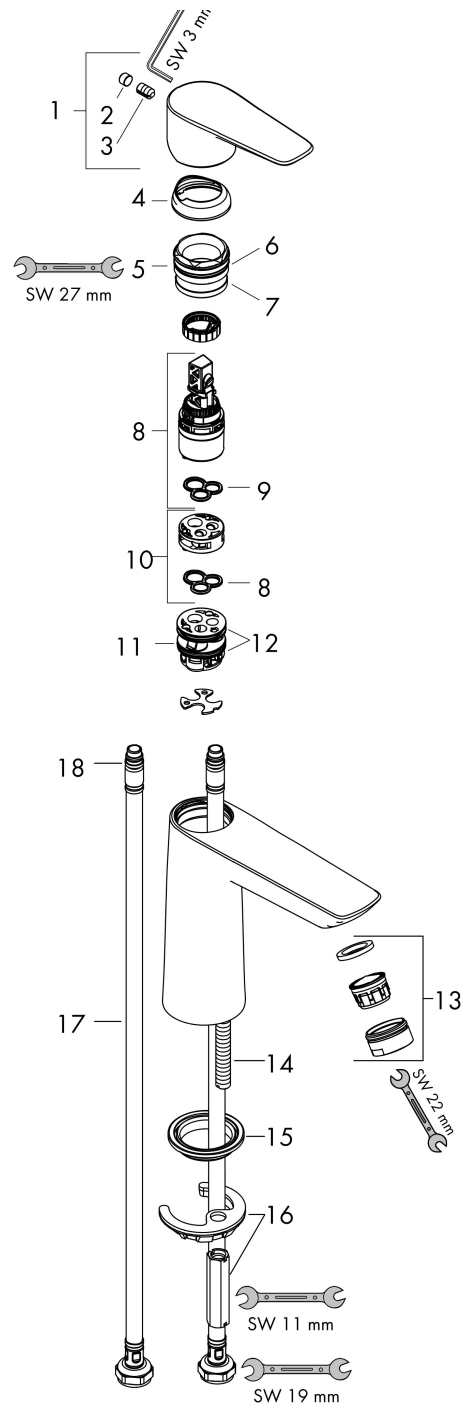

Varumärke	hansgrohe
Art. Namn	Talis E 1-grepps tvättställsblandare 110 utan bottenventil
Art. Nr.	71712670
Ytskikt	Matt svart
Pos	1

Produktbild

Cerifikat

Teknologi

Funktioner

- ComfortZone 110
- överhäng 112 mm
- flödesmängd vid 3 bar: 5 l/min
- keramisk blandarsystem
- temperaturbegränsning inställningsbar
- ljudklass: I
- flödesklass: O
- P-IX 28941/10

Ritning

Flödesdiagram

1 Med flödesreducering Utan flödeskontroll

Reservdelslista

Pos.	Beskrivning	Art.nr.
1	Grepp	92687670
2	null	96029000
3	täckbricka, grepp	95704000
4	null	92625670
5	Mutter	92689000
6	O-ring 25x1,5	98146000
7	O-ring 27x1,5	92527000
8	Kartusch kpl.	97685000
9	Tätning	98865000
10	Adapter till kartusch	92628000
11	Adapter till kartusch	98866000
12	O-ring 23x2	98398000
13	Luftblandare M24x1 (5 l/min)	13185670
14	Skruv M8 x 68	97736000
15	Tätning	97608000
16	null	96016000
17	Anslutningsslang 450 mm M8x0,75 G3/8	97206000
18	O-ring 6,6x1,6	93019000