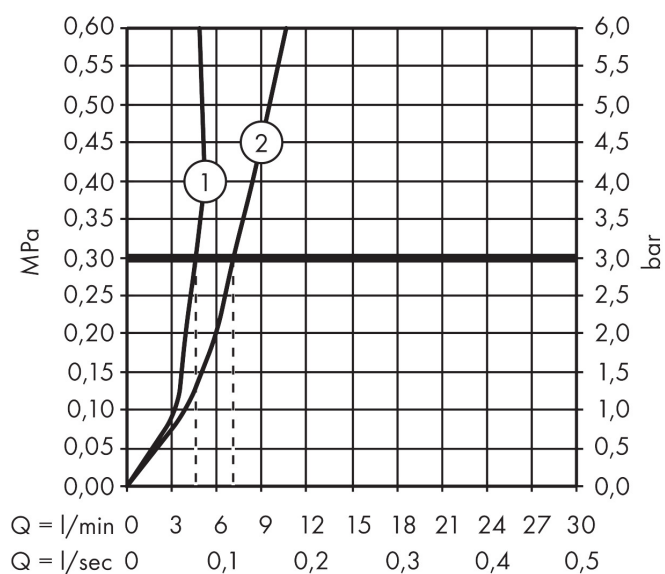

Varumärke	hansgrohe
Art. Namn	Talis E 1-grepps tvättställsblandare 110 utan bottenventil
Art. Nr.	71712670
Ytskikt	Matt svart
Pos	1

Produktbild

Cerifikat

Teknologi

Funktioner

- ComfortZone 110
- överhäng 112 mm
- flödesmängd vid 3 bar: 5 l/min
- keramisk blandarsystem
- temperaturbegränsning inställningsbar
- ljudklass: I
- flödesklass: O
- P-IX 28941/10

Ritning

Flödesdiagram

1 Med flödesreducering Utan flödeskontroll

Reservdelslista

Pos.	Beskrivning	Art.nr.
1	Grepp	92687670
2	null	96029000
3	täckbricka, grepp	95704000
4	null	92625670
5	Mutter	92689000
6	O-ring 25x1,5	98146000
7	O-ring 27x1,5	92527000
8	Kartusch kpl.	97685000
9	Tätning	98865000
10	Adapter till kartusch	92628000
11	Adapter till kartusch	98866000
12	O-ring 23x2	98398000
13	Luftblandare M24x1 (5 l/min)	13185670
14	Skruv M8 x 68	97736000
15	Tätning	97608000
16	null	96016000
17	Anslutningsslang 450 mm M8x0,75 G3/8	97206000
18	O-ring 6,6x1,6	93019000