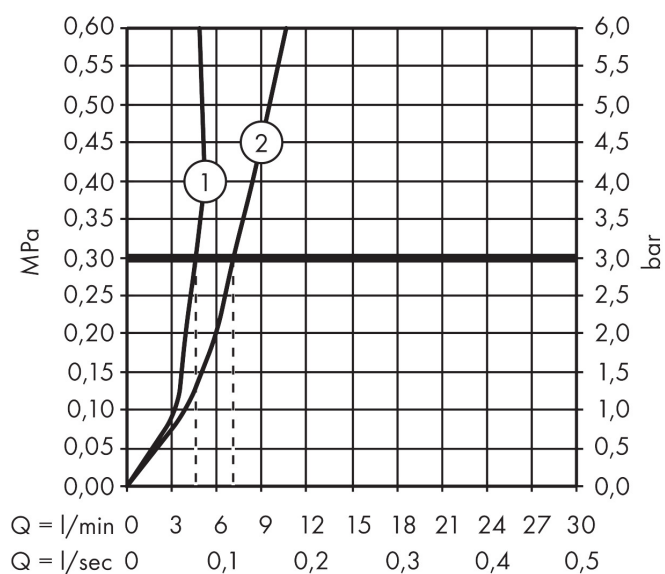

Varumärke	hansgrohe
Art. Namn	Talis E 1-grepps tvättställsblandare 110 utan bottenventil
Art. Nr.	71712700
Ytskikt	Matt vit
Pos	1

Produktbild

Cerifikat

Teknologi

Funktioner

- ComfortZone 110
- överhäng 112 mm
- flödesmängd vid 3 bar: 5 l/min
- keramisk blandarsystem
- temperaturbegränsning inställningsbar
- ljudklass: I
- flödesklass: O
- P-IX 28941/10

Ritning

Flödesdiagram

Q = l/min 0 3 6 9 12 15 18 21 24 27 30
 Q = l/sec 0 0,1 0,2 0,3 0,4 0,5

1 Med flödesreducering Utan flödeskontroll

Reservdelslista

Pos.	Beskrivning	Art.nr.
1	Grepp	92687700
2	täckbricka, grepp	95704000
3	null	96029000
4	null	92625700
5	Mutter	92689000
6	O-ring 25x1,5	98146000
7	O-ring 27x1,5	92527000
8	Kartusch kpl.	97685000
9	Tätning	98865000
10	Adapter till kartusch	92628000
11	Adapter till kartusch	98866000
12	O-ring 23x2	98398000
13	Luftblandare M24x1 (5 l/min)	13185700
14	Skruv M8 x 68	97736000
15	Tätning	97608000
16	null	96016000
17	Anslutningsslang 450 mm M8x0,75 G3/8	97206000
18	O-ring 7x1,5	98422000
	Tätningssset	95581000