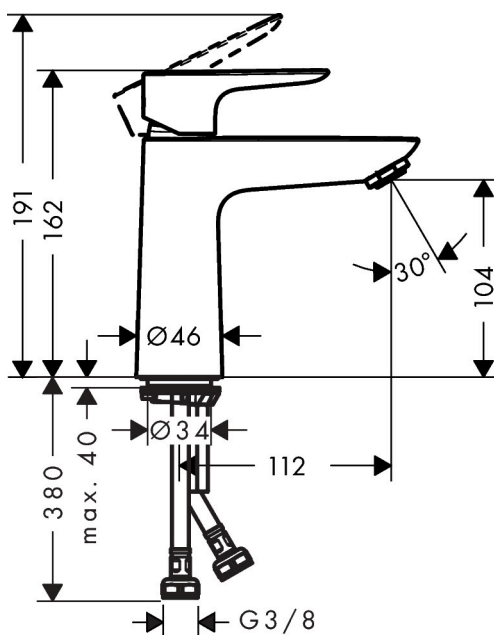

Varumärke	hansgrohe
Art. Namn	Talis E 1-grepps tvättställsblandare 110 utan bottenventil
Art. Nr.	71712700
Ytskikt	Matt vit
Pos	1

Produktbild

Cerifikat

Teknologi

Funktioner

- ComfortZone 110
- överhäng 112 mm
- flödesmängd vid 3 bar: 5 l/min
- keramisk blandarsystem
- temperaturbegränsning inställningsbar
- ljudklass: I
- flödesklass: O
- P-IX 28941/10

Ritning

Flödesdiagram

Q = l/min 0 3 6 9 12 15 18 21 24 27 30
 Q = l/sec 0 0,1 0,2 0,3 0,4 0,5

1 Med flödesreducering Utan flödeskontroll

Reservdelslista

Pos.	Beskrivning	Art.nr.
1	Grepp	92687700
2	täckbricka, grepp	95704000
3	null	96029000
4	null	92625700
5	Mutter	92689000
6	O-ring 25x1,5	98146000
7	O-ring 27x1,5	92527000
8	Kartusch kpl.	97685000
9	Tätning	98865000
10	Adapter till kartusch	92628000
11	Adapter till kartusch	98866000
12	O-ring 23x2	98398000
13	Luftblandare M24x1 (5 l/min)	13185700
14	Skruv M8 x 68	97736000
15	Tätning	97608000
16	null	96016000
17	Anslutningsslang 450 mm M8x0,75 G3/8	97206000
18	O-ring 7x1,5	98422000
	Tätningssset	95581000