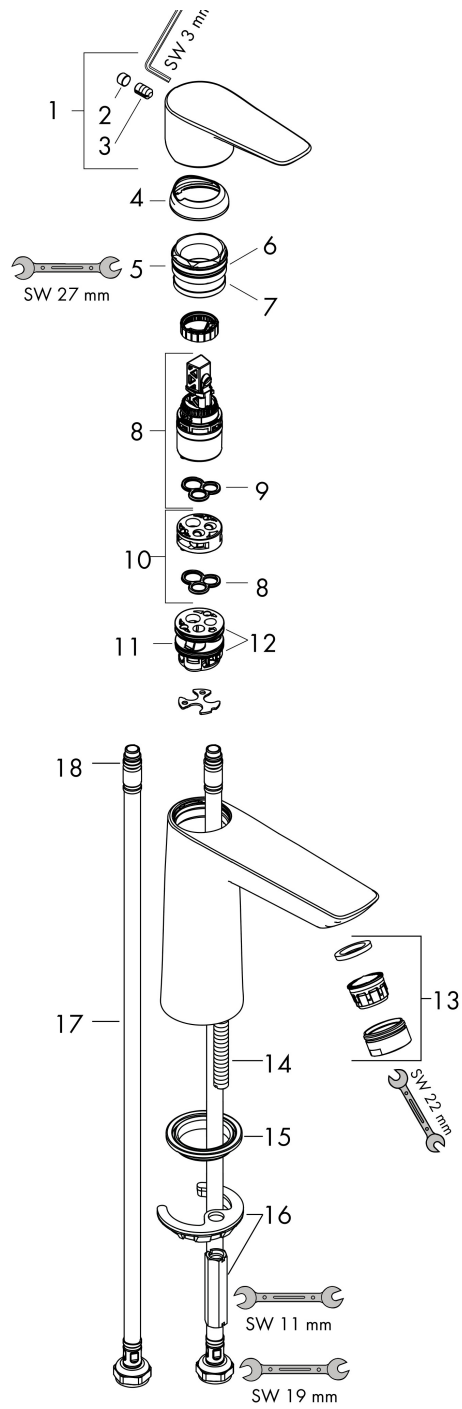

Varumärke	hansgrohe
Art. Namn	Talis E 1-grepps tvättställsblandare 110 utan bottenventil
Art. Nr.	71712700
Ytskikt	Matt vit
Pos	1

Produktbild

Cerifikat

Teknologi

Funktioner

- ComfortZone 110
- överhäng 112 mm
- flödesmängd vid 3 bar: 5 l/min
- keramisk blandarsystem
- temperaturbegränsning inställningsbar
- ljudklass: I
- flödesklass: O
- P-IX 28941/10

Ritning

Flödesdiagram

Q = l/min 0 3 6 9 12 15 18 21 24 27 30
 Q = l/sec 0 0,1 0,2 0,3 0,4 0,5

1 Med flödesreducering Utan flödeskontroll

Reservdelslista

Pos.	Beskrivning	Art.nr.
1	Grepp	92687700
2	täckbricka, grepp	95704000
3	null	96029000
4	null	92625700
5	Mutter	92689000
6	O-ring 25x1,5	98146000
7	O-ring 27x1,5	92527000
8	Kartusch kpl.	97685000
9	Tätning	98865000
10	Adapter till kartusch	92628000
11	Adapter till kartusch	98866000
12	O-ring 23x2	98398000
13	Luftblandare M24x1 (5 l/min)	13185700
14	Skruv M8 x 68	97736000
15	Tätning	97608000
16	null	96016000
17	Anslutningsslang 450 mm M8x0,75 G3/8	97206000
18	O-ring 7x1,5	98422000
	Tätningssset	95581000