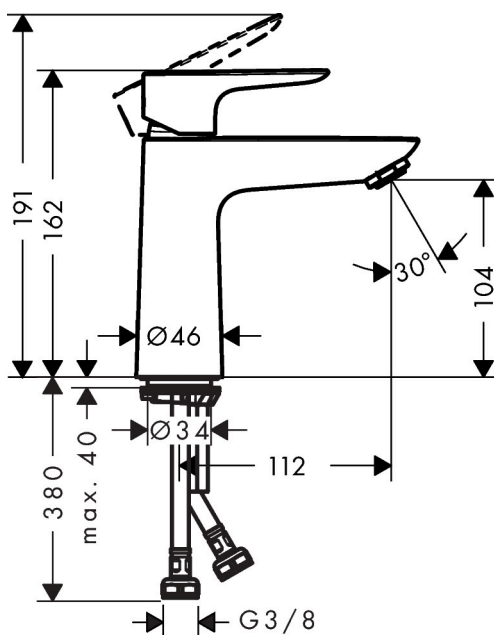

| | |
|-----------|---|
| Varumärke | hansgrohe |
| Art. Namn | Talis E 1-grepps tvättställsblandare 110 utan bottenventil |
| Art. Nr. | 71712990 |
| Ytskikt | polerad guld PVD |
| Pos | 1 |

Produktbild

Cerifikat

Ritning

Teknologi

Funktioner

- ComfortZone 110
- överhäng 112 mm
- flödesmängd vid 3 bar: 5 l/min
- keramisk blandarsystem
- temperaturbegränsning inställningsbar
- ljudklass: I
- flödesklass: O
- P-IX 28941/IO

Flödesdiagram

Q = l/min 0 3 6 9 12 15 18 21 24 27 30
 Q = l/sec 0 0,1 0,2 0,3 0,4 0,5

1 Med flödesreducering Utan flödeskontroll

Reservdelslista

| Pos. | Beskrivning | Art.nr. |
|-------------|--------------------------------------|----------------|
| 1 | Grepp | 92687990 |
| 2 | null | 96029000 |
| 3 | täckbricka, grepp | 95704000 |
| 4 | null | 92625990 |
| 5 | Mutter | 92689000 |
| 6 | O-ring 25x1,5 | 98146000 |
| 7 | O-ring 27x1,5 | 92527000 |
| 8 | Kartusch kpl. | 97685000 |
| 9 | Tätning | 98865000 |
| 10 | Adapter till kartusch | 92628000 |
| 11 | Adapter till kartusch | 98866000 |
| 12 | O-ring 23x2 | 98398000 |
| 13 | Luftblandare M24x1 (5 l/min) | 13185990 |
| 14 | Skruv M8 x 68 | 97736000 |
| 15 | Tätning | 97608000 |
| 16 | null | 96016000 |
| 17 | Anslutningsslang 450 mm M8x0,75 G3/8 | 97206000 |
| 18 | O-ring 6,6x1,6 | 93019000 |