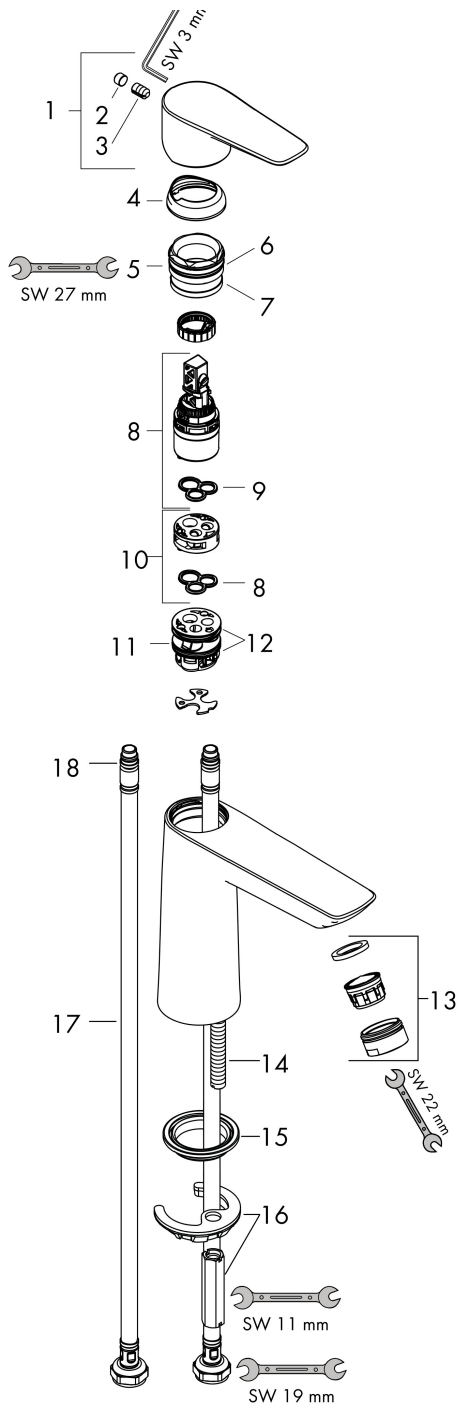

| | |
|-----------|---|
| Varumärke | hansgrohe |
| Art. Namn | Talis E 1-grepps tvättställsblandare 110 utan bottenventil |
| Art. Nr. | 71712990 |
| Ytskikt | polerad guld PVD |
| Pos | 1 |

Produktbild

Cerifikat

Ritning

Teknologi

Funktioner

- ComfortZone 110
- överhäng 112 mm
- flödesmängd vid 3 bar: 5 l/min
- keramisk blandarsystem
- temperaturbegränsning inställningsbar
- ljudklass: I
- flödesklass: O
- P-IX 28941/IO

Flödesdiagram

Q = l/min 0 3 6 9 12 15 18 21 24 27 30
 Q = l/sec 0 0,1 0,2 0,3 0,4 0,5

1 Med flödesreducering Utan flödeskontroll

Reservdelslista

| Pos. | Beskrivning | Art.nr. |
|-------------|--------------------------------------|----------------|
| 1 | Grepp | 92687990 |
| 2 | null | 96029000 |
| 3 | täckbricka, grepp | 95704000 |
| 4 | null | 92625990 |
| 5 | Mutter | 92689000 |
| 6 | O-ring 25x1,5 | 98146000 |
| 7 | O-ring 27x1,5 | 92527000 |
| 8 | Kartusch kpl. | 97685000 |
| 9 | Tätning | 98865000 |
| 10 | Adapter till kartusch | 92628000 |
| 11 | Adapter till kartusch | 98866000 |
| 12 | O-ring 23x2 | 98398000 |
| 13 | Luftblandare M24x1 (5 l/min) | 13185990 |
| 14 | Skruv M8 x 68 | 97736000 |
| 15 | Tätning | 97608000 |
| 16 | null | 96016000 |
| 17 | Anslutningsslang 450 mm M8x0,75 G3/8 | 97206000 |
| 18 | O-ring 6,6x1,6 | 93019000 |