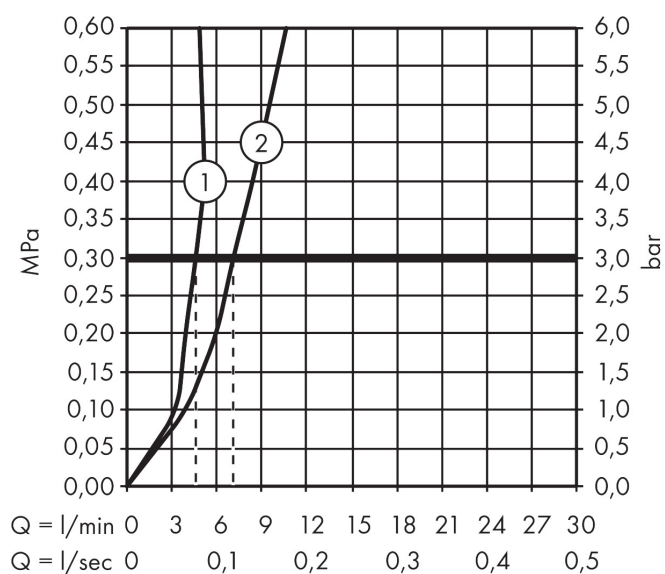

Flödesdiagram

Q = l/min 0 3 6 9 12 15 18 21 24 27 30
Q = l/sec 0 0,1 0,2 0,3 0,4 0,5

1 Med flödesreducering Utan flödeskontroll