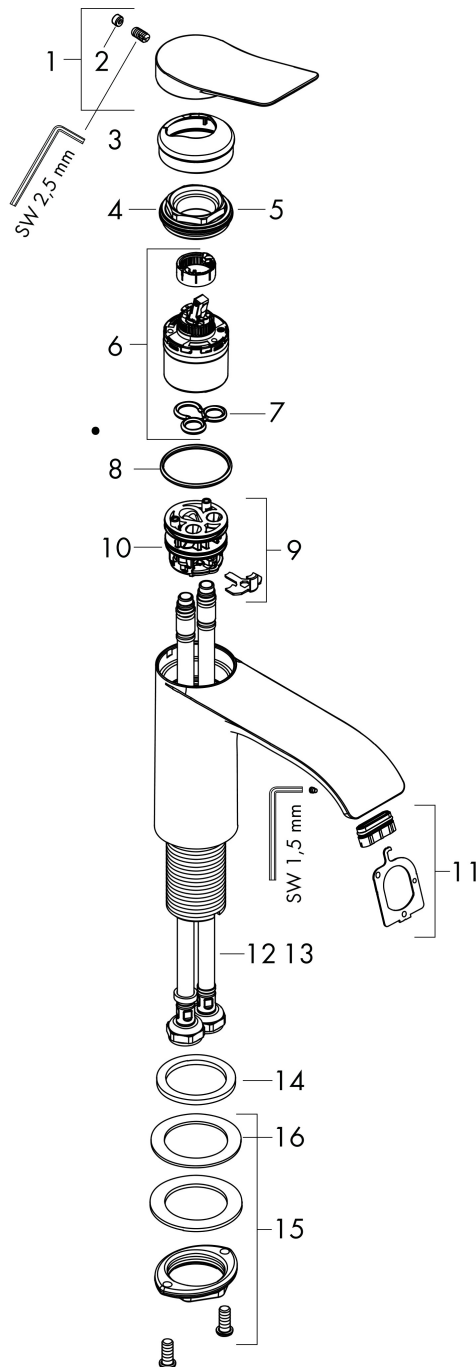

Varumärke	hansgrohe
Art. Namn	Vivenis 1-grepps tvättställsblandare 80 utan bottenventil
Art. Nr.	75012000
RSK-nr.	8278558
Ytskikt	Krom
Pos	1

Produktbild

Funktioner

- ComfortZone: 80
- överhäng: 133 mm
- kranhöjd: 80 mm
- handtagsvariant: spakhandtag
- stråltyp: WaterfallStream
- maximal flödesmängd vid 3 bar: 5 l/min
- keramisk avstängning
- temperaturbegränsning inställningsbar
- ljudklass: I
- flödesklass: O
- EU taxonomy: max. 6 l/min - Substantial Contribution (SC) möjligt
- LEED: 35 % reduktion - max. 5,4 l/min
- BREEAM: nivå 2 - max. 7,5 l/min

Ritning

Teknologi

Certifikat

Koder/standarder

- STA 1753

Varumärke hansgrohe
 Art. Namn **Vivenis** 1-grepps tvättställsblandare 80 utan bottenventil
 Art. Nr. 75012000
 RSK-nr. 8278558
 Ytskikt Krom
 Pos 1

Flödesdiagram

Varumärke	hansgrohe
Art. Namn	Vivenis 1-grepps tvättställsblandare 80 utan bottenventil
Art. Nr.	75012000
RSK-nr.	8278558
Ytskikt	Krom
Pos	1

Reservdelsritning för byggnadsår: >06/21

Varumärke hansgrohe
 Art. Namn **Vivenis** 1-grepps tvättställsblandare 80 utan bottenventil
 Art. Nr. 75012000
 RSK-nr. 8278558
 Ytskikt Krom
 Pos 1

Reservdelslista för byggnadsår: >06/21

Pos.	Beskrivning	Art.nr.
1	Grepp	94277000
2	täckbricka, grepp	93735460
3	Rosett	94027000
4	Mutter	93995000
5	O-ring 35x1,5	92114000
6	Kartusch kpl.	93897000
7	Tätning	95008000
8	O-ring 35x2	92604000
9	Adapter till kartusch	98750000
10	O-Ring 30x2	98186000
11	Strålförmare	94275000
12	Anslutningsslang 450 mm M8x0,75 G3/8	97206000
13	O-ring 7x1,5	98422000
14	null	98749000
15	null	13961000
16	Glidring	97548000
a	null	13898000