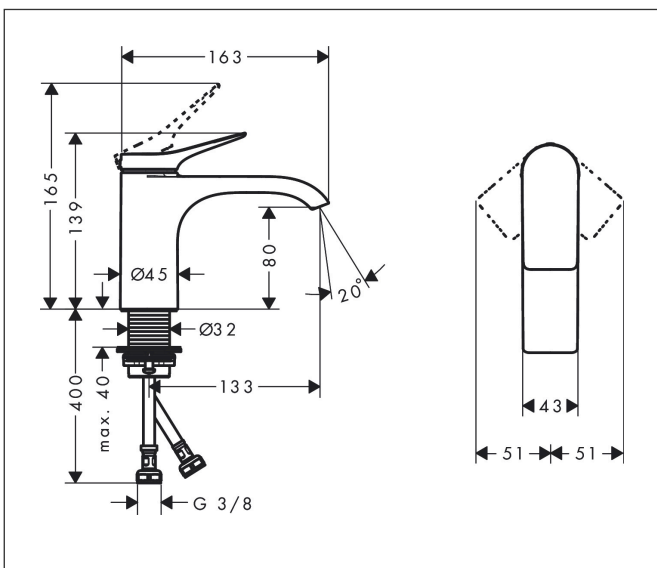

Varumärke	hansgrohe
Art. Namn	Vivenis 1-grepps tvättställsblandare 80 utan bottenventil
Art. Nr.	75012000
RSK-nr.	8278558
Ytskikt	Krom
Pos	1

Produktbild

Funktioner

- ComfortZone: 80
- överhäng: 133 mm
- kranhöjd: 80 mm
- handtagsvariant: spakhandtag
- stråltyp: WaterfallStream
- maximal flödesmängd vid 3 bar: 5 l/min
- keramisk avstängning
- temperaturbegränsning inställningsbar
- ljudklass: I
- flödesklass: O
- EU taxonomy: max. 6 l/min - Substantial Contribution (SC) möjligt
- LEED: 35 % reduktion - max. 5,4 l/min
- BREEAM: nivå 2 - max. 7,5 l/min

Ritning

Teknologi

Certifikat

Koder/standarder

- STA 1753

Varumärke hansgrohe
 Art. Namn **Vivenis** 1-grepps tvättställsblandare 80 utan bottenventil
 Art. Nr. 75012000
 RSK-nr. 8278558
 Ytskikt Krom
 Pos 1

Flödesdiagram

Varumärke	hansgrohe
Art. Namn	Vivenis 1-grepps tvättställsblandare 80 utan bottenventil
Art. Nr.	75012000
RSK-nr.	8278558
Ytskikt	Krom
Pos	1

Reservdelsritning för byggnadsår: >06/21

Varumärke hansgrohe
 Art. Namn **Vivenis** 1-grepps tvättställsblandare 80 utan bottenventil
 Art. Nr. 75012000
 RSK-nr. 8278558
 Ytskikt Krom
 Pos 1