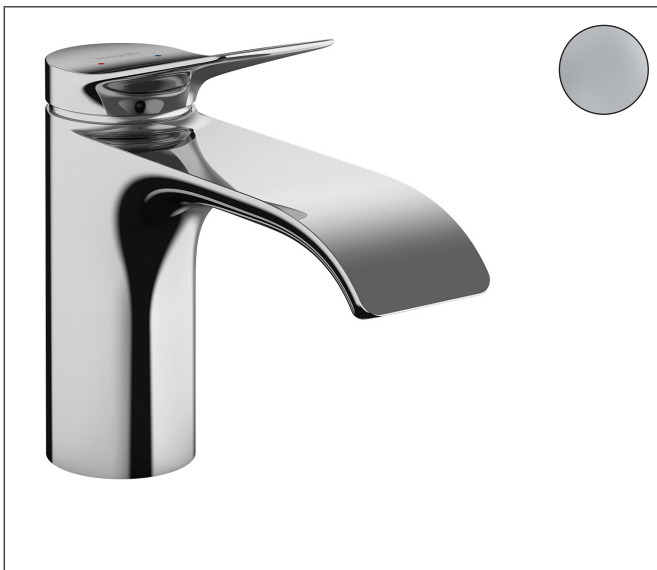

Varumärke	hansgrohe
Art. Namn	Vivenis 1-grepps tvättställsblandare 80 utan bottenventil
Art. Nr.	75012000
RSK-nr.	8278558
Ytskikt	Krom
Pos	1

Produktbild

Funktioner

- ComfortZone: 80
- överhäng: 133 mm
- kranhöjd: 80 mm
- handtagsvariant: spakhandtag
- stråltyp: WaterfallStream
- maximal flödesmängd vid 3 bar: 5 l/min
- keramisk avstängning
- temperaturbegränsning inställningsbar
- ljudklass: I
- flödesklass: O
- EU taxonomy: max. 6 l/min - Substantial Contribution (SC) möjligt
- LEED: 35 % reduktion - max. 5,4 l/min
- BREEAM: nivå 2 - max. 7,5 l/min

Ritning

Teknologi

Certifikat

Koder/standarder

- STA 1753

Varumärke hansgrohe
 Art. Namn **Vivenis** 1-grepps tvättställsblandare 80 utan bottenventil
 Art. Nr. 75012000
 RSK-nr. 8278558
 Ytskikt Krom
 Pos 1

Flödesdiagram

Varumärke	hansgrohe
Art. Namn	Vivenis 1-grepps tvättställsblandare 80 utan bottenventil
Art. Nr.	75012000
RSK-nr.	8278558
Ytskikt	Krom
Pos	1

Reservdelsritning för byggnadsår: >06/21

Varumärke hansgrohe
 Art. Namn **Vivenis** 1-grepps tvättställsblandare 80 utan bottenventil
 Art. Nr. 75012000
 RSK-nr. 8278558
 Ytskikt Krom
 Pos 1