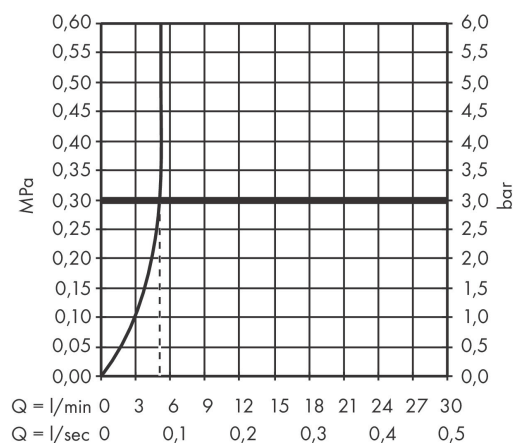

Flödesdiagram