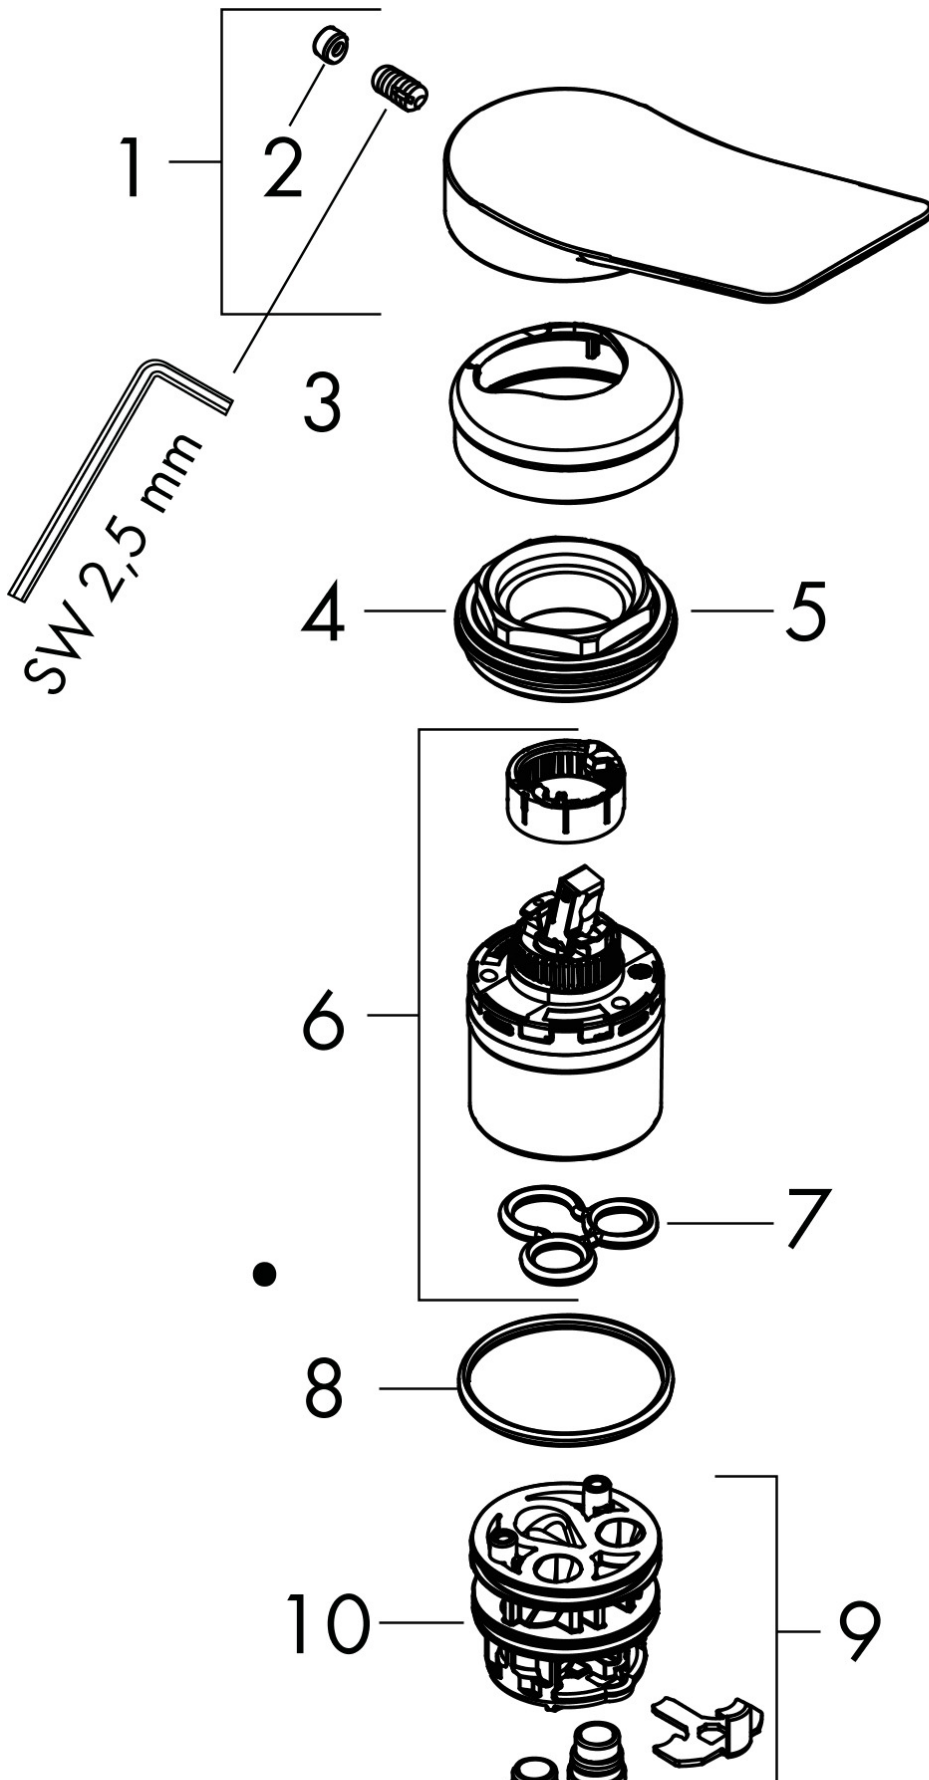

Reservdelssritning

Reservdelslista

Pos.	Beskrivning	Art.nr.
1	Grepp	94277000
2	täckbricka, grepp	93735460
3	Rosett	94027000
4	Mutter	93995000
5	O-ring 35x1,5	92114000
6	Kartusch kpl.	93897000
7	Tätning	95008000
8	O-ring 35x2	92604000
9	Adapter till kartusch	98750000
10	O-Ring 30x2	98186000
11	Anslutnings slang 450 mm M8x0,75 G3/8	97206000
12	O-ring 6,6x1,6	93019000
13	Strålförmare	94275000
14	null	98749000
15	null	13961000
16	Glidring	97548000
a	null	13898000