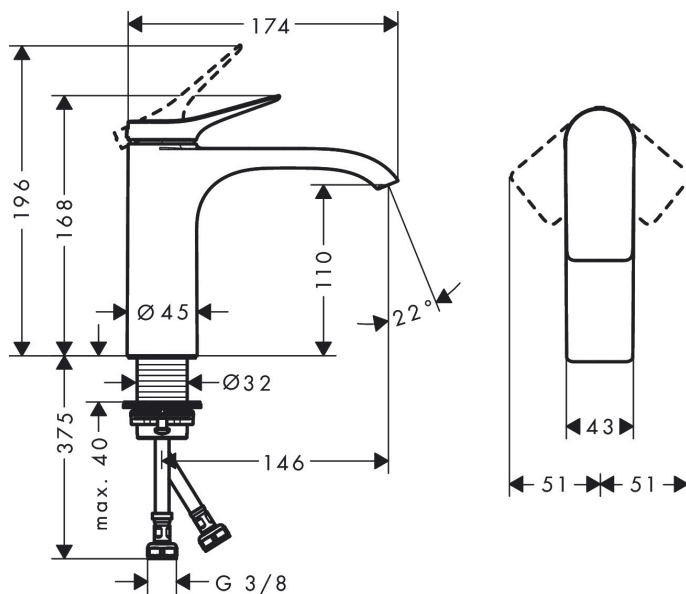

Varumärke	hansgrohe
Art. Namn	Vivenis 1-grepps tvättställsblandare 110 utan bottenventil
Art. Nr.	75022000
Ytskikt	krom
Pos	1

Produktbild

Ritning

Teknologi

Funktioner

- ComfortZone 110
- överhäng 146 mm
- stråltyp: WaterfallStream
- maximal flödesmängd vid 3 bar: 5 l/min
- keramisk kartusch
- temperaturbegränsning inställningsbar

Flödesdiagram

Designpriser