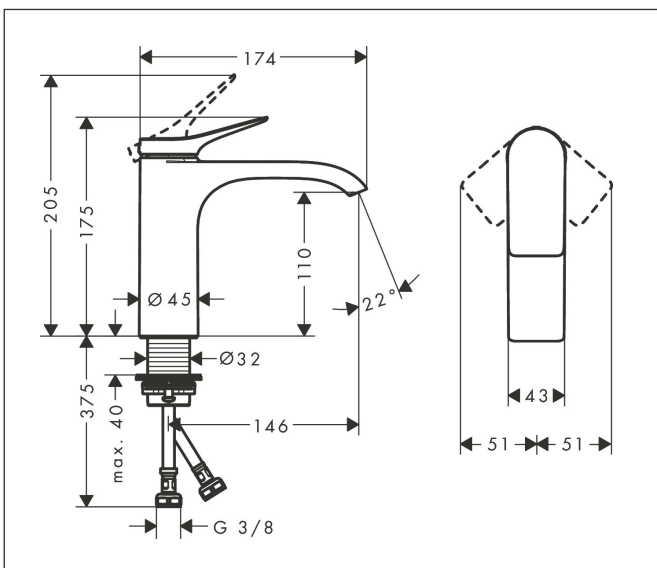

Ritning

Teknologi

Certifikat

Koder/standarder

- STA 1753