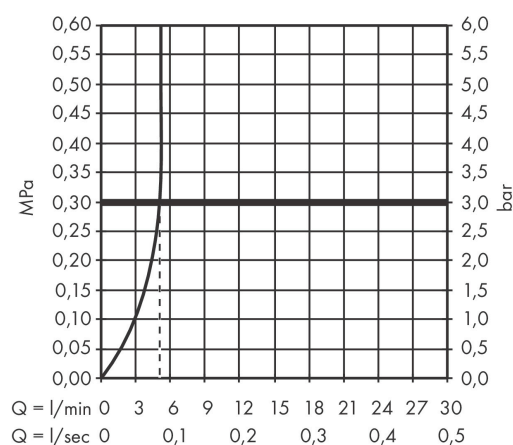

Flödesdiagram