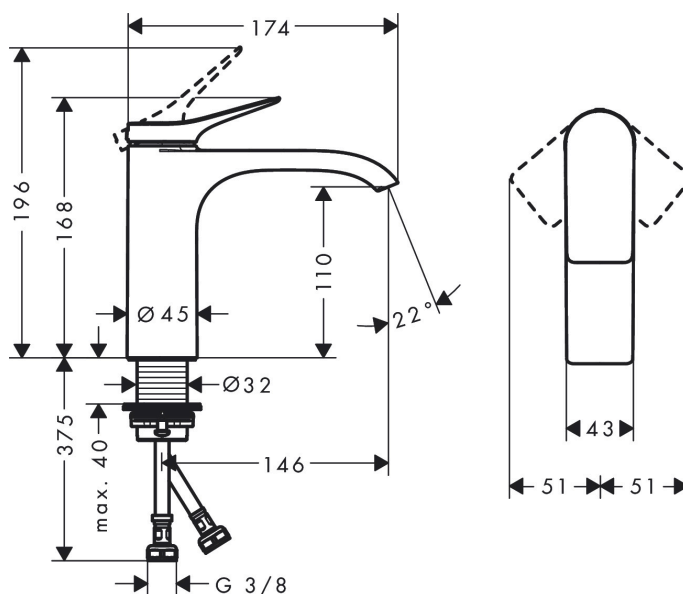

Varumärke	hansgrohe
Art. Namn	Vivenis 1-grepps tvättställsblandare 110 utan bottenventil
Art. Nr.	75022670
Ytskikt	Matt svart
Pos	1

Produktbild

Ritning

Teknologi

Funktioner

- ComfortZone 110
- överhäng 146 mm
- stråltyp: WaterfallStream
- maximal flödesmängd vid 3 bar: 5 l/min
- keramisk kartusch
- temperaturbegränsning inställningsbar

Flödesdiagram

Designpriser

Reservdelssritning

Reservdelslista

Pos.	Beskrivning	Art.nr.
1	Grepp	94277670
2	täckbricka, grepp	93735610
3	Rosett	94027670
4	Mutter	93995000
5	O-ring 35x1,5	92114000
6	Kartusch kpl.	93897000
7	Tätning	95008000
8	O-ring 35x2	92604000
9	Adapter till kartusch	98750000
10	O-Ring 30x2	98186000
11	Strålförmare	94275000
12	Anslutningsslang 450 mm M8x0,75 G3/8	97206000
13	O-ring 6,6x1,6	93019000
14	null	98749000
15	null	13961000
16	Glidring	97548000
a	null	13898000