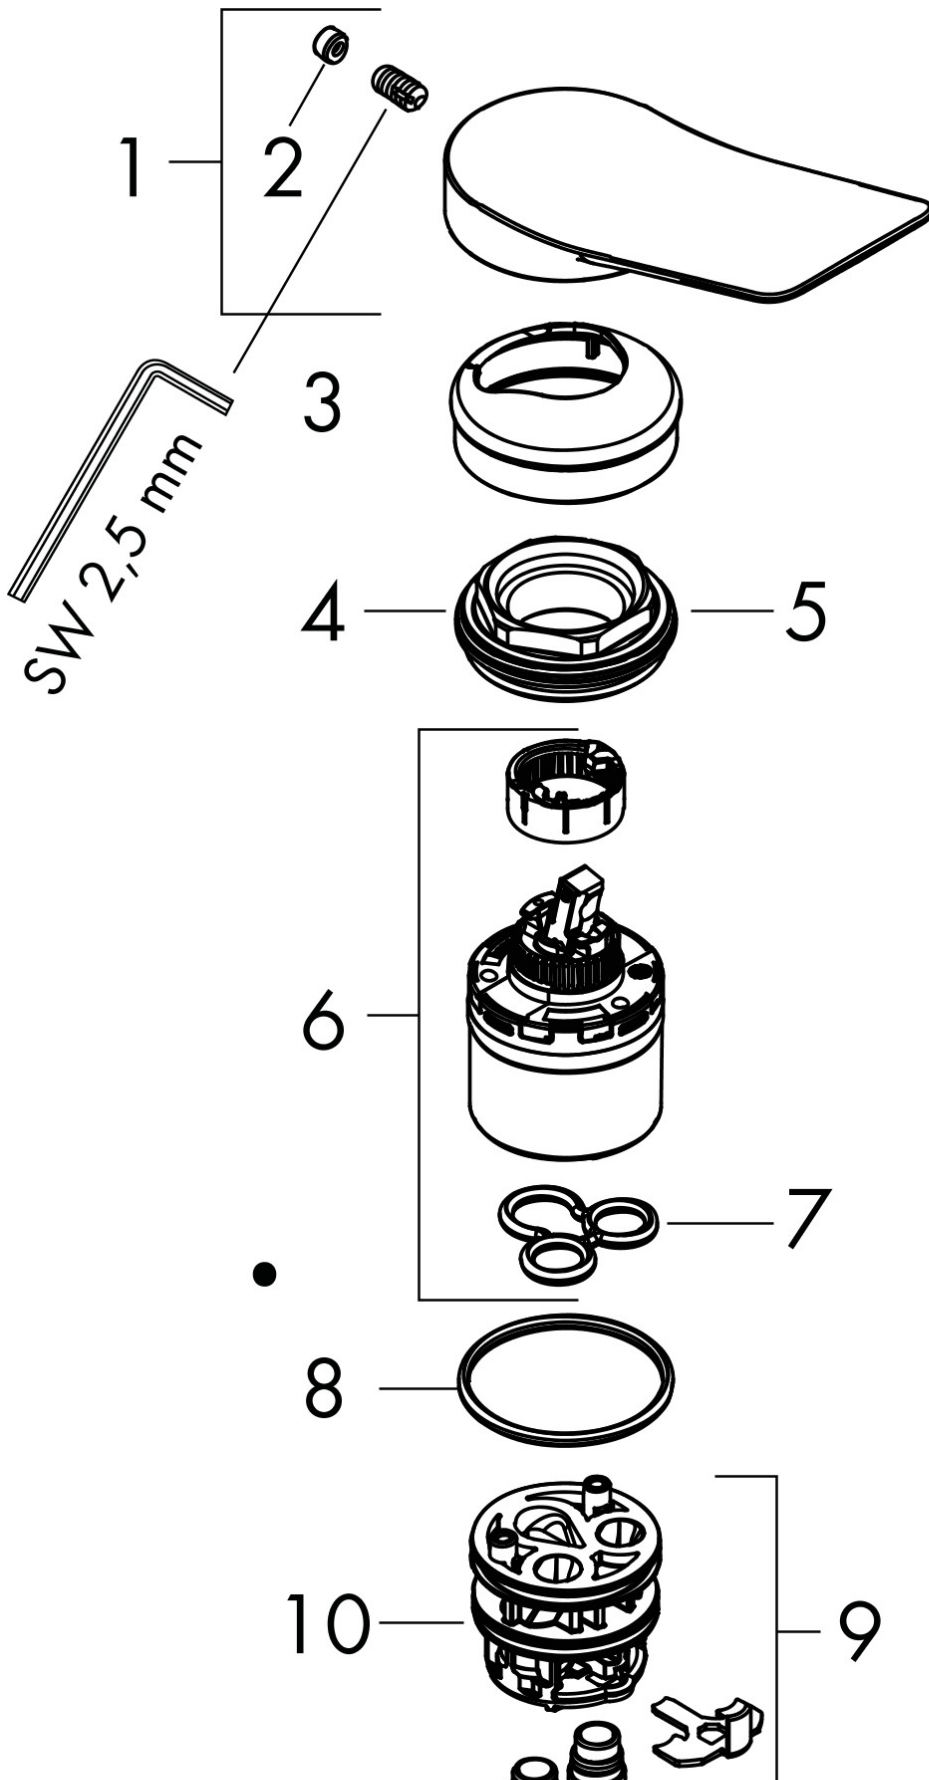

Varumärke	hansgrohe
Art. Namn	Vivenis 1-grepps tvättställsblandare 110 utan bottenventil
Art. Nr.	75022670
Ytskikt	Matt svart
Pos	1

Produktbild

Ritning

Teknologi

Funktioner

- ComfortZone 110
- överhäng 146 mm
- stråltyp: WaterfallStream
- maximal flödesmängd vid 3 bar: 5 l/min
- keramisk kartusch
- temperaturbegränsning inställningsbar

Flödesdiagram

Designpriser

Reservdelssritning

Reservdelslista

Pos.	Beskrivning	Art.nr.
1	Grepp	94277670
2	täckbricka, grepp	93735610
3	Rosett	94027670
4	Mutter	93995000
5	O-ring 35x1,5	92114000
6	Kartusch kpl.	93897000
7	Tätning	95008000
8	O-ring 35x2	92604000
9	Adapter till kartusch	98750000
10	O-Ring 30x2	98186000
11	Strålförmare	94275000
12	Anslutningsslang 450 mm M8x0,75 G3/8	97206000
13	O-ring 6,6x1,6	93019000
14	null	98749000
15	null	13961000
16	Glidring	97548000
a	null	13898000