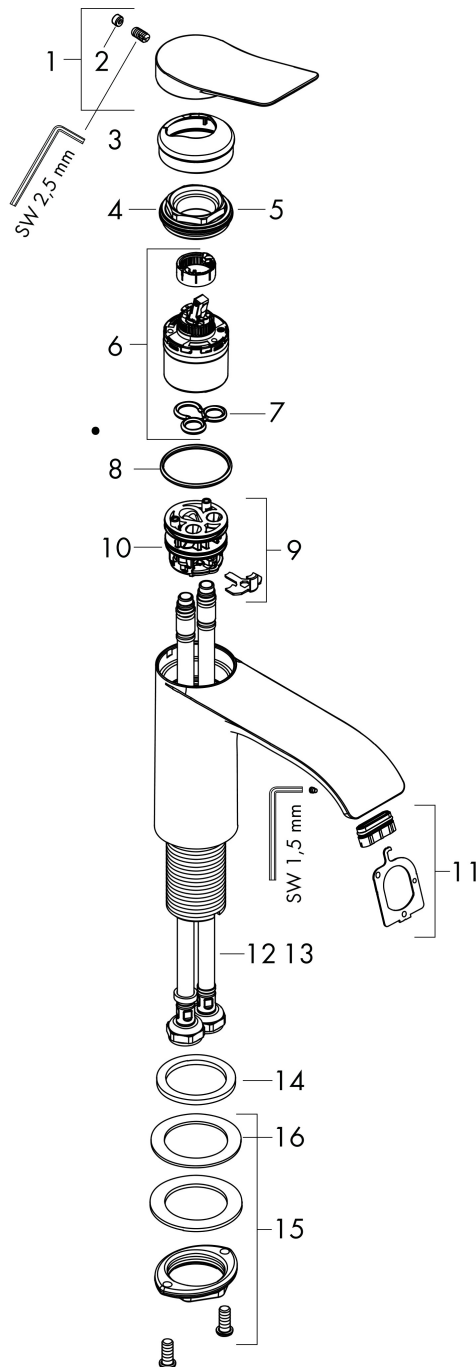

Varumärke	hansgrohe
Art. Namn	Vivenis 1-grepps tvättställsblandare 110 utan bottenventil
Art. Nr.	75022670
RSK-nr.	8278562
Ytskikt	Matt svart
Pos	1

Reservdelsritning för byggnadsår: >06/21