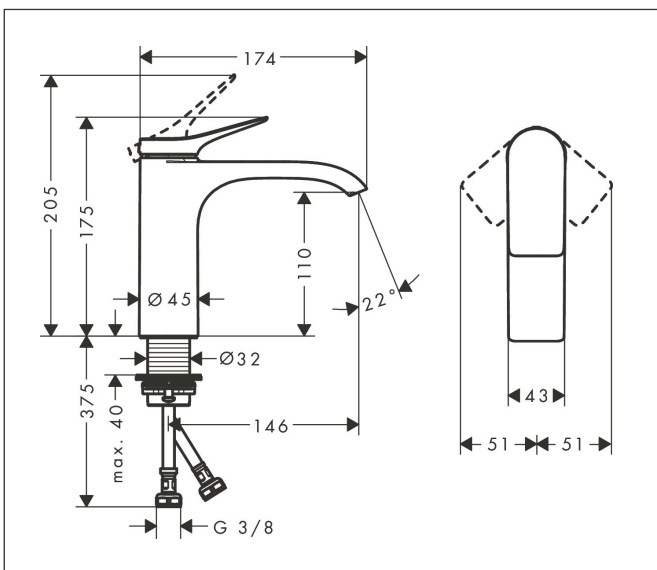

Varumärke	hansgrohe
Art. Namn	Vivenis 1-grepps tvättställsblandare 110 utan bottenventil
Art. Nr.	75022700
RSK-nr.	8278563
Ytskikt	Matt vit
Pos	1

reddot winner 2021

DESIGN
AWARD
2021

GERMAN
DESIGN
AWARD
WINNER
2022

Produktbild

Funktioner

- ComfortZone: 110
- överhäng: 146 mm
- kranhöjd: 110 mm
- handtagsvariant: spakhandtag
- stråltyp: WaterfallStream
- maximal flödesmängd vid 3 bar: 5 l/min
- keramisk avstängning
- temperaturbegränsning inställningsbar
- ljudklass: I
- flödesklass: O
- EU taxonomy: max. 6 l/min - Substantial Contribution (SC) möjligt
- LEED: 35 % reduktion - max. 5,4 l/min
- BREEAM: nivå 2 - max. 7,5 l/min

Ritning

Teknologi

Certifikat

Koder/standarder

- STA 1753

Varumärke hansgrohe
 Art. Namn **Vivenis** 1-grepps tvättställsblandare 110 utan bottenventil
 Art. Nr. 75022700
 RSK-nr. 8278563
 Ytskikt Matt vit
 Pos 1