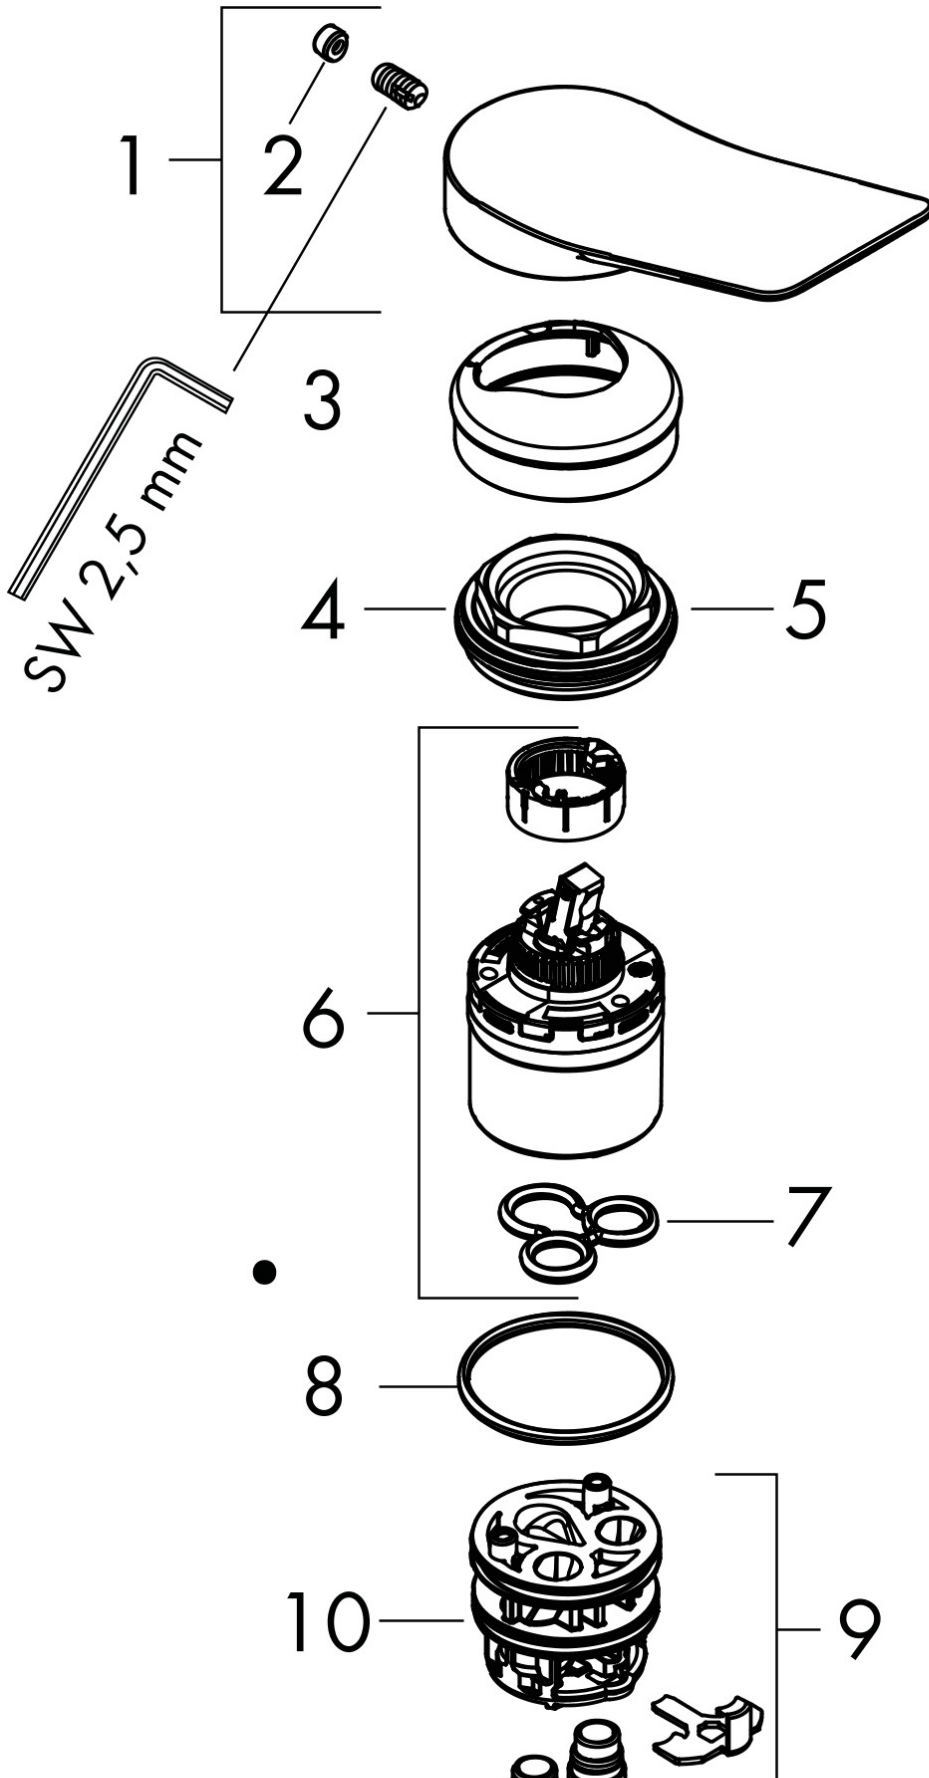

Varumärke	hansgrohe
Art. Namn	Vivenis 1-grepps tvättställsblandare 110 utan bottenventil
Art. Nr.	75022700
Ytskikt	Matt vit
Pos	1

Produktbild

Ritning

Teknologi

Funktioner

- ComfortZone 110
- överhäng 146 mm
- stråltyp: WaterfallStream
- maximal flödesmängd vid 3 bar: 5 l/min
- keramisk kartusch
- temperaturbegränsning inställningsbar

Flödesdiagram

Designpriser

Reservdelritning

Reservdelslista

Pos.	Beskrivning	Art.nr.
1	Grepp	94277700
2	täckbricka, grepp	93735700
3	Rosett	94027700
4	Mutter	93995000
5	O-ring 35x1,5	92114000
6	Kartusch kpl.	93897000
7	Tätning	95008000
8	O-ring 35x2	92604000
9	Adapter till kartusch	98750000
10	O-Ring 30x2	98186000
11	Strålförmare	94275000
12	Anslutningsslang 450 mm M8x0,75 G3/8	97206000
13	O-ring 6,6x1,6	93019000
14	null	98749000
15	null	13961000
16	Glidring	97548000
a	null	13898000
	O-ring 7x1,5	98422000