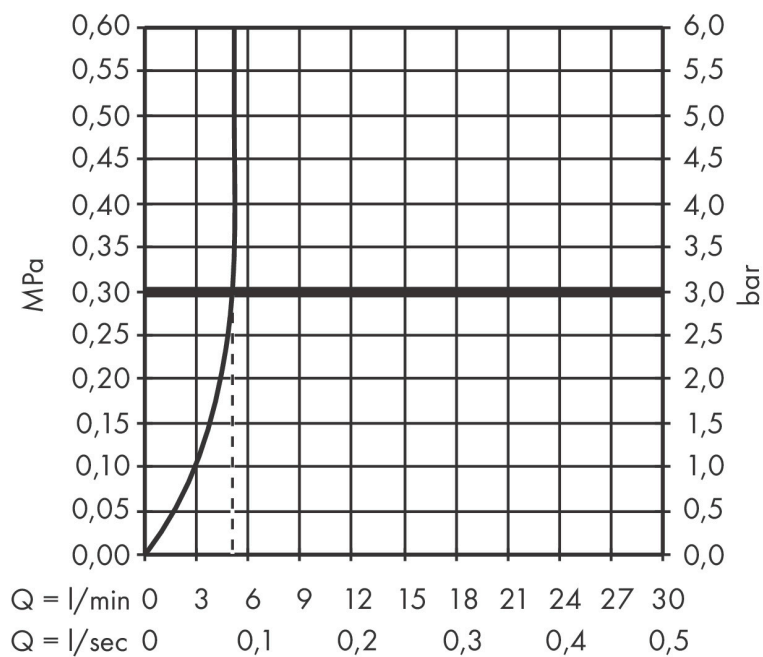

Varumärke hansgrohe
Art. Namn **Vivenis** 1-grepps tvättställsblandare 110 utan bottenventil
Art. Nr. 75022700
RSK-nr. 8278563
Ytskikt Matt vit
Pos 1

Flödesdiagram