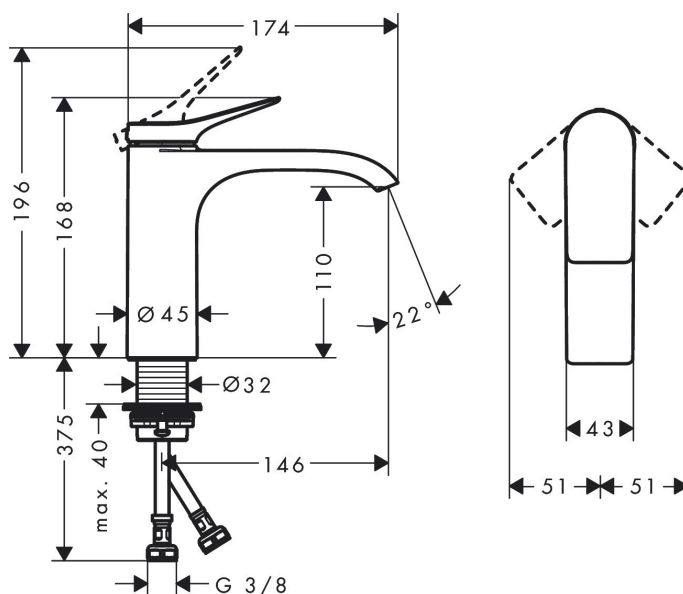

Varumärke	hansgrohe
Art. Namn	Vivenis 1-grepps tvättställsblandare 110 utan bottenventil
Art. Nr.	75022700
Ytskikt	Matt vit
Pos	1

Produktbild

Ritning

Teknologi

Funktioner

- ComfortZone 110
- överhäng 146 mm
- stråltyp: WaterfallStream
- maximal flödesmängd vid 3 bar: 5 l/min
- keramisk kartusch
- temperaturbegränsning inställningsbar

Flödesdiagram

Designpriser

Reservdelritning

Reservdelslista

Pos.	Beskrivning	Art.nr.
1	Grepp	94277700
2	täckbricka, grepp	93735700
3	Rosett	94027700
4	Mutter	93995000
5	O-ring 35x1,5	92114000
6	Kartusch kpl.	93897000
7	Tätning	95008000
8	O-ring 35x2	92604000
9	Adapter till kartusch	98750000
10	O-Ring 30x2	98186000
11	Strålförmare	94275000
12	Anslutningsslang 450 mm M8x0,75 G3/8	97206000
13	O-ring 6,6x1,6	93019000
14	null	98749000
15	null	13961000
16	Glidring	97548000
a	null	13898000
	O-ring 7x1,5	98422000