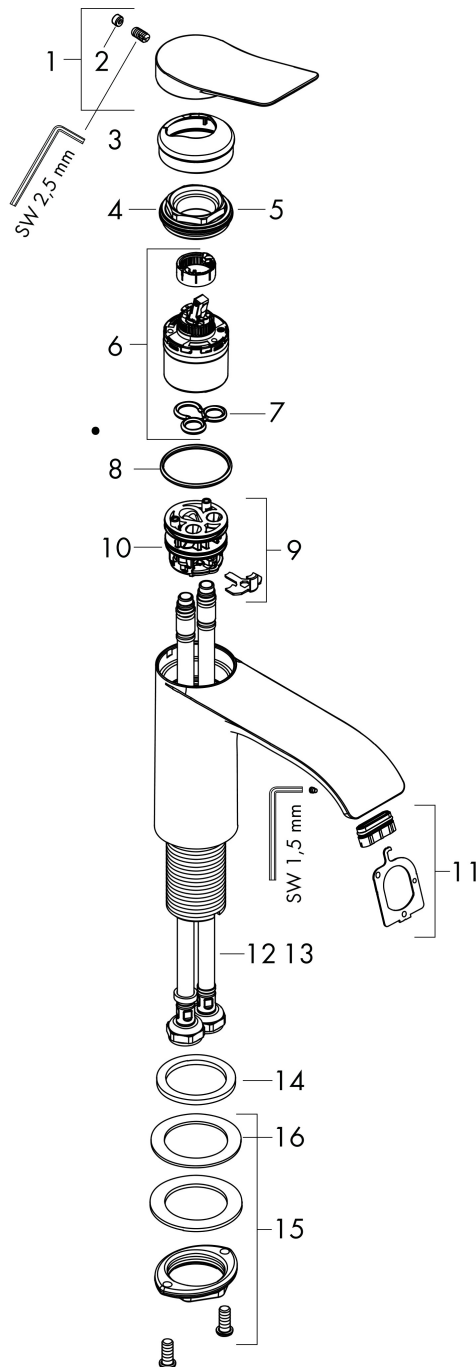

Varumärke	hansgrohe
Art. Namn	Vivenis 1-grepps tvättställsblandare 110 utan bottenventil
Art. Nr.	75022700
RSK-nr.	8278563
Ytskikt	Matt vit
Pos	1

Reservdelsritning för byggnadsår: >06/21