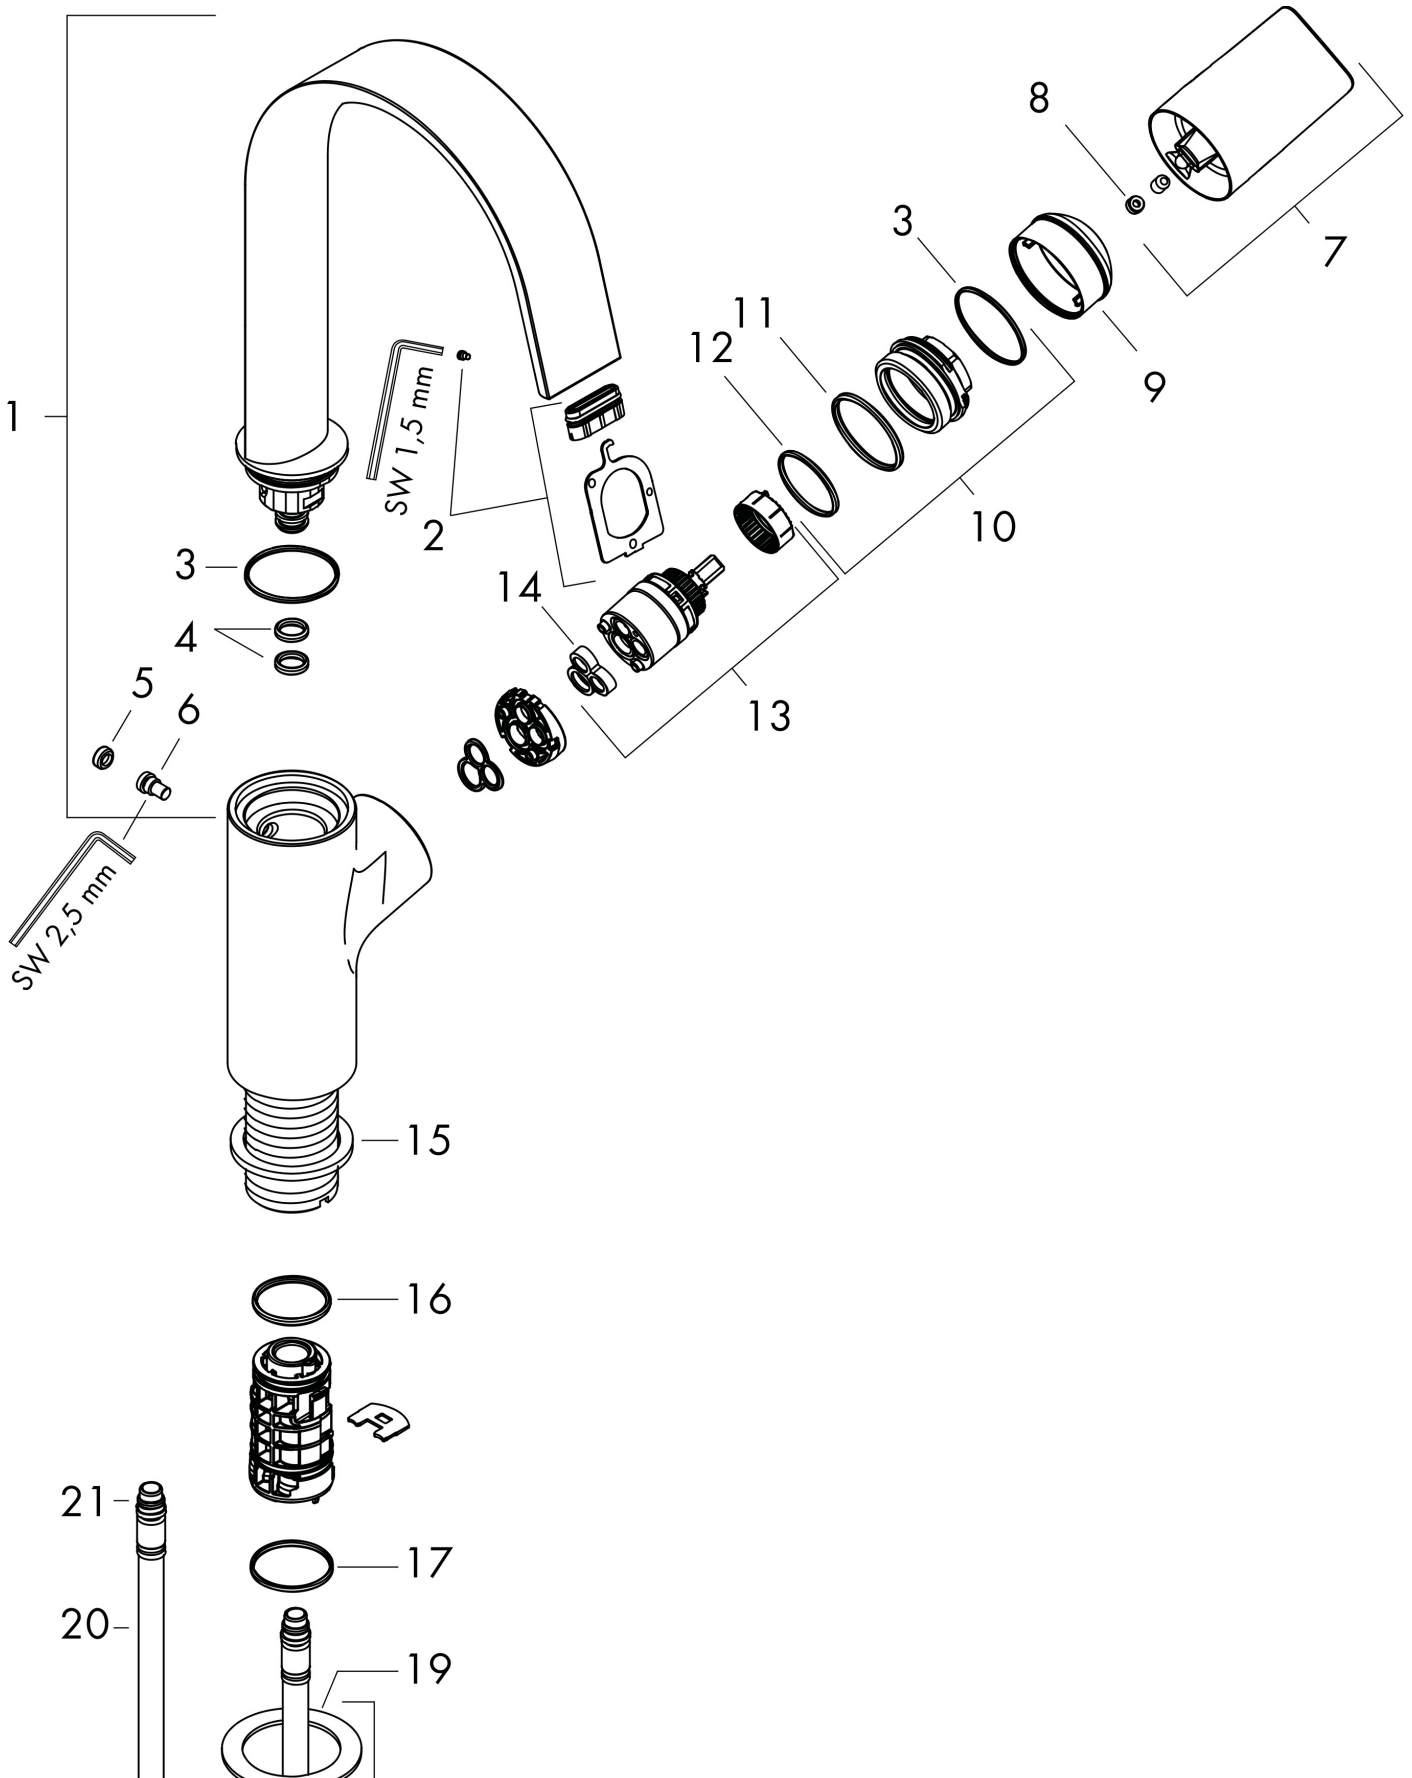

Varumärke	hansgrohe
Art. Namn	Vivenis 1-grepps tvättställsblandare 210 med svängbar pip utan bottenventil
Art. Nr.	75032000
Ytskikt	krom
Pos	1

Produktbild

Designpriser

red dot winner 2021

Ritning

Teknologi

Funktioner

- ComfortZone 210
- överhäng 139 mm
- svängningsområde 120°
- stråltyp: WaterfallStream
- maximal flödesmängd vid 3 bar: 5 l/min
- keramisk kartusch
- temperaturbegränsning inställningsbar
- ljudklass: I
- flödesklass: O

Flödesdiagram

Reservdelritning

Reservdelslista

Pos.	Beskrivning	Art.nr.
1	Pip kpl.	94304000
2	Strålformare	94275000
3	O-ring 30x1,5	98433000
4	O-ring 8x2	98112000
5	Propp	93087000
6	Skruv	93088000
7	Grepp	94305000
8	täckbricka, grepp	93735460
9	null	93737000
10	Mutter	92926000
11	O-ring 29x2	98391000
12	O-ring 25x1,5	98146000
13	Kartusch kpl.	93760000
14	Tätning	93383000
15	null	98749000
16	O-ring 24x2	98388000
17	O-ring 26x1,5	98390000
18	null	13961000
19	Glidring	97548000
20	Anslutnings slang 450 mm M8x0,75 G3/8	97206000
21	O-ring 6,6x1,6	93019000
a	null	13898000