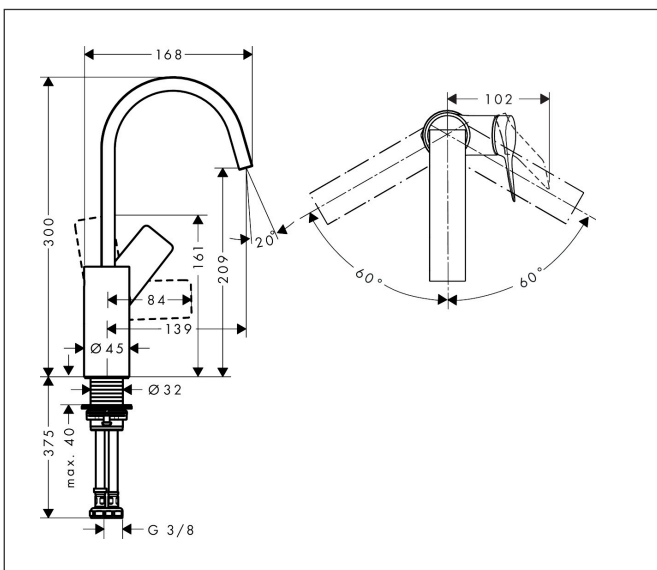

Produktbild

Funktioner

- ComfortZone: 210
- överhäng: 139 mm
- kranhöjd: 209 mm
- handtagsvariant: spakhandtag
- svängradie 120°
- stråltyp: WaterfallStream
- maximal flödesmängd vid 3 bar: 5 l/min
- keramisk avstängning
- temperaturbegränsning inställningsbar
- ljudklass: I
- flödesklass: O
- EU taxonomy: max. 6 l/min - Substantial Contribution (SC) möjligt
- LEED: 35 % reduktion - max. 5,4 l/min
- BREEAM: nivå 2 - max. 7,5 l/min

Ritning

Teknologi

Certifikat

Koder/standarder

- STA 1753

Varumärke hansgrohe
 Art. Namn **Vivenis** 1-grepps tvättställsblandare 210 med svängbar pip utan bottenventil
 Art. Nr. 75032000
 RSK-nr. 8278564
 Ytskikt Krom
 Pos 1

Flödesdiagram

Varumärke	hansgrohe
Art. Namn	Vivenis 1-grepps tvättställsblandare 210 med svängbar pip utan bottenventil
Art. Nr.	75032000
RSK-nr.	8278564
Ytskikt	Krom
Pos	1

Reservdelsritning för byggnadsår: >06/21

Varumärke hansgrohe
 Art. Namn **Vivenis** 1-grepps tvättställsblandare 210 med svängbar pip utan bottenventil
 Art. Nr. 75032000
 RSK-nr. 8278564
 Ytskikt Krom
 Pos 1

Reservdelslista för byggnadsår: >06/21