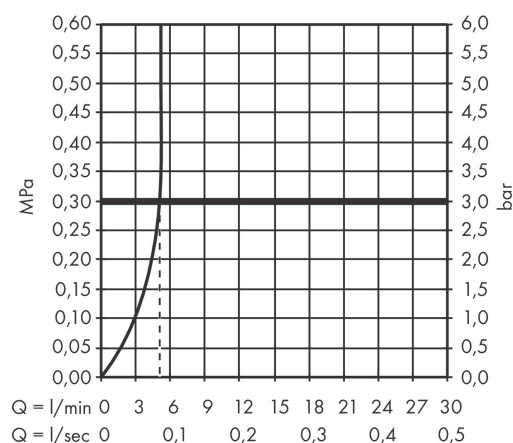

Flödesdiagram