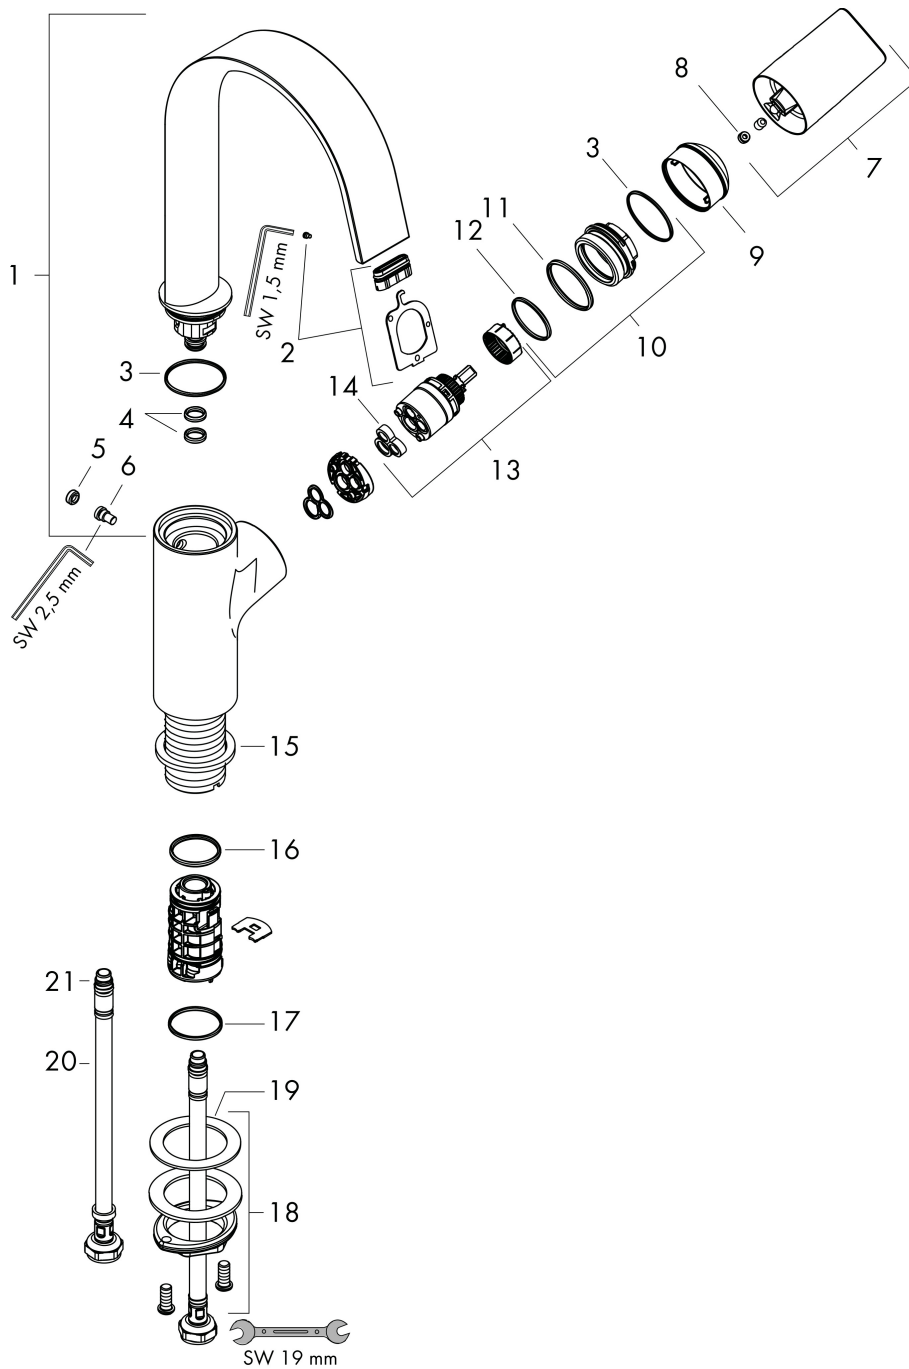

Produktbild

Funktioner

- ComfortZone: 210
- överhäng: 139 mm
- kranhöjd: 209 mm
- handtagsvariant: spakhandtag
- svängradie 120°
- stråltyp: WaterfallStream
- maximal flödesmängd vid 3 bar: 5 l/min
- keramisk avstängning
- temperaturbegränsning inställningsbar
- ljudklass: I
- flödesklass: O
- EU taxonomy: max. 6 l/min - Substantial Contribution (SC) möjligt
- LEED: 35 % reduktion - max. 5,4 l/min
- BREEAM: nivå 2 - max. 7,5 l/min

Ritning

Teknologi

Certifikat

Koder/standarder

- STA 1753

Varumärke hansgrohe
 Art. Namn **Vivenis** 1-grepps tvättställsblandare 210 med svängbar pip utan bottenventil
 Art. Nr. 75032000
 RSK-nr. 8278564
 Ytskikt Krom
 Pos 1

Flödesdiagram

Varumärke	hansgrohe
Art. Namn	Vivenis 1-grepps tvättställsblandare 210 med svängbar pip utan bottenventil
Art. Nr.	75032000
RSK-nr.	8278564
Ytskikt	Krom
Pos	1

Reservdelsritning för byggnadsår: >06/21

Pos.	Beskrivning	Art.nr.
1	Pip kpl.	94304000
2	Strålformare	94275000
3	O-ring 30x1,5	98433000
4	O-ring 8x2	98112000
5	Propp	93087000
6	Skruv	93088000
7	Grepp	94305000
8	täckbricka, grepp	93735460
9	null	93737000
10	Mutter	92926000
11	O-ring 29x2	98391000
12	O-ring 25x1,5	98146000
13	Kartusch kpl.	93760000
14	Tätning	93383000
15	null	98749000
16	O-ring 24x2	98388000
17	O-ring 26x1,5	98390000
18	null	13961000
19	Glidring	97548000
20	Anslutningsslang 450 mm M8x0,75 G3/8	97206000
21	O-ring 6,6x1,6	93019000
a	null	13898000