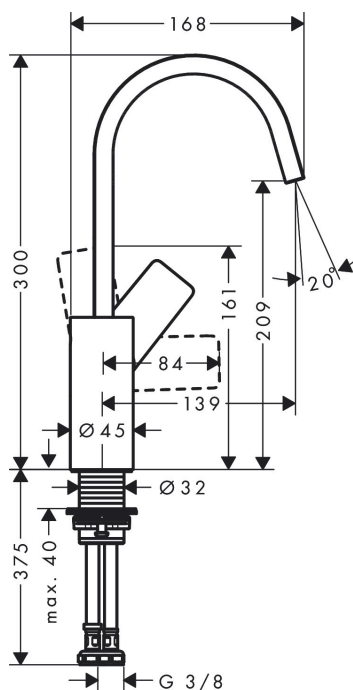

Varumärke	hansgrohe
Art. Namn	Vivenis 1-grepps tvättställsblandare 210 med svängbar pip utan bottenventil
Art. Nr.	75032000
Ytskikt	krom
Pos	1

Produktbild

Designpriser

red dot winner 2021

Ritning

Teknologi

Funktioner

- ComfortZone 210
- överhäng 139 mm
- svängningsområde 120°
- stråltyp: WaterfallStream
- maximal flödesmängd vid 3 bar: 5 l/min
- keramisk kartusch
- temperaturbegränsning inställningsbar
- ljudklass: I
- flödesklass: O

Flödesdiagram

Reservdelritning

Reservdelslista

Pos.	Beskrivning	Art.nr.
1	Pip kpl.	94304000
2	Strålformare	94275000
3	O-ring 30x1,5	98433000
4	O-ring 8x2	98112000
5	Propp	93087000
6	Skruv	93088000
7	Grepp	94305000
8	täckbricka, grepp	93735460
9	null	93737000
10	Mutter	92926000
11	O-ring 29x2	98391000
12	O-ring 25x1,5	98146000
13	Kartusch kpl.	93760000
14	Tätning	93383000
15	null	98749000
16	O-ring 24x2	98388000
17	O-ring 26x1,5	98390000
18	null	13961000
19	Glidring	97548000
20	Anslutnings slang 450 mm M8x0,75 G3/8	97206000
21	O-ring 6,6x1,6	93019000
a	null	13898000