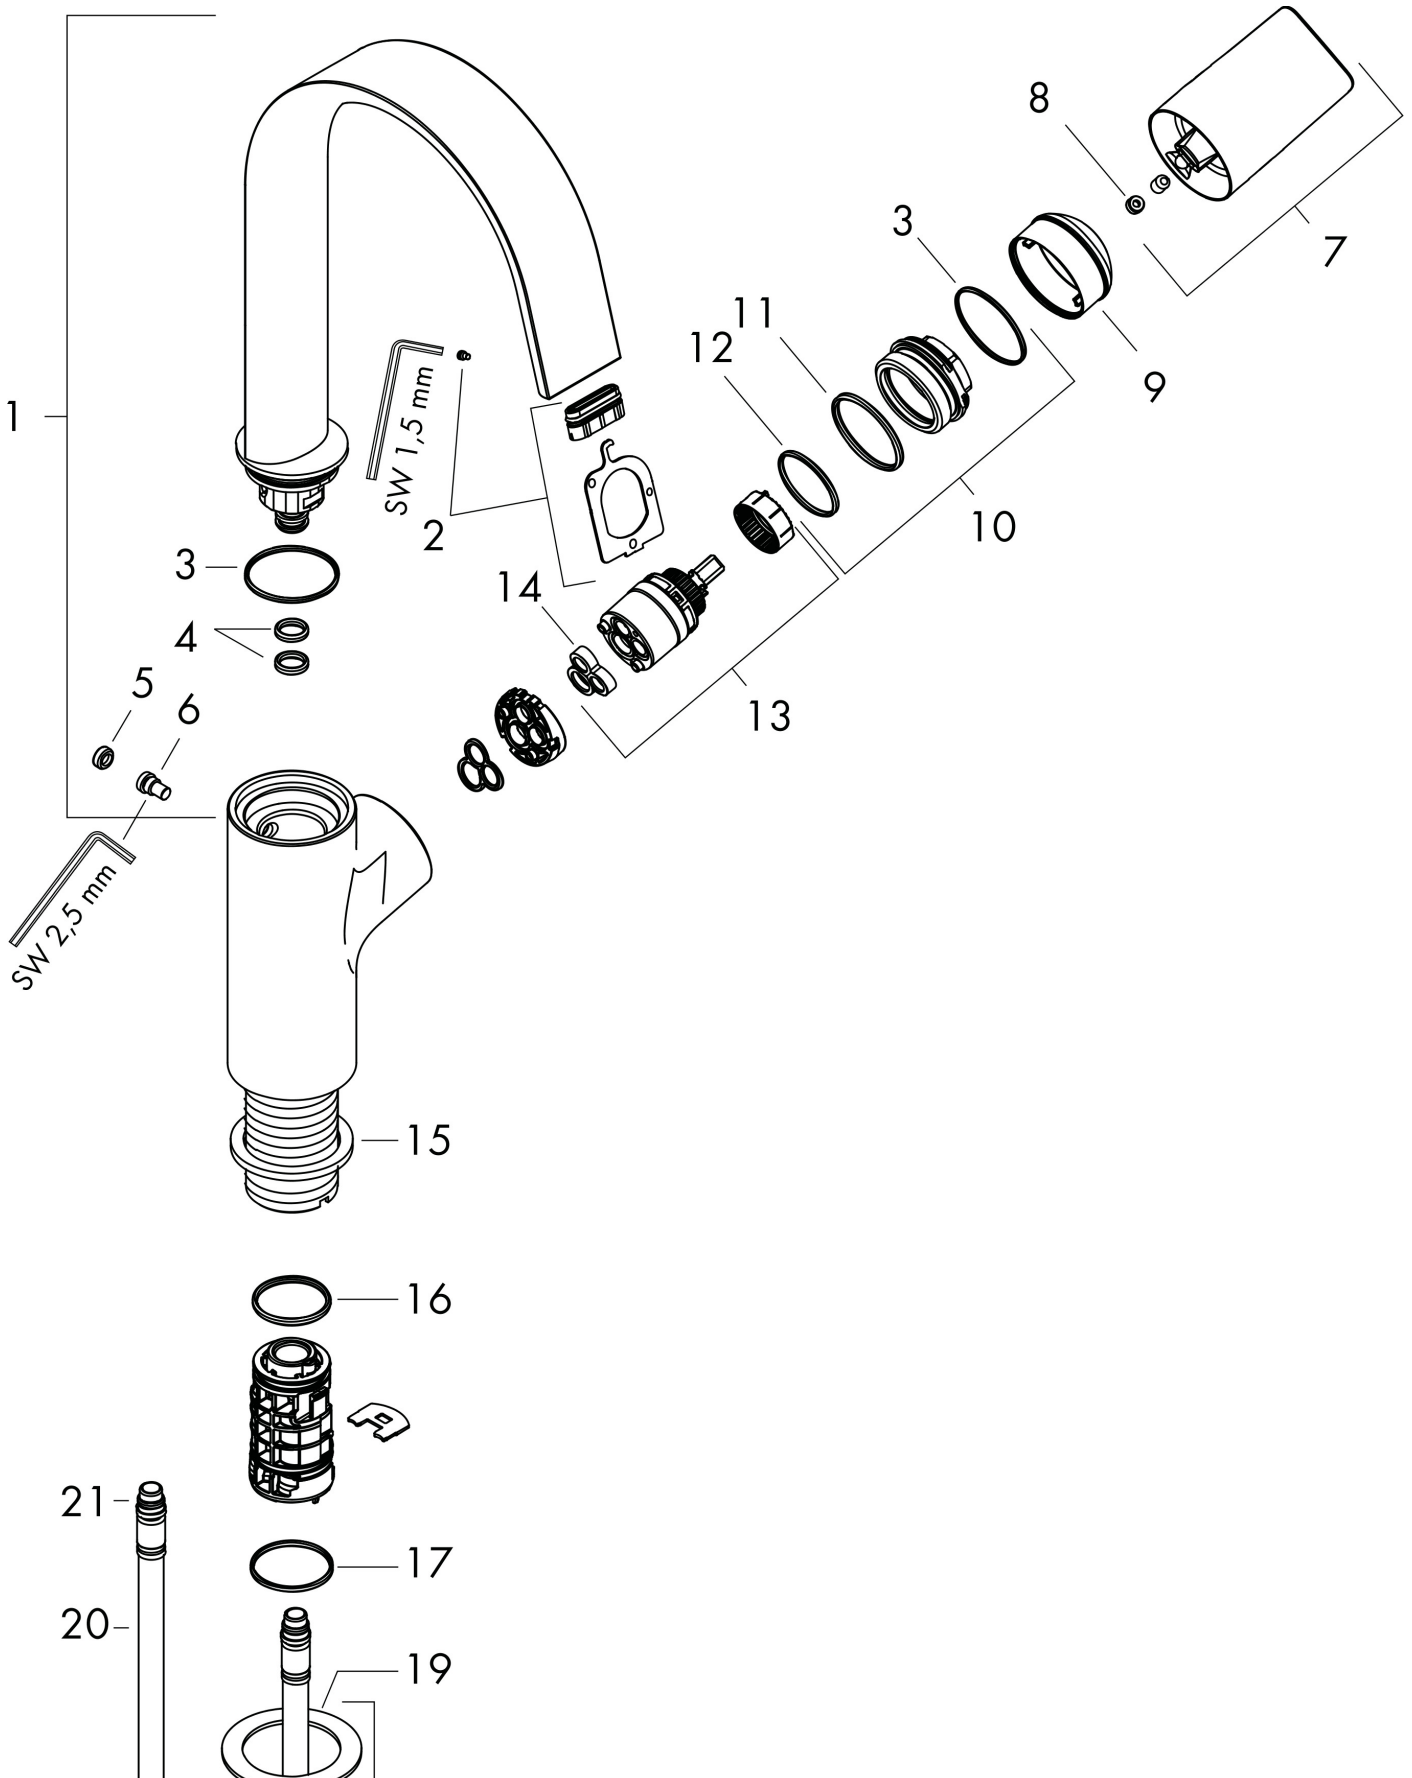

Reservdelritning

Reservdelslista

Pos.	Beskrivning	Art.nr.
1	Pip kpl.	94304670
2	Strålformare	94275000
3	O-ring 30x1,5	98433000
4	O-ring 8x2	98112000
5	Propp	93087000
6	Skruv	93088000
7	Grepp	94305670
8	täckbricka, grepp	93735610
9	null	93737670
10	Mutter	92926000
11	O-ring 29x2	98391000
12	O-ring 25x1,5	98146000
13	Kartusch kpl.	93760000
14	Tätning	93383000
15	null	98749000
16	O-ring 24x2	98388000
17	O-ring 26x1,5	98390000
18	null	13961000
19	Glidring	97548000
20	Anslutnings slang 450 mm M8x0,75 G3/8	97206000
21	O-ring 6,6x1,6	93019000
a	null	13898000