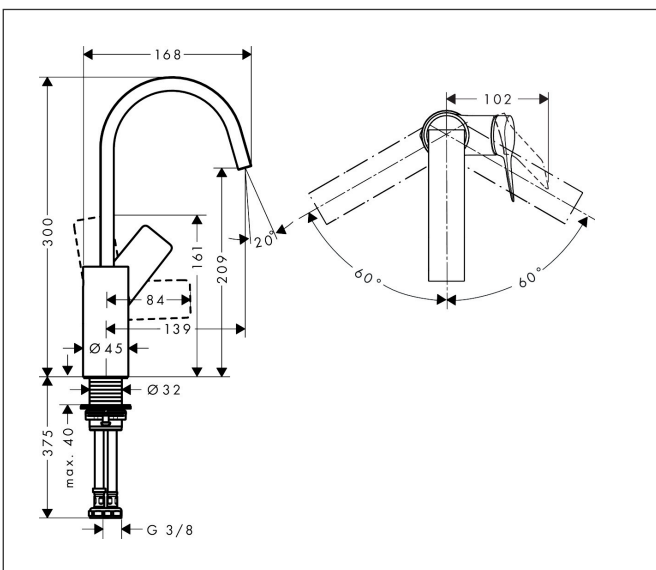

Produktbild

Funktioner

- ComfortZone: 210
- överhäng: 139 mm
- kranhöjd: 209 mm
- handtagsvariant: spakhandtag
- svängradie 120°
- stråltyp: WaterfallStream
- maximal flödesmängd vid 3 bar: 5 l/min
- keramisk avstängning
- temperaturbegränsning inställningsbar
- ljudklass: I
- flödesklass: O
- EU taxonomy: max. 6 l/min - Substantial Contribution (SC) möjligt
- LEED: 35 % reduktion - max. 5,4 l/min
- BREEAM: nivå 2 - max. 7,5 l/min

Ritning

Teknologi

Certifikat

Koder/standarder

- STA 1753

Varumärke hansgrohe
 Art. Namn **Vivenis** 1-grepps tvättställsblandare 210 med svängbar pip utan bottenventil
 Art. Nr. 75032700
 RSK-nr. 8278566
 Ytskikt Matt vit
 Pos 1

Flödesdiagram

Varumärke	hansgrohe
Art. Namn	Vivenis 1-grepps tvättställsblandare 210 med svängbar pip utan bottenventil
Art. Nr.	75032700
RSK-nr.	8278566
Ytskikt	Matt vit
Pos	1

Reservdelsritning för byggnadsår: >06/21

Varumärke hansgrohe
 Art. Namn **Vivenis** 1-grepps tvättställsblandare 210 med svängbar pip utan bottenventil
 Art. Nr. 75032700
 RSK-nr. 8278566
 Ytskikt Matt vit
 Pos 1

Reservdelslista för byggnadsår: >06/21