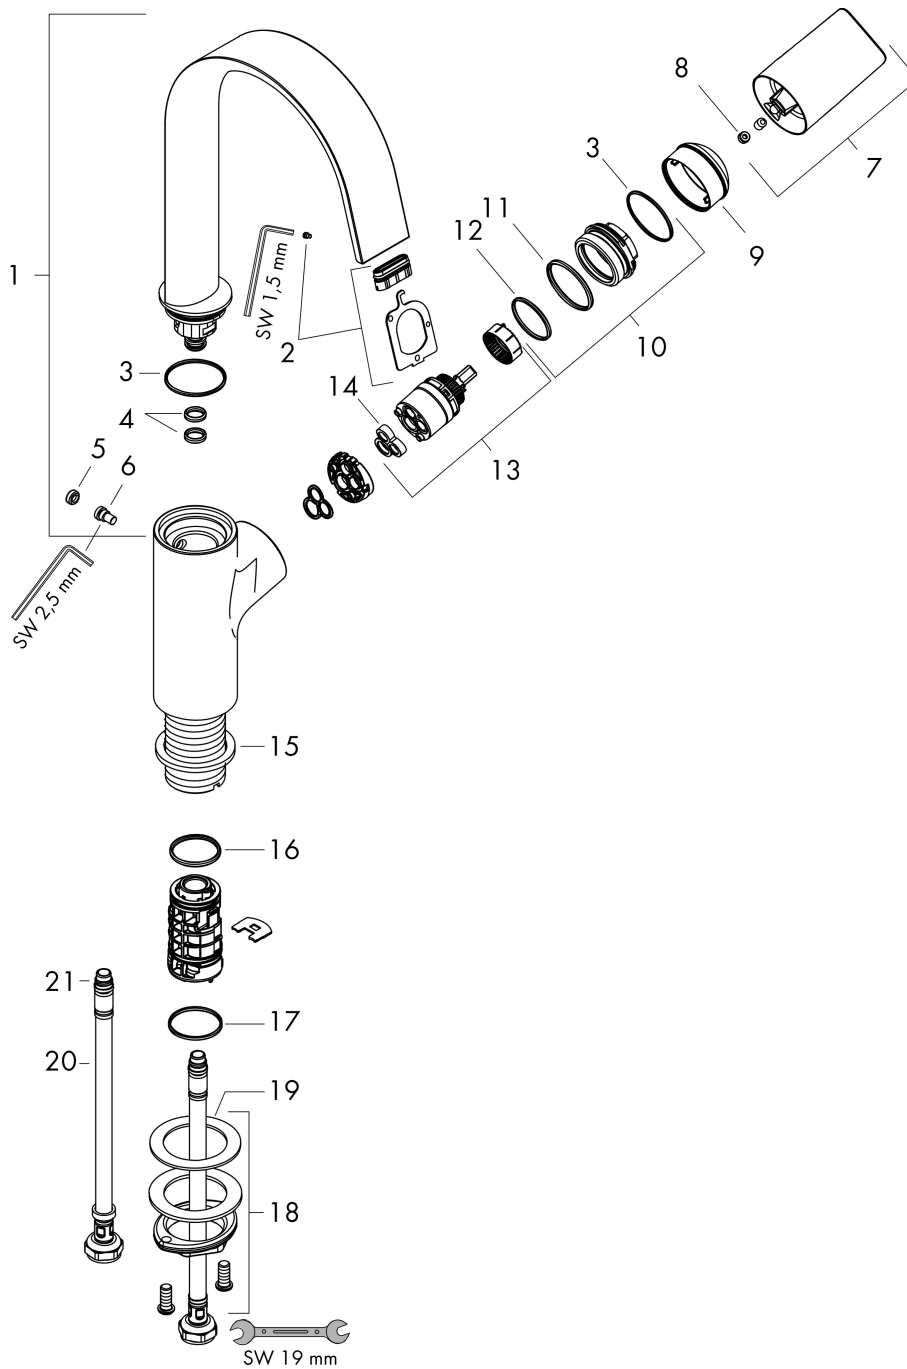

Produktbild

Funktioner

- ComfortZone: 210
- överhäng: 139 mm
- kranhöjd: 209 mm
- handtagsvariant: spakhandtag
- svängradie 120°
- stråltyp: WaterfallStream
- maximal flödesmängd vid 3 bar: 5 l/min
- keramisk avstängning
- temperaturbegränsning inställningsbar
- ljudklass: I
- flödesklass: O
- EU taxonomy: max. 6 l/min - Substantial Contribution (SC) möjligt
- LEED: 35 % reduktion - max. 5,4 l/min
- BREEAM: nivå 2 - max. 7,5 l/min

Ritning

Teknologi

Certifikat

Koder/standarder

- STA 1753

Varumärke hansgrohe
 Art. Namn **Vivenis** 1-grepps tvättställsblandare 210 med svängbar pip utan bottenventil
 Art. Nr. 75032700
 RSK-nr. 8278566
 Ytskikt Matt vit
 Pos 1

Flödesdiagram

Varumärke	hansgrohe
Art. Namn	Vivenis 1-grepps tvättställsblandare 210 med svängbar pip utan bottenventil
Art. Nr.	75032700
RSK-nr.	8278566
Ytskikt	Matt vit
Pos	1

Reservdelsritning för byggnadsår: >06/21

Pos.	Beskrivning	Art.nr.
1	Pip kpl.	94304700
2	Strålformare	94275000
3	O-ring 30x1,5	98433000
4	O-ring 8x2	98112000
5	Propp	93087000
6	Skruv	93088000
7	Grepp	94305700
8	täckbricka, grepp	93735700
9	null	93737700
10	Mutter	92926000
11	O-ring 29x2	98391000
12	O-ring 25x1,5	98146000
13	Kartusch kpl.	93760000
14	Tätning	93383000
15	null	98749000
16	O-ring 24x2	98388000
17	O-ring 26x1,5	98390000
18	null	13961000
19	Glidring	97548000
20	Anslutningsslang 450 mm M8x0,75 G3/8	97206000
21	O-ring 6,6x1,6	93019000
a	null	13898000