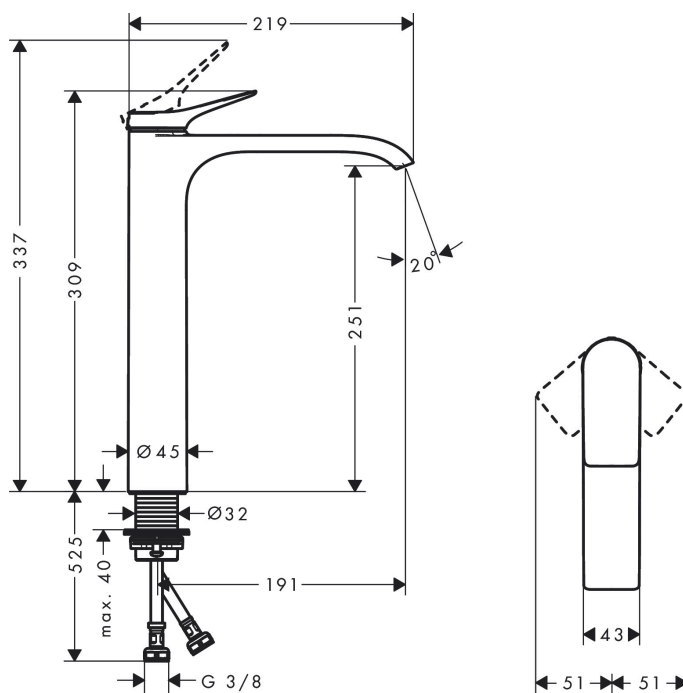

Varumärke	hansgrohe
Art. Namn	Vivenis 1-grepps tvättställsblandare 250 utan bottenventil
Art. Nr.	75042000
Ytskikt	krom
Pos	1

Produktbild

Ritning

Teknologi

Funktioner

- ComfortZone 250
- överhäng 191 mm
- stråltyp: WaterfallStream
- maximal flödesmängd vid 3 bar: 5 l/min
- keramisk kartusch
- temperaturbegränsning inställningsbar

Flödesdiagram

Designpriser