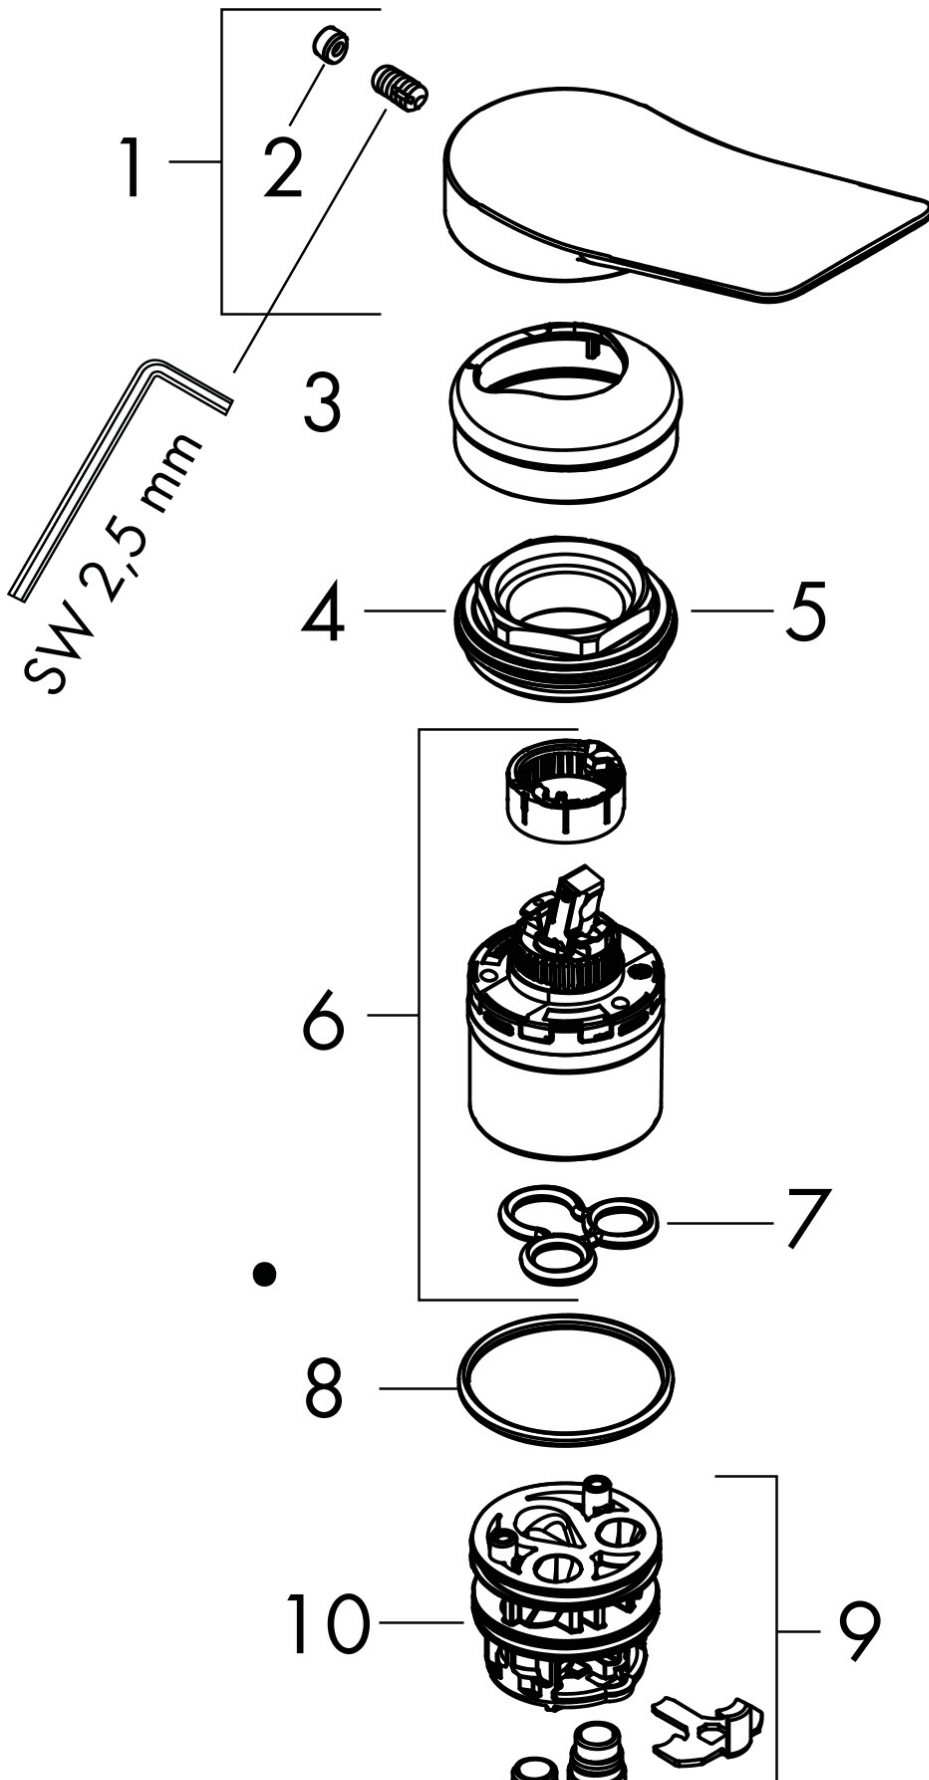

Reservdelssritning

Reservdelslista

Pos.	Beskrivning	Art.nr.
1	Grepp	94277000
2	täckbricka, grepp	93735460
3	Rosett	94027000
4	Mutter	93995000
5	O-ring 35x1,5	92114000
6	Kartusch kpl.	93897000
7	Tätning	95008000
8	O-ring 35x2	92604000
9	Adapter till kartusch	98750000
10	O-Ring 30x2	98186000
11	Strålförmare	94275000
12	null	98749000
13	Anslutningsslang 600 mm M8x0,75 G3/8	96556000
14	O-ring 6,6x1,6	93019000
15	null	13961000
16	Glidring	97548000
a	null	13898000