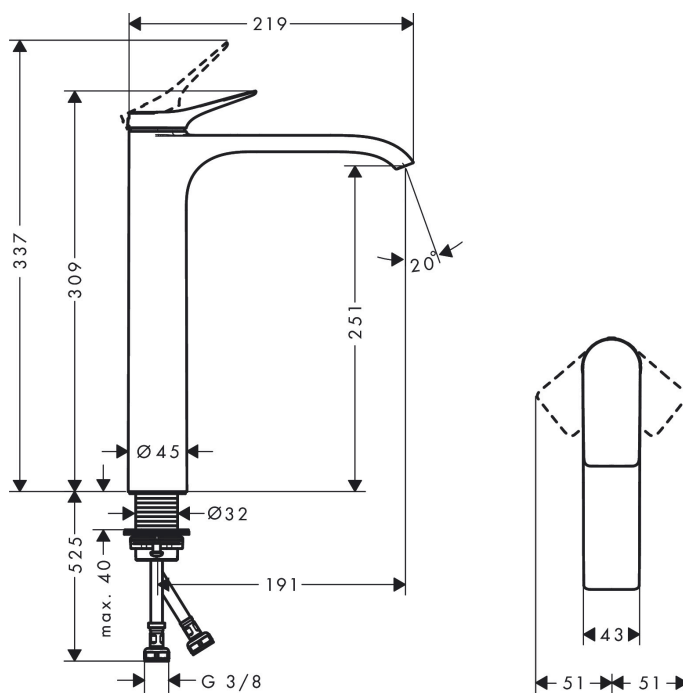

Varumärke	hansgrohe
Art. Namn	Vivenis 1-grepps tvättställsblandare 250 utan bottenventil
Art. Nr.	75042670
Ytskikt	Matt svart
Pos	1

Produktbild

Ritning

Teknologi

Funktioner

- ComfortZone 250
- överhäng 191 mm
- stråltyp: WaterfallStream
- maximal flödesmängd vid 3 bar: 5 l/min
- keramisk kartusch
- temperaturbegränsning inställningsbar

Flödesdiagram

Designpriser

Reservdelssritning

Reservdelslista

Pos.	Beskrivning	Art.nr.
1	Grepp	94277670
2	täckbricka, grepp	93735610
3	Rosett	94027670
4	Mutter	93995000
5	O-ring 35x1,5	92114000
6	Kartusch kpl.	93897000
7	Tätning	95008000
8	O-ring 35x2	92604000
9	Adapter till kartusch	98750000
10	O-Ring 30x2	98186000
11	Strålförmare	94275000
12	Anslutningsslang 600 mm M8x0,75 G3/8	96556000
13	O-ring 6,6x1,6	93019000
14	null	98749000
15	null	13961000
16	Glidring	97548000
a	null	13898000