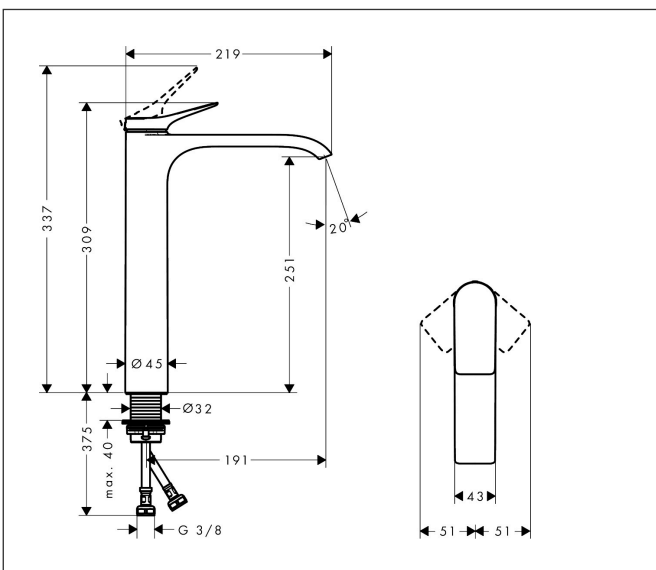

Produktbild

Funktioner

- ComfortZone: 250
- överhäng: 191 mm
- kranhöjd: 251 mm
- handtagsvariant: spakhandtag
- stråltyp: WaterfallStream
- maximal flödesmängd vid 3 bar: 5 l/min
- keramisk avstängning
- temperaturbegränsning inställningsbar
- ljudklass: I
- flödesklass: O
- EU taxonomy: max. 6 l/min - Substantial Contribution (SC) möjligt
- LEED: 35 % reduktion - max. 5,4 l/min
- BREEAM: nivå 2 - max. 7,5 l/min

Ritning

Teknologi

Certifikat

Koder/standarder

- STA 1753

Varumärke hansgrohe
 Art. Namn **Vivenis** 1-grepps tvättställsblandare 250 utan bottenventil
 Art. Nr. 75042670
 RSK-nr. 8278568
 Ytskikt Matt svart
 Pos 1

Flödesdiagram

Varumärke	hansgrohe
Art. Namn	Vivenis 1-grepps tvättställsblandare 250 utan bottenventil
Art. Nr.	75042670
RSK-nr.	8278568
Ytskikt	Matt svart
Pos	1

Reservdelsritning för byggnadsår: >06/21

Varumärke hansgrohe
 Art. Namn **Vivenis** 1-grepps tvättställsblandare 250 utan bottenventil
 Art. Nr. 75042670
 RSK-nr. 8278568
 Ytskikt Matt svart
 Pos 1

Reservdelslista för byggnadsår: >06/21

Pos.	Beskrivning	Art.nr.
1	Grepp	94277670
2	täckbricka, grepp	93735610
3	Rosett	94027670
4	Mutter	93995000
5	O-ring 35x1,5	92114000
6	Kartusch kpl.	93897000
7	Tätning	95008000
8	O-ring 35x2	92604000
9	Adapter till kartusch	98750000
10	O-Ring 30x2	98186000
11	Strålförmare	94275000
12	Anslutningsslang 600 mm M8x0,75 G3/8	96556000
13	O-ring 6,6x1,6	93019000
14	null	98749000
15	null	13961000
16	Glidring	97548000
a	null	13898000