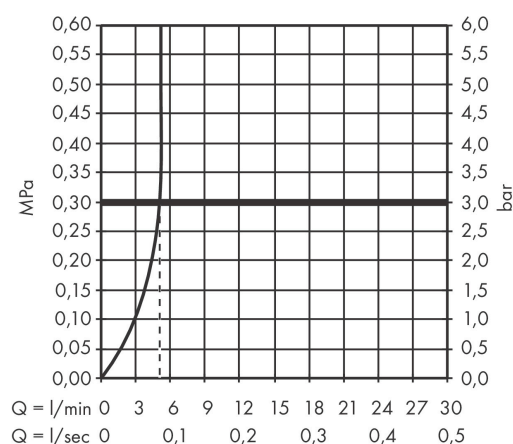

Flödesdiagram