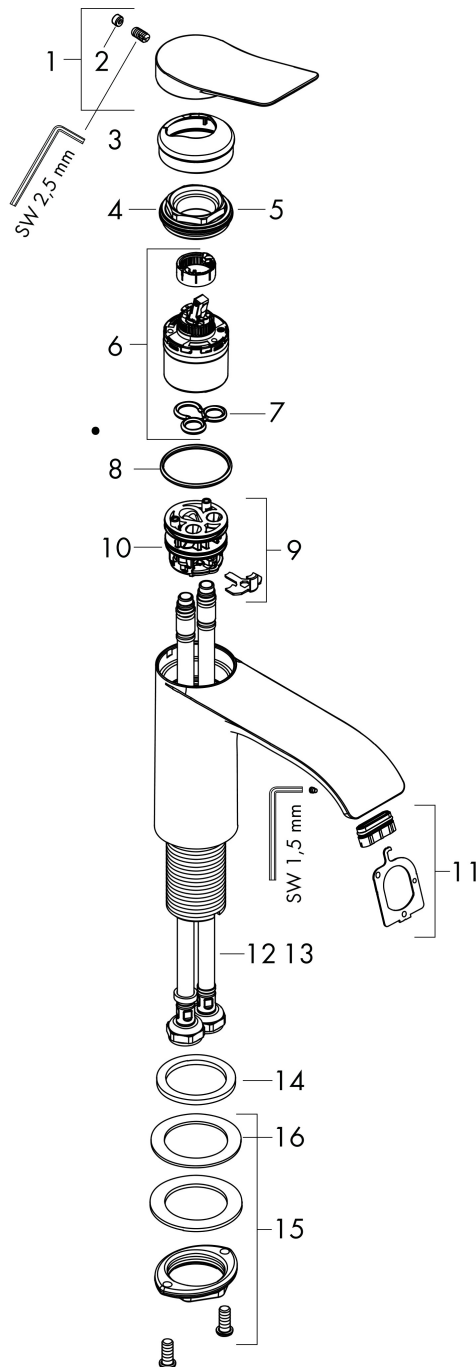

Produktbild

Funktioner

- ComfortZone: 250
- överhäng: 191 mm
- kranhöjd: 251 mm
- handtagsvariant: spakhandtag
- stråltyp: WaterfallStream
- maximal flödesmängd vid 3 bar: 5 l/min
- keramisk avstängning
- temperaturbegränsning inställningsbar
- ljudklass: I
- flödesklass: O
- EU taxonomy: max. 6 l/min - Substantial Contribution (SC) möjligt
- LEED: 35 % reduktion - max. 5,4 l/min
- BREEAM: nivå 2 - max. 7,5 l/min

Ritning

Teknologi

Certifikat

Koder/standarder

- STA 1753

Varumärke hansgrohe
 Art. Namn **Vivenis** 1-grepps tvättställsblandare 250 utan bottenventil
 Art. Nr. 75042670
 RSK-nr. 8278568
 Ytskikt Matt svart
 Pos 1

Flödesdiagram

Varumärke	hansgrohe
Art. Namn	Vivenis 1-grepps tvättställsblandare 250 utan bottenventil
Art. Nr.	75042670
RSK-nr.	8278568
Ytskikt	Matt svart
Pos	1

Reservdelsritning för byggnadsår: >06/21

Varumärke hansgrohe
 Art. Namn **Vivenis** 1-grepps tvättställsblandare 250 utan bottenventil
 Art. Nr. 75042670
 RSK-nr. 8278568
 Ytskikt Matt svart
 Pos 1

Reservdelslista för byggnadsår: >06/21

Pos.	Beskrivning	Art.nr.
1	Grepp	94277670
2	täckbricka, grepp	93735610
3	Rosett	94027670
4	Mutter	93995000
5	O-ring 35x1,5	92114000
6	Kartusch kpl.	93897000
7	Tätning	95008000
8	O-ring 35x2	92604000
9	Adapter till kartusch	98750000
10	O-Ring 30x2	98186000
11	Strålförmare	94275000
12	Anslutningsslang 600 mm M8x0,75 G3/8	96556000
13	O-ring 6,6x1,6	93019000
14	null	98749000
15	null	13961000
16	Glidring	97548000
a	null	13898000