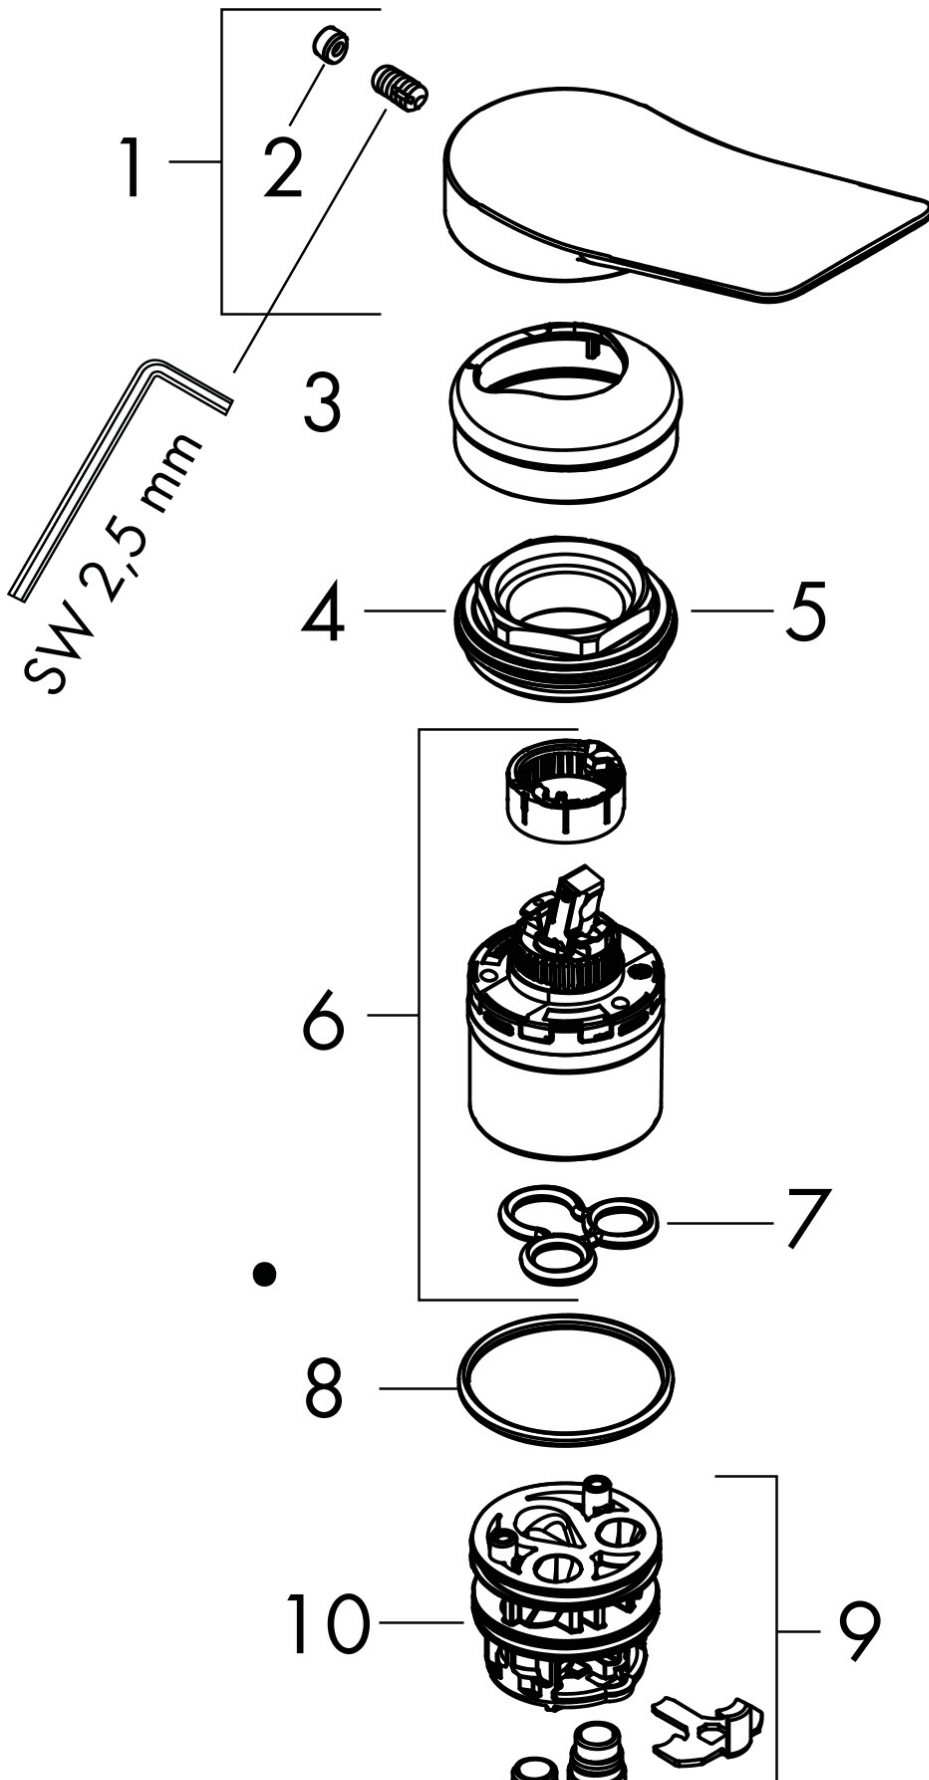

Varumärke	hansgrohe
Art. Namn	Vivenis 1-grepps tvättställsblandare 250 utan bottenventil
Art. Nr.	75042670
Ytskikt	Matt svart
Pos	1

Produktbild

Ritning

Teknologi

Funktioner

- ComfortZone 250
- överhäng 191 mm
- stråltyp: WaterfallStream
- maximal flödesmängd vid 3 bar: 5 l/min
- keramisk kartusch
- temperaturbegränsning inställningsbar

Flödesdiagram

Designpriser

Reservdelssritning

Reservdelslista

Pos.	Beskrivning	Art.nr.
1	Grepp	94277670
2	täckbricka, grepp	93735610
3	Rosett	94027670
4	Mutter	93995000
5	O-ring 35x1,5	92114000
6	Kartusch kpl.	93897000
7	Tätning	95008000
8	O-ring 35x2	92604000
9	Adapter till kartusch	98750000
10	O-Ring 30x2	98186000
11	Strålförmare	94275000
12	Anslutningsslang 600 mm M8x0,75 G3/8	96556000
13	O-ring 6,6x1,6	93019000
14	null	98749000
15	null	13961000
16	Glidring	97548000
a	null	13898000