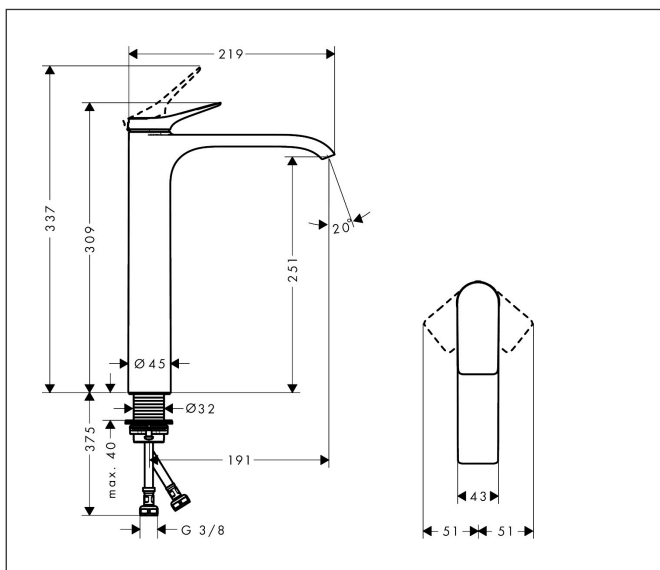

Varumärke hansgrohe
 Art. Namn **Vivenis** 1-grepps tvättställsblandare 250 utan bottenventil
 Art. Nr. 75042700
 RSK-nr. 8278569
 Ytskikt Matt vit
 Pos 1

reddot winner 2021

Produktbild

Funktioner

- ComfortZone: 250
- överhäng: 191 mm
- kranhöjd: 251 mm
- handtagsvariant: spakhandtag
- stråltyp: WaterfallStream
- maximal flödesmängd vid 3 bar: 5 l/min
- keramisk avstängning
- temperaturbegränsning inställningsbar
- ljudklass: I
- flödesklass: O
- EU taxonomy: max. 6 l/min - Substantial Contribution (SC) möjligt
- LEED: 35 % reduktion - max. 5,4 l/min
- BREEAM: nivå 2 - max. 7,5 l/min

Ritning

Teknologi

Certifikat

Koder/standarder

- STA 1753

Varumärke hansgrohe
 Art. Namn **Vivenis** 1-grepps tvättställsblandare 250 utan bottenventil
 Art. Nr. 75042700
 RSK-nr. 8278569
 Ytskikt Matt vit
 Pos 1

Flödesdiagram

Varumärke	hansgrohe
Art. Namn	Vivenis 1-grepps tvättställsblandare 250 utan bottenventil
Art. Nr.	75042700
RSK-nr.	8278569
Ytskikt	Matt vit
Pos	1

Reservdelsritning för byggnadsår: >06/21

Varumärke hansgrohe
 Art. Namn **Vivenis** 1-grepps tvättställsblandare 250 utan bottenventil
 Art. Nr. 75042700
 RSK-nr. 8278569
 Ytskikt Matt vit
 Pos 1