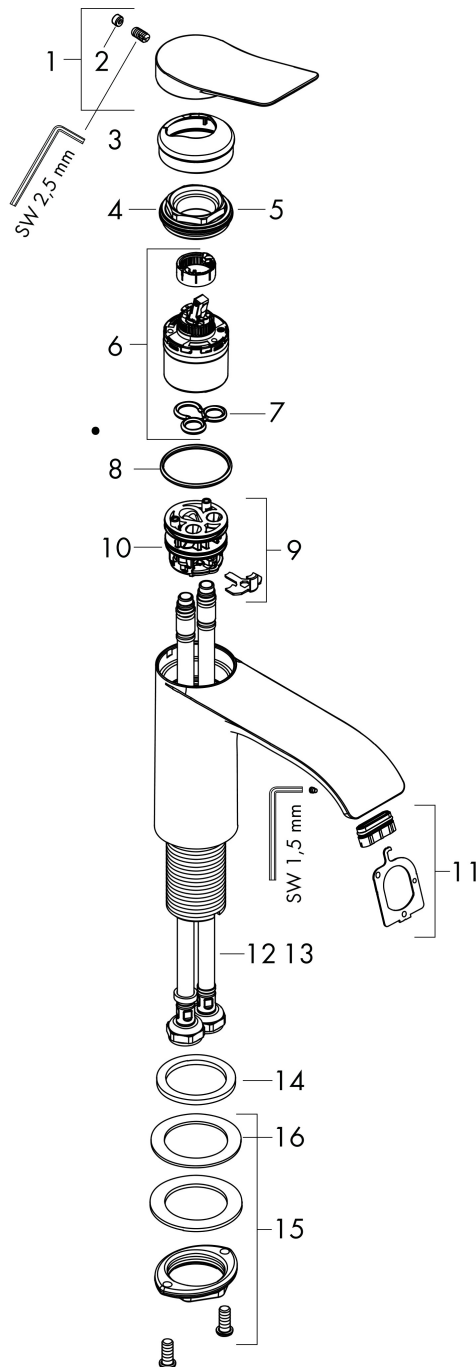

Varumärke hansgrohe
 Art. Namn **Vivenis** 1-grepps tvättställsblandare 250 utan bottenventil
 Art. Nr. 75042700
 RSK-nr. 8278569
 Ytskikt Matt vit
 Pos 1

reddot winner 2021

Produktbild

Funktioner

- ComfortZone: 250
- överhäng: 191 mm
- kranhöjd: 251 mm
- handtagsvariant: spakhandtag
- stråltyp: WaterfallStream
- maximal flödesmängd vid 3 bar: 5 l/min
- keramisk avstängning
- temperaturbegränsning inställningsbar
- ljudklass: I
- flödesklass: O
- EU taxonomy: max. 6 l/min - Substantial Contribution (SC) möjligt
- LEED: 35 % reduktion - max. 5,4 l/min
- BREEAM: nivå 2 - max. 7,5 l/min

Ritning

Teknologi

Certifikat

Koder/standarder

- STA 1753

Varumärke hansgrohe
 Art. Namn **Vivenis** 1-grepps tvättställsblandare 250 utan bottenventil
 Art. Nr. 75042700
 RSK-nr. 8278569
 Ytskikt Matt vit
 Pos 1

Flödesdiagram

Varumärke	hansgrohe
Art. Namn	Vivenis 1-grepps tvättställsblandare 250 utan bottenventil
Art. Nr.	75042700
RSK-nr.	8278569
Ytskikt	Matt vit
Pos	1

Reservdelsritning för byggnadsår: >06/21

Varumärke hansgrohe
 Art. Namn **Vivenis** 1-grepps tvättställsblandare 250 utan bottenventil
 Art. Nr. 75042700
 RSK-nr. 8278569
 Ytskikt Matt vit
 Pos 1

Reservdelslista för byggnadsår: >06/21

Pos.	Beskrivning	Art.nr.
1	Grepp	94277700
2	täckbricka, grepp	93735700
3	Rosett	94027700
4	Mutter	93995000
5	O-ring 35x1,5	92114000
6	Kartusch kpl.	93897000
7	Tätning	95008000
8	O-ring 35x2	92604000
9	Adapter till kartusch	98750000
10	O-Ring 30x2	98186000
11	Strålförmare	94275000
12	Anslutningsslang 600 mm M8x0,75 G3/8	96556000
13	O-ring 6,6x1,6	93019000
14	null	98749000
15	null	13961000
16	Glidring	97548000
a	null	13898000