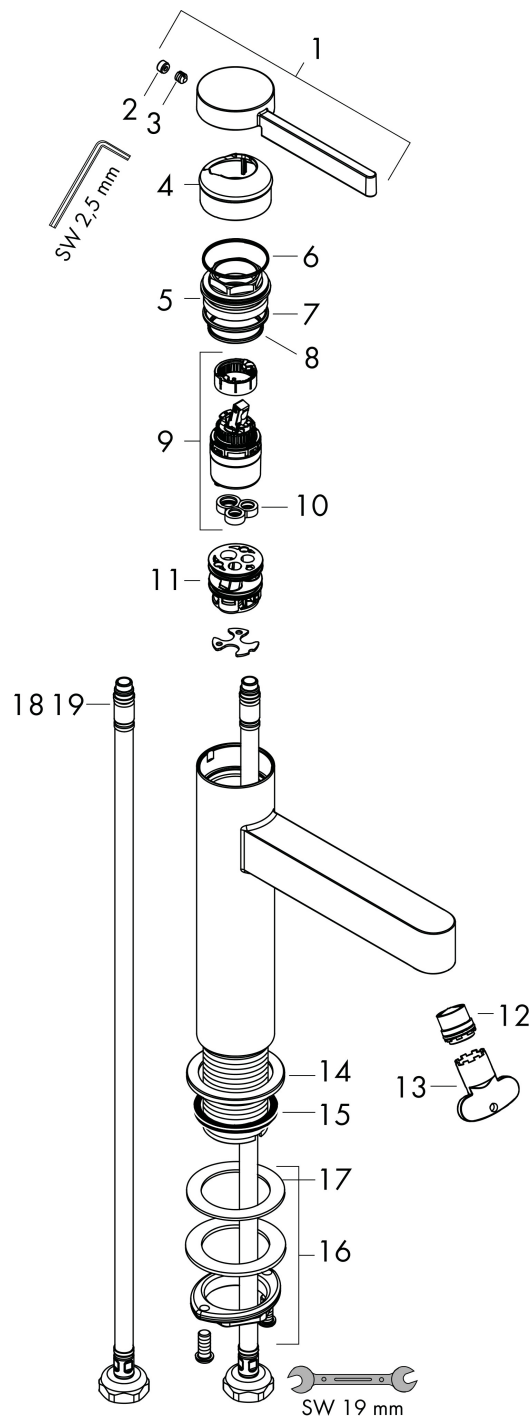

Varumärke	hansgrohe
Art. Namn	Finoris 1-grepps tvättställsblandare 100 med push-open ventil
Art. Nr.	76010000
RSK-nr.	8278570
Ytskikt	Krom
Pos	1

Reservdelsritning för byggnadsår: >06/21