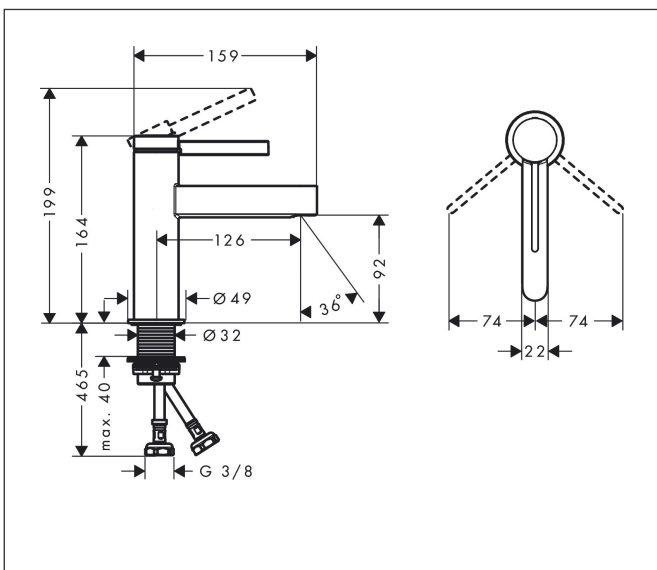

Ritning

Teknologi

Certifikat

Koder/standarder

- STA 1753