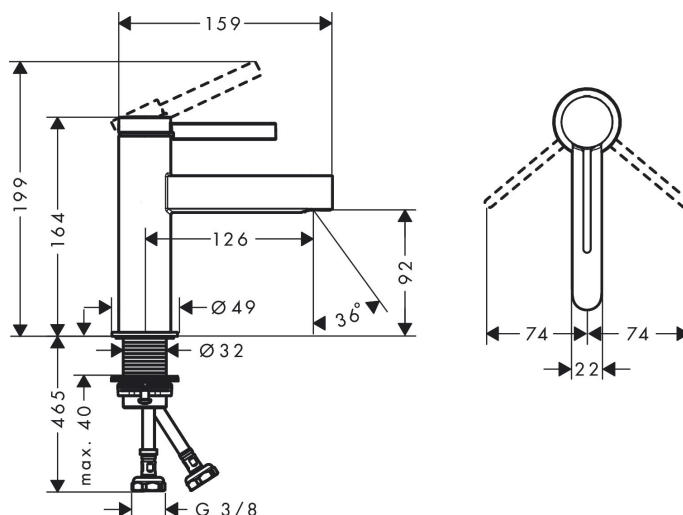

Varumärke	hansgrohe
Art. Namn	Finoris 1-grepps tvättställsblandare 100 med push-open ventil
Art. Nr.	76010000
Ytskikt	krom
Pos	1

Produktbild

Designpriser

reddot winner 2021

Ritning

Teknologi

Funktioner

- bestående av: 1-grepps tvättställsblandare, bottenventil
- ComfortZone 100
- överhäng 126 mm
- stråltyp: laminarstråle
- maximal flödesmängd vid 3 bar: 5 l/min
- keramisk blandarsystem
- temperaturbegränsning inställningsbar
- material bottenventil: metall
- ljudklass: I
- flödesklass: O
- Push-Open avloppsventil G 1 ¼

Flödesdiagram