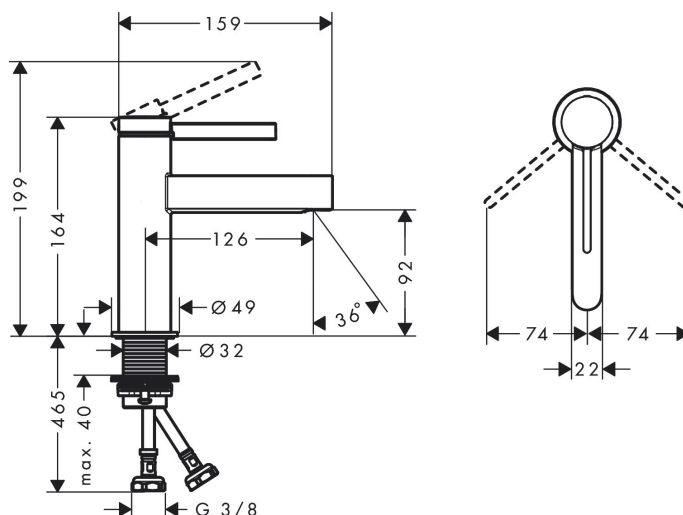

Varumärke	hansgrohe
Art. Namn	Finoris 1-grepps tvättställsblandare 100 med push-open ventil
Art. Nr.	76010670
Ytskikt	Matt svart
Pos	1

Produktbild

Designpriser

reddot winner 2021

Ritning

Teknologi

Funktioner

- bestående av: 1-grepps tvättställsblandare, bottenventil
- ComfortZone 100
- överhäng 126 mm
- stråltyp: laminarstråle
- maximal flödesmängd vid 3 bar: 5 l/min
- keramisk blandarsystem
- temperaturbegränsning inställningsbar
- material bottenventil: metall
- ljudklass: I
- flödesklass: O
- Push-Open avloppsventil G 1 ¼

Flödesdiagram