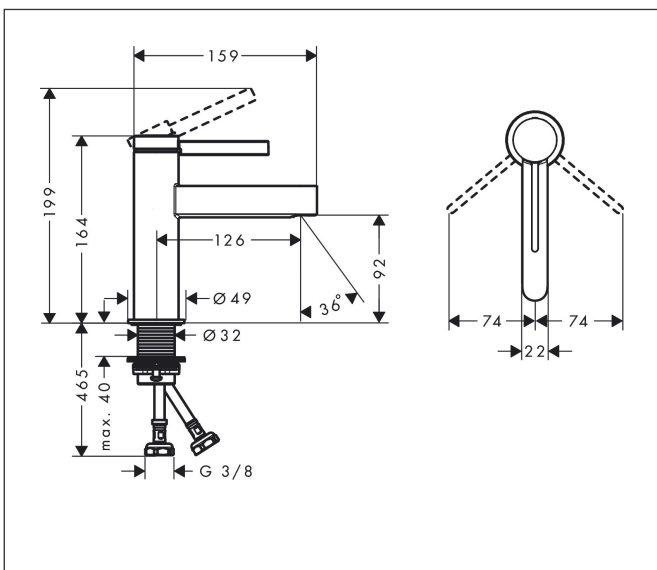

Varumärke	hansgrohe
Art. Namn	Finoris 1-grepps tvättställsblandare 100 med push-open ventil
Art. Nr.	76010700
RSK-nr.	8278572
Ytskikt	Matt vit
Pos	1

reddot winner 2021

Produktbild

Funktioner

- består av: 1-grepps tvättställsblandare, bottenventil
- ComfortZone: 100
- överhäng: 126 mm
- kranhöjd: 92 mm
- handtagsvariant: spakhandtag
- stråltyp: laminarstråle
- maximal flödesmängd vid 3 bar: 5 l/min
- keramisk avstängning
- temperaturbegränsning inställningsbar
- push-open avloppsventil G 1 ¼
- material bottenventil: metall
- ljudklass: I
- flödesklass: O
- EU taxonomy: max. 6 l/min - Substantial Contribution (SC) möjligt
- LEED: 35 % reduktion - max. 5,4 l/min
- BREEAM: nivå 2 - max. 7,5 l/min

Ritning

Teknologi

Certifikat

Koder/standarder

- STA 1753

Varumärke hansgrohe
 Art. Namn **Finoris** 1-grepps tvättställsblandare 100 med push-open ventil
 Art. Nr. 76010700
 RSK-nr. 8278572
 Ytskikt Matt vit
 Pos 1

Flödesdiagram

Varumärke	hansgrohe
Art. Namn	Finoris 1-grepps tvättställsblandare 100 med push-open ventil
Art. Nr.	76010700
RSK-nr.	8278572
Ytskikt	Matt vit
Pos	1

Reservdelsritning för byggnadsår: >06/21

Varumärke	hansgrohe
Art. Namn	Finoris 1-grepps tvättställsblandare 100 med push-open ventil
Art. Nr.	76010700
RSK-nr.	8278572
Ytskikt	Matt vit
Pos	1

Reservdelslista för byggnadsår: >06/21

Pos.	Beskrivning	Art.nr.
1	Grepp	94266700
2	täckbricka, grepp	93735460
3	null	98446000
4	null	93737700
5	Mutter	92926000
6	O-ring 30x1,5	98433000
7	O-ring 29x2	98391000
8	O-ring 25x1,5	98146000
9	Kartusch kpl.	93760000
10	Tätning	93383000
11	Adapter till kartusch	98866000
12	Strålformare	93973000
13	Monteringsverktyg	98987000
14	Rosett	94265700
15	null	98749000
16	null	13961000
17	Glidring	97548000
18	Anslutningsslang 600 mm M8x0,75 G3/8	96556000
19	O-ring 6,6x1,6	93019000
a	Push-open bottenventil	50100700
b	null	13898000