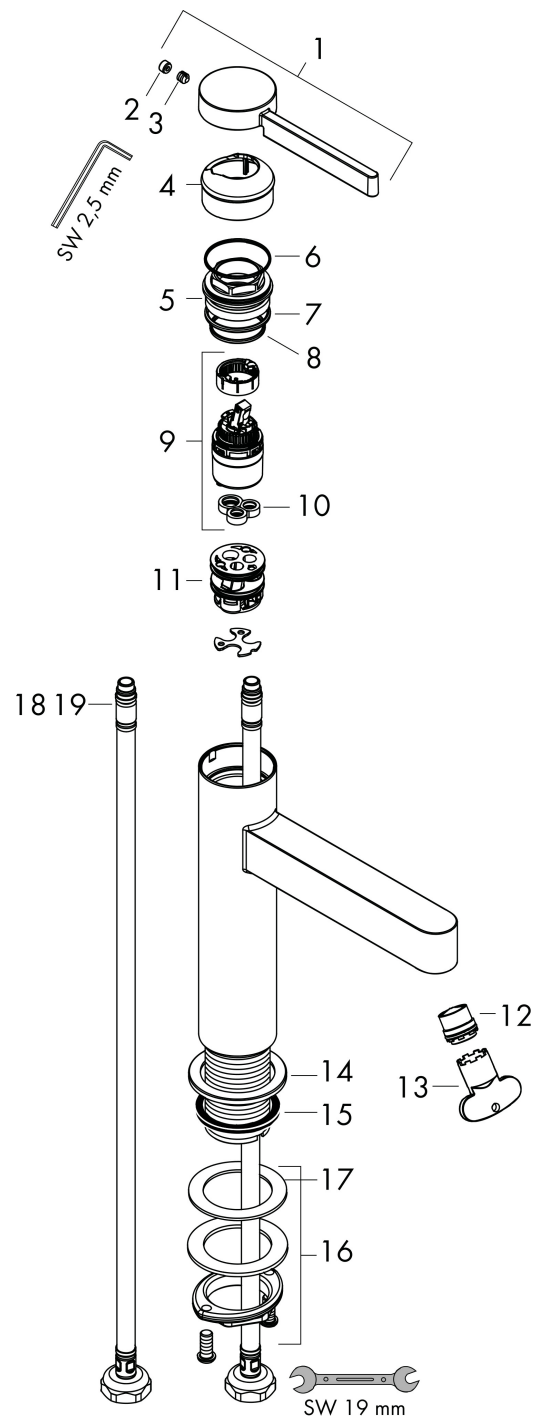

Varumärke	hansgrohe
Art. Namn	Finoris 1-grepps tvättställsblandare 100 med push-open ventil
Art. Nr.	76010700
RSK-nr.	8278572
Ytskikt	Matt vit
Pos	1

reddot winner 2021

Produktbild

Funktioner

- består av: 1-grepps tvättställsblandare, bottenventil
- ComfortZone: 100
- överhäng: 126 mm
- kranhöjd: 92 mm
- handtagsvariant: spakhandtag
- stråltyp: laminarstråle
- maximal flödesmängd vid 3 bar: 5 l/min
- keramisk avstängning
- temperaturbegränsning inställningsbar
- push-open avloppsventil G 1 ¼
- material bottenventil: metall
- ljudklass: I
- flödesklass: O
- EU taxonomy: max. 6 l/min - Substantial Contribution (SC) möjligt
- LEED: 35 % reduktion - max. 5,4 l/min
- BREEAM: nivå 2 - max. 7,5 l/min

Ritning

Teknologi

Certifikat

Koder/standarder

- STA 1753

Varumärke hansgrohe
 Art. Namn **Finoris** 1-grepps tvättställsblandare 100 med push-open ventil
 Art. Nr. 76010700
 RSK-nr. 8278572
 Ytskikt Matt vit
 Pos 1

Flödesdiagram

Varumärke	hansgrohe
Art. Namn	Finoris 1-grepps tvättställsblandare 100 med push-open ventil
Art. Nr.	76010700
RSK-nr.	8278572
Ytskikt	Matt vit
Pos	1

Reservdelsritning för byggnadsår: >06/21

Varumärke	hansgrohe
Art. Namn	Finoris 1-grepps tvättställsblandare 100 med push-open ventil
Art. Nr.	76010700
RSK-nr.	8278572
Ytskikt	Matt vit
Pos	1

Reservdelslista för byggnadsår: >06/21

Pos.	Beskrivning	Art.nr.
1	Grepp	94266700
2	täckbricka, grepp	93735460
3	null	98446000
4	null	93737700
5	Mutter	92926000
6	O-ring 30x1,5	98433000
7	O-ring 29x2	98391000
8	O-ring 25x1,5	98146000
9	Kartusch kpl.	93760000
10	Tätning	93383000
11	Adapter till kartusch	98866000
12	Strålformare	93973000
13	Monteringsverktyg	98987000
14	Rosett	94265700
15	null	98749000
16	null	13961000
17	Glidring	97548000
18	Anslutningsslang 600 mm M8x0,75 G3/8	96556000
19	O-ring 6,6x1,6	93019000
a	Push-open bottenventil	50100700
b	null	13898000