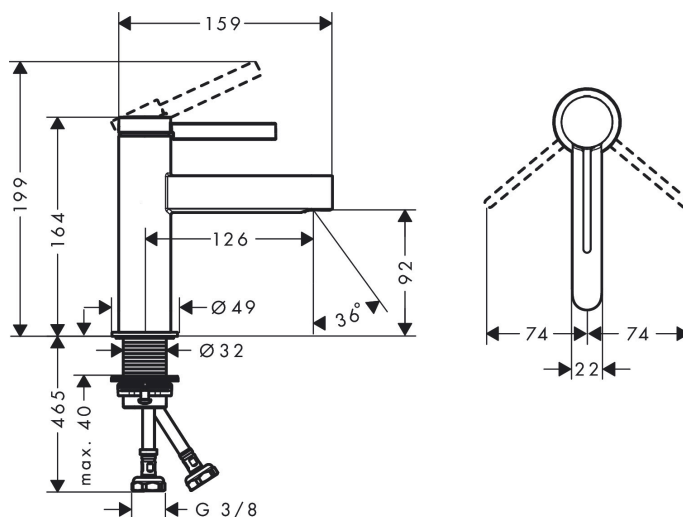

Varumärke	hansgrohe
Art. Namn	Finoris 1-grepps tvättställsblandare 100 med push-open ventil
Art. Nr.	76010700
Ytskikt	Matt vit
Pos	1

Produktbild

Designpriser

reddot winner 2021

Ritning

Teknologi

Funktioner

- bestående av: 1-grepps tvättställsblandare, bottenventil
- ComfortZone 100
- överhäng 126 mm
- stråltyp: laminarstråle
- maximal flödesmängd vid 3 bar: 5 l/min
- keramisk blandarsystem
- temperaturbegränsning inställningsbar
- material bottenventil: metall
- ljudklass: I
- flödesklass: O
- Push-Open avloppsventil G 1 ¼

Flödesdiagram