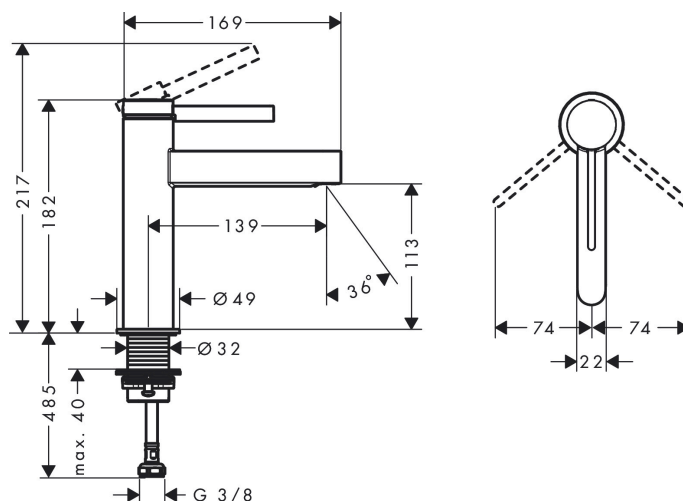

Varumärke	hansgrohe
Art. Namn	Finoris 1-grepps tvättställsblandare 110 med push-open ventil
Art. Nr.	76023000
Ytskikt	krom
Pos	1

Produktbild

Designpriser

reddot winner 2021

Ritning

Teknologi

Funktioner

- bestående av: 1-grepps tvättställsblandare, bottenventil
- ComfortZone 110
- överhäng 139 mm
- stråltyp: laminarstråle
- maximal flödesmängd vid 3 bar: 5 l/min
- keramisk blandarsystem
- temperaturbegränsning inställningsbar
- material bottenventil: metall
- ljudklass: I
- flödesklass: O
- Push-Open avloppsventil G 1 ¼

Flödesdiagram