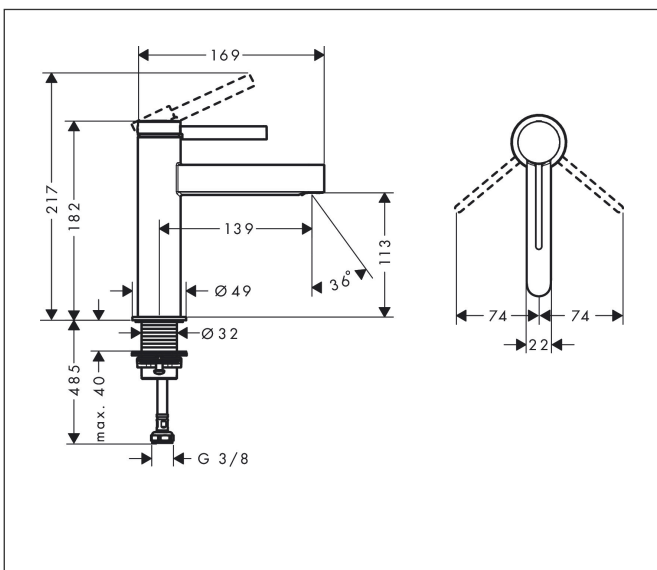

Varumärke	hansgrohe
Art. Namn	Finoris 1-grepps tvättställsblandare 110 med push-open ventil
Art. Nr.	76023000
RSK-nr.	8278573
Ytskikt	Krom
Pos	1

reddot winner 2021

Produktbild

Funktioner

- består av: 1-grepps tvättställsblandare, bottenventil
- ComfortZone: 110
- överhäng: 139 mm
- kranhöjd: 113 mm
- handtagsvariant: spakhandtag
- stråltyp: laminarstråle
- maximal flödesmängd vid 3 bar: 5 l/min
- keramisk avstängning
- temperaturbegränsning inställningsbar
- push-open avloppsventil G 1 ¼
- material bottenventil: metall
- ljudklass: I
- flödesklass: O
- EU taxonomy: max. 6 l/min - Substantial Contribution (SC) möjligt
- LEED: 35 % reduktion - max. 5,4 l/min
- BREEAM: nivå 2 - max. 7,5 l/min

Ritning

Teknologi

Certifikat

Koder/standarder

- STA 1753

Varumärke hansgrohe
 Art. Namn **Finoris** 1-grepps tvättställsblandare 110 med push-open ventil
 Art. Nr. 76023000
 RSK-nr. 8278573
 Ytskikt Krom
 Pos 1

Flödesdiagram

Varumärke	hansgrohe
Art. Namn	Finoris 1-grepps tvättställsblandare 110 med push-open ventil
Art. Nr.	76023000
RSK-nr.	8278573
Ytskikt	Krom
Pos	1

Reservdelslista för byggnadsår: >06/21

Pos.	Beskrivning	Art.nr.
1	Grepp	94266000
2	täckbricka, grepp	93735460
3	null	98446000
4	null	93737000
5	Mutter	92926000
6	O-ring 30x1,5	98433000
7	O-ring 29x2	98391000
8	O-ring 25x1,5	98146000
9	Kartusch kpl.	93760000
10	Tätning	93383000
11	Adapter till kartusch	98866000
12	Strålformare	93973000
13	Monteringsverktyg	98987000
14	Rosett	94265000
15	null	98749000
16	null	13961000
17	Glidring	97548000
18	Anslutningsslang 600 mm M8x0,75 G3/8	96556000
19	O-ring 6,6x1,6	93019000
a	Push-open bottenventil	50100000
b	null	13898000