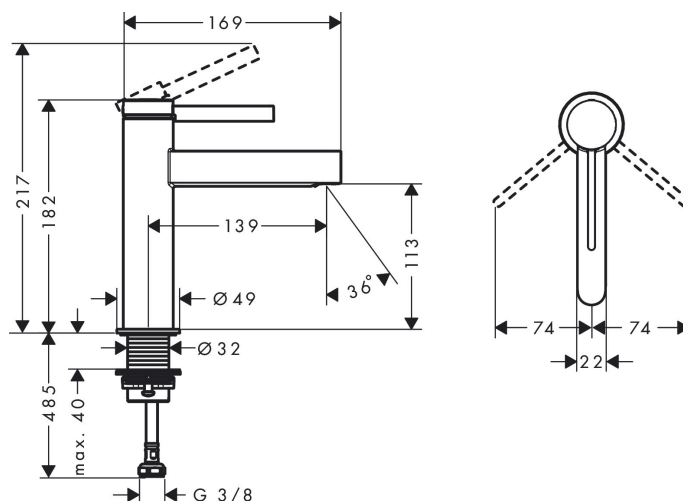

Varumärke	hansgrohe
Art. Namn	Finoris 1-grepps tvättställsblandare 110 med push-open ventil
Art. Nr.	76023670
Ytskikt	Matt svart
Pos	1

Produktbild

Designpriser

red dot winner 2021

Ritning

Teknologi

Funktioner

- bestående av: 1-grepps tvättställsblandare, bottenventil
- ComfortZone 110
- överhäng 139 mm
- stråltyp: laminarstråle
- maximal flödesmängd vid 3 bar: 5 l/min
- keramisk blandarsystem
- temperaturbegränsning inställningsbar
- material bottenventil: metall
- ljudklass: I
- flödesklass: O
- Push-Open avloppsventil G 1 ¼