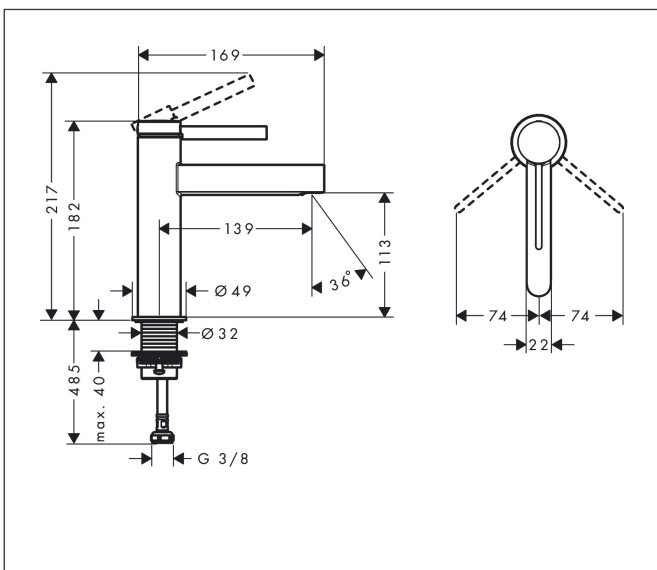

Varumärke	hansgrohe
Art. Namn	Finoris 1-grepps tvättställsblandare 110 med push-open ventil
Art. Nr.	76023670
RSK-nr.	8278574
Ytsikt	Matt svart
Pos	1

reddot winner 2021

DESIGN AWARD 2021

GERMAN DESIGN AWARD GOLD 2022

Produktbild

Funktioner

- består av: 1-grepps tvättställsblandare, bottenventil
- ComfortZone: 110
- överhäng: 139 mm
- kranhöjd: 113 mm
- handtagsvariant: spakhandtag
- stråltyp: laminarstråle
- maximal flödesmängd vid 3 bar: 5 l/min
- keramisk avstängning
- temperaturbegränsning inställningsbar
- push-open avloppsventil G 1 ¼
- material bottenventil: metall
- ljudklass: I
- flödesklass: O
- EU taxonomy: max. 6 l/min - Substantial Contribution (SC) möjligt
- LEED: 35 % reduktion - max. 5,4 l/min
- BREEAM: nivå 2 - max. 7,5 l/min

Ritning

Teknologi

Certifikat

Koder/standarder

- STA 1753

Varumärke hansgrohe
 Art. Namn **Finoris** 1-grepps tvättställsblandare 110 med push-open ventil
 Art. Nr. 76023670
 RSK-nr. 8278574
 Ytskikt Matt svart
 Pos 1

Flödesdiagram

Varumärke	hansgrohe
Art. Namn	Finoris 1-grepps tvättställsblandare 110 med push-open ventil
Art. Nr.	76023670
RSK-nr.	8278574
Ytskikt	Matt svart
Pos	1

Reservdelsritning för byggnadsår: >06/21