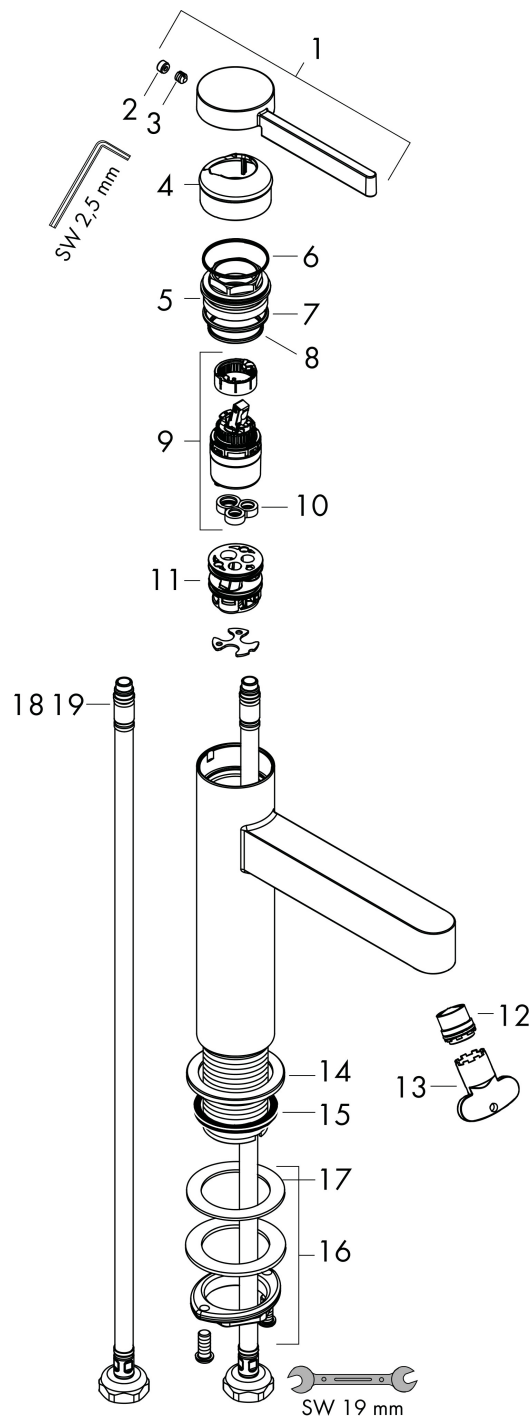

Produktbild

Funktioner

- består av: 1-grepps tvättställsblandare, bottenventil
- ComfortZone: 110
- överhäng: 139 mm
- kranhöjd: 113 mm
- handtagsvariant: spakhandtag
- stråltyp: laminarstråle
- maximal flödesmängd vid 3 bar: 5 l/min
- keramisk avstängning
- temperaturbegränsning inställningsbar
- push-open avloppsventil G 1 ¼
- material bottenventil: metall
- ljudklass: I
- flödesklass: O
- EU taxonomy: max. 6 l/min - Substantial Contribution (SC) möjligt
- LEED: 35 % reduktion - max. 5,4 l/min
- BREEAM: nivå 2 - max. 7,5 l/min

Ritning

Teknologi

Certifikat

Koder/standarder

- STA 1753

Varumärke hansgrohe
 Art. Namn **Finoris** 1-grepps tvättställsblandare 110 med push-open ventil
 Art. Nr. 76023670
 RSK-nr. 8278574
 Ytskikt Matt svart
 Pos 1

Flödesdiagram

Varumärke	hansgrohe
Art. Namn	Finoris 1-grepps tvättställsblandare 110 med push-open ventil
Art. Nr.	76023670
RSK-nr.	8278574
Ytskikt	Matt svart
Pos	1

Reservdelsritning för byggnadsår: >06/21

Varumärke	hansgrohe
Art. Namn	Finoris 1-grepps tvättställsblandare 110 med push-open ventil
Art. Nr.	76023670
RSK-nr.	8278574
Ytskikt	Matt svart
Pos	1

Reservdelslista för byggnadsår: >06/21

Pos.	Beskrivning	Art.nr.
1	Grepp	94266670
2	täckbricka, grepp	93735460
3	null	98446000
4	null	93737670
5	Mutter	92926000
6	O-ring 30x1,5	98433000
7	O-ring 29x2	98391000
8	O-ring 25x1,5	98146000
9	Kartusch kpl.	93760000
10	Tätning	93383000
11	Adapter till kartusch	98866000
12	Strålformare	93973000
13	Monteringsverktyg	98987000
14	Rosett	94265670
15	null	98749000
16	null	13961000
17	Glidring	97548000
18	Anslutningsslang 600 mm M8x0,75 G3/8	96556000
19	O-ring 6,6x1,6	93019000
a	Push-open bottenventil	50100670
b	null	13898000