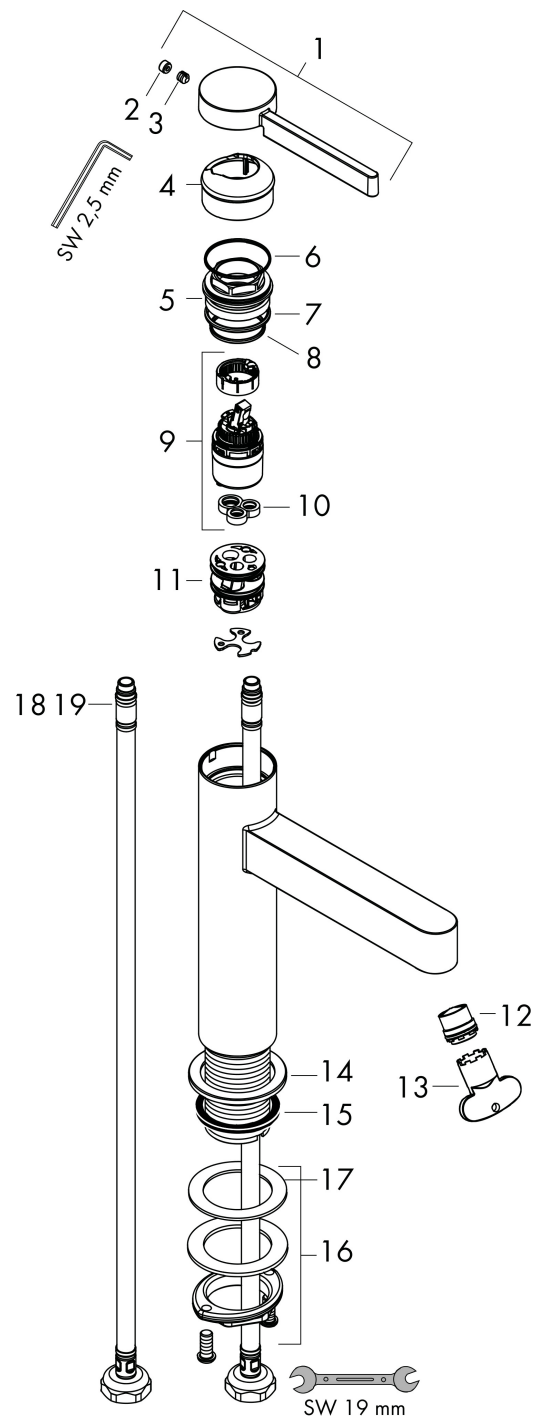

Varumärke	hansgrohe
Art. Namn	Finoris 1-grepps tvättställsblandare 110 med push-open ventil
Art. Nr.	76023700
RSK-nr.	8278575
Ytskikt	Matt vit
Pos	1

Reservdelsritning för byggnadsår: >06/21