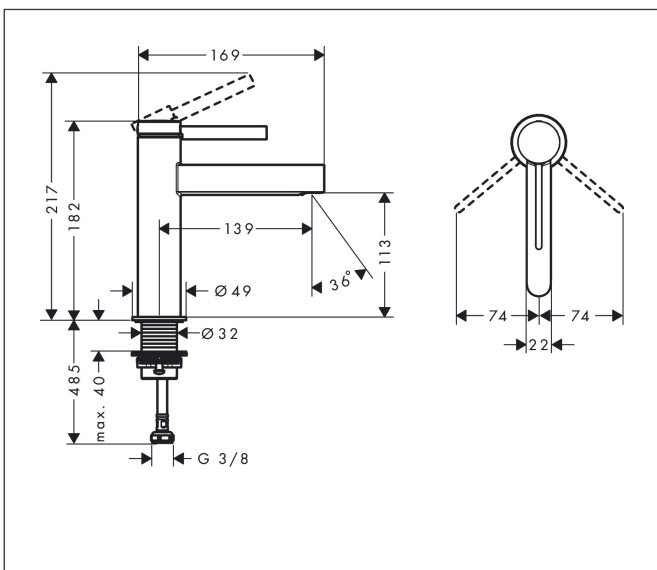

Ritning

Teknologi

Certifikat

Koder/standarder

- STA 1753