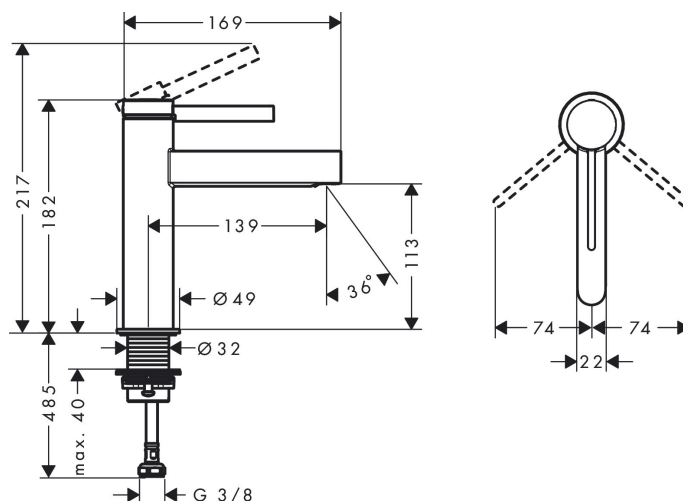

Varumärke	hansgrohe
Art. Namn	Finoris 1-grepps tvättställsblandare 110 med push-open ventil
Art. Nr.	76023700
Ytskikt	Matt vit
Pos	1

Produktbild

Designpriser

reddot winner 2021

Ritning

Teknologi

Funktioner

- bestående av: 1-grepps tvättställsblandare, bottenventil
- ComfortZone 110
- överhäng 139 mm
- stråltyp: laminarstråle
- maximal flödesmängd vid 3 bar: 5 l/min
- keramisk blandarsystem
- temperaturbegränsning inställningsbar
- material bottenventil: metall
- ljudklass: I
- flödesklass: O
- Push-Open avloppsventil G 1 ¼

Flödesdiagram