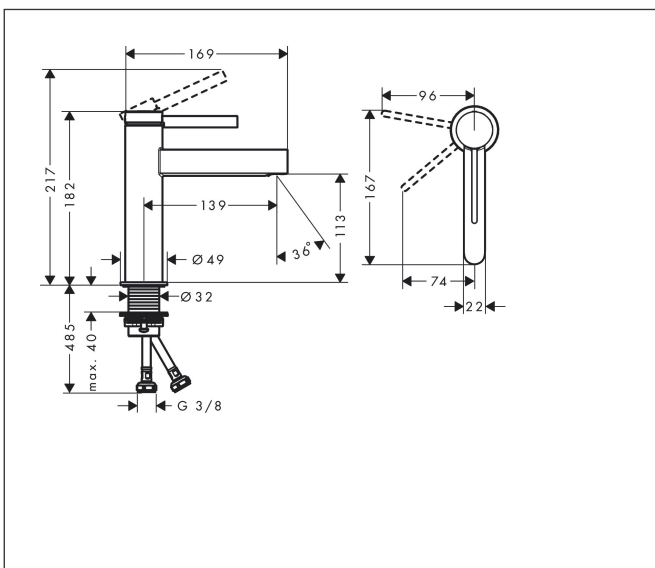

Varumärke	hansgrohe
Art. Namn	Finoris 1-grepps tvättställsblandare 110 CoolStart med push-open ventil
Art. Nr.	76024000
RSK-nr.	8278576
Ytskikt	Krom
Pos	1

reddot winner 2021

DESIGN AWARD 2021

GERMAN DESIGN AWARD GOLD 2022

Produktbild

Funktioner

- består av: 1-grepps tvättställsblandare, bottenventil
- ComfortZone: 110
- överhäng: 139 mm
- kranhöjd: 113 mm
- handtagsvariant: spakhandtag
- stråltyp: laminarstråle
- maximal flödesmängd vid 3 bar: 5 l/min
- keramisk avstängning
- temperaturbegränsning inställningsbar
- push-open avloppsventil G 1 ¼
- material bottenventil: metall
- ljudklass: I
- flödesklass: O
- EU taxonomy: max. 6 l/min - Substantial Contribution (SC) möjligt
- LEED: 35 % reduktion - max. 5,4 l/min
- BREEAM: nivå 2 - max. 7,5 l/min
- produkten ingår i DGNB navigator

Ritning

Teknologi

Certifikat

Koder/standarder

- STA 1753

Varumärke hansgrohe
 Art. Namn **Finoris** 1-grepps tvättställsblandare 110 CoolStart med push-open ventil
 Art. Nr. 76024000
 RSK-nr. 8278576
 Ytskikt Krom
 Pos 1

Flödesdiagram

Varumärke	hansgrohe
Art. Namn	Finoris 1-grepps tvättställsblandare 110 CoolStart med push-open ventil
Art. Nr.	76024000
RSK-nr.	8278576
Ytskikt	Krom
Pos	1

Reservdelsritning för byggnadsår: >06/21