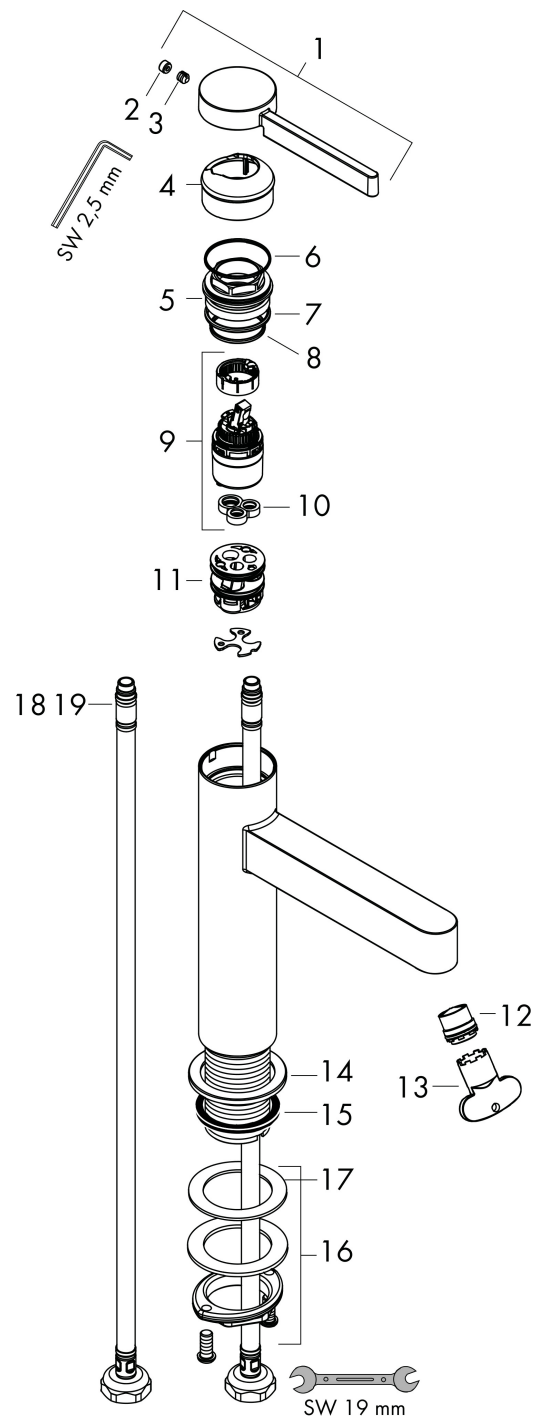

Produktbild

Funktioner

- består av: 1-grepps tvättställsblandare, bottenventil
- ComfortZone: 110
- överhäng: 139 mm
- kranhöjd: 113 mm
- handtagsvariant: spakhandtag
- stråltyp: laminarstråle
- maximal flödesmängd vid 3 bar: 5 l/min
- keramisk avstängning
- temperaturbegränsning inställningsbar
- push-open avloppsventil G 1 ¼
- material bottenventil: metall
- ljudklass: I
- flödesklass: O
- EU taxonomy: max. 6 l/min - Substantial Contribution (SC) möjligt
- LEED: 35 % reduktion - max. 5,4 l/min
- BREEAM: nivå 2 - max. 7,5 l/min
- produkten ingår i DGNB navigator

Ritning

Teknologi

Certifikat

Koder/standarder

- STA 1753

Varumärke hansgrohe
 Art. Namn **Finoris** 1-grepps tvättställsblandare 110 CoolStart med push-open ventil
 Art. Nr. 76024000
 RSK-nr. 8278576
 Ytskikt Krom
 Pos 1

Flödesdiagram

Varumärke	hansgrohe
Art. Namn	Finoris 1-grepps tvättställsblandare 110 CoolStart med push-open ventil
Art. Nr.	76024000
RSK-nr.	8278576
Ytskikt	Krom
Pos	1

Reservdelsritning för byggnadsår: >06/21

Pos.	Beskrivning	Art.nr.
1	Grepp	94278000
2	täckbricka, grepp	93735460
3	null	98446000
4	null	93737000
5	Mutter	92926000
6	O-ring 30x1,5	98433000
7	O-ring 29x2	98391000
8	O-ring 25x1,5	98146000
9	Kartusch kpl.	93760000
10	Tätning	93383000
11	Adapter till kartusch	95975000
12	Strålformare	93973000
13	Monteringsverktyg	98987000
14	Rosett	94265000
15	null	98749000
16	null	13961000
17	Glidring	97548000
18	Anslutningsslang 600 mm M8x0,75 G3/8	96556000
19	O-ring 6,6x1,6	93019000
a	Push-open bottenventil	50100000
b	null	13898000