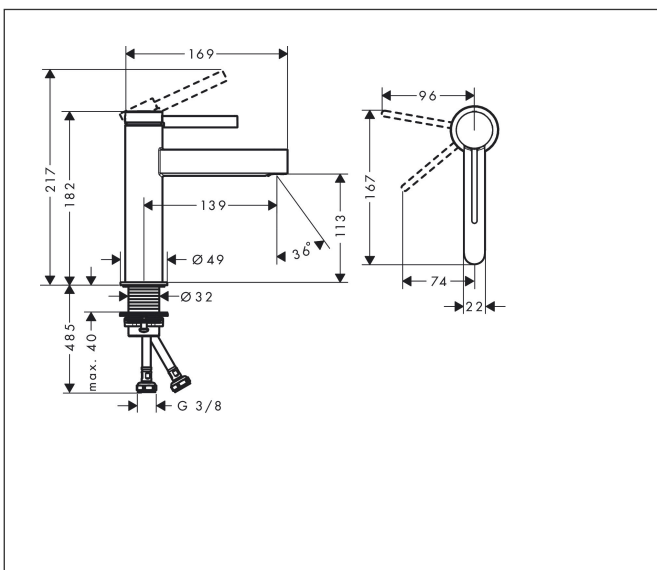

Varumärke	hansgrohe
Art. Namn	Finoris 1-grepps tvättställsblandare 110 CoolStart med push-open ventil
Art. Nr.	76024670
RSK-nr.	8278577
Ytskikt	Matt svart
Pos	1

reddot winner 2021

DESIGN AWARD 2021

GERMAN DESIGN AWARD GOLD 2022

Produktbild

Funktioner

- består av: 1-grepps tvättställsblandare, bottenventil
- ComfortZone: 110
- överhäng: 139 mm
- kranhöjd: 113 mm
- handtagsvariant: spakhandtag
- stråltyp: laminarstråle
- maximal flödesmängd vid 3 bar: 5 l/min
- keramisk avstängning
- temperaturbegränsning inställningsbar
- push-open avloppsventil G 1 ¼
- material bottenventil: metall
- ljudklass: I
- flödesklass: O
- EU taxonomy: max. 6 l/min - Substantial Contribution (SC) möjligt
- LEED: 35 % reduktion - max. 5,4 l/min
- BREEAM: nivå 2 - max. 7,5 l/min

Ritning

Teknologi

Certifikat

Koder/standarder

- STA 1753

Varumärke hansgrohe
 Art. Namn **Finoris** 1-grepps tvättställsblandare 110 CoolStart med push-open ventil
 Art. Nr. 76024670
 RSK-nr. 8278577
 Ytskikt Matt svart
 Pos 1

Flödesdiagram

Varumärke	hansgrohe
Art. Namn	Finoris 1-grepps tvättställsblandare 110 CoolStart med push-open ventil
Art. Nr.	76024670
RSK-nr.	8278577
Ytskikt	Matt svart
Pos	1

Reservdelsritning för byggnadsår: >06/21