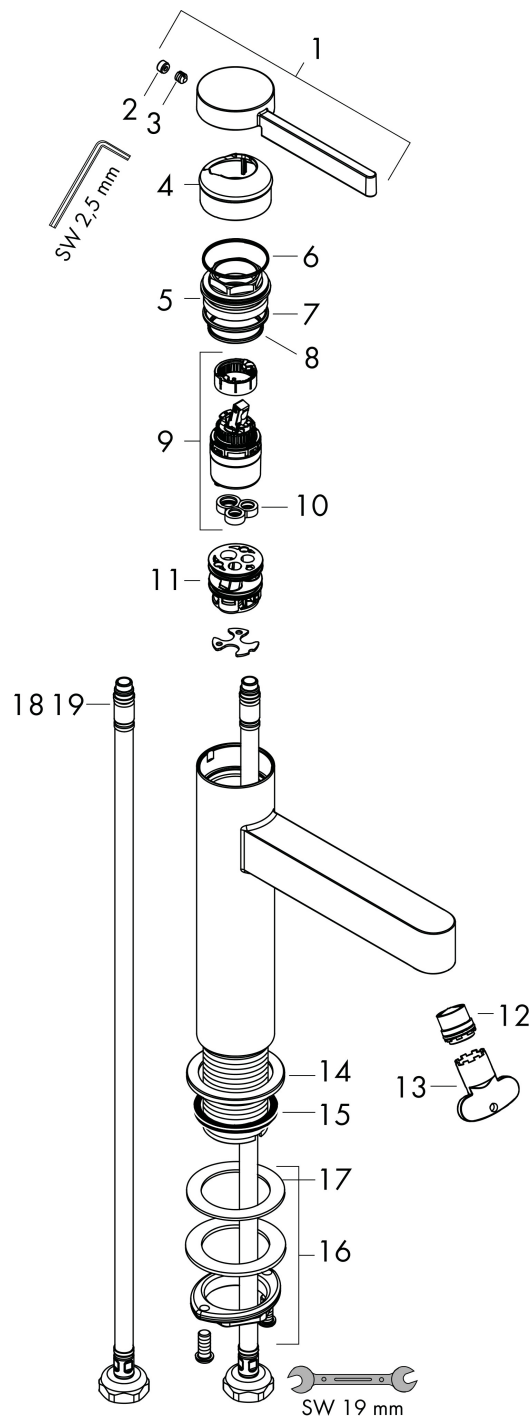

Produktbild

Funktioner

- består av: 1-grepps tvättställsblandare, bottenventil
- ComfortZone: 110
- överhäng: 139 mm
- kranhöjd: 113 mm
- handtagsvariant: spakhandtag
- stråltyp: laminarstråle
- maximal flödesmängd vid 3 bar: 5 l/min
- keramisk avstängning
- temperaturbegränsning inställningsbar
- push-open avloppsventil G 1 ¼
- material bottenventil: metall
- ljudklass: I
- flödesklass: O
- EU taxonomy: max. 6 l/min - Substantial Contribution (SC) möjligt
- LEED: 35 % reduktion - max. 5,4 l/min
- BREEAM: nivå 2 - max. 7,5 l/min

Ritning

Teknologi

Certifikat

Koder/standarder

- STA 1753

Varumärke hansgrohe
 Art. Namn **Finoris** 1-grepps tvättställsblandare 110 CoolStart med push-open ventil
 Art. Nr. 76024670
 RSK-nr. 8278577
 Ytskikt Matt svart
 Pos 1

Flödesdiagram

Varumärke	hansgrohe
Art. Namn	Finoris 1-grepps tvättställsblandare 110 CoolStart med push-open ventil
Art. Nr.	76024670
RSK-nr.	8278577
Ytskikt	Matt svart
Pos	1

Reservdelsritning för byggnadsår: >06/21

Pos.	Beskrivning	Art.nr.
1	Grepp	94278670
2	täckbricka, grepp	93735460
3	null	98446000
4	null	93737670
5	Mutter	92926000
6	O-ring 30x1,5	98433000
7	O-ring 29x2	98391000
8	O-ring 25x1,5	98146000
9	Kartusch kpl.	93760000
10	Tätning	93383000
11	Adapter till kartusch	95975000
12	Strålformare	93973000
13	Monteringsverktyg	98987000
14	Rosett	94265670
15	null	98749000
16	null	13961000
17	Glidring	97548000
18	null	13898000
19	Anslutningsslang 600 mm M8x0,75 G3/8	96556000
20	O-ring 6,6x1,6	93019000
a	Push-open bottenventil	50100670