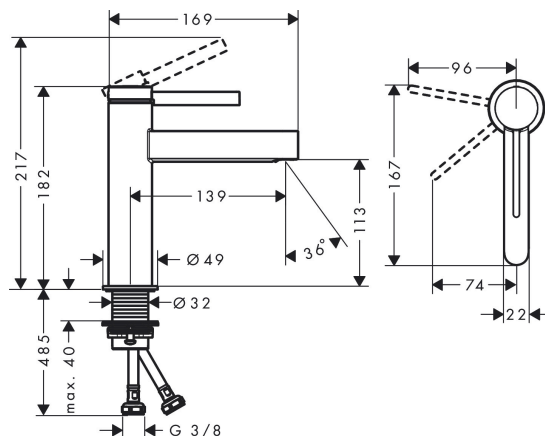

Varumärke	hansgrohe
Art. Namn	Finoris 1-grepps tvättställsblandare 110 CoolStart med push-open ventil
Art. Nr.	76024670
Ytskikt	Matt svart
Pos	1

Produktbild

Designpriser

red dot winner 2021

Ritning

Teknologi

Funktioner

- bestående av: 1-grepps tvättställsblandare, bottenventil
- ComfortZone 110
- överhäng 139 mm
- stråltyp: laminarstråle
- maximal flödesmängd vid 3 bar: 5 l/min
- keramisk blandarsystem
- temperaturbegränsning inställningsbar
- material bottenventil: metall
- ljudklass: I
- flödesklass: O
- Push-Open avloppsventil G 1 ¼

Flödesdiagram