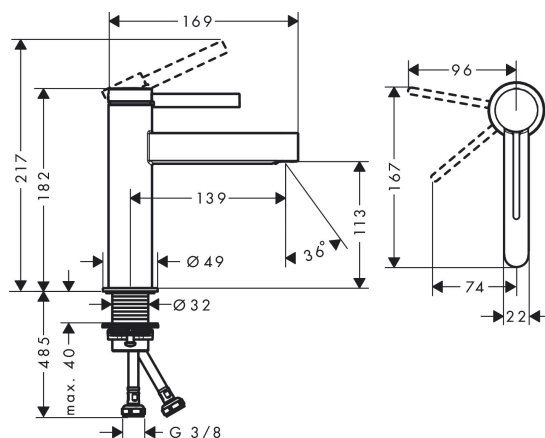

Varumärke	hansgrohe
Art. Namn	Finoris 1-grepps tvättställsblandare 110 CoolStart med push-open ventil
Art. Nr.	76024700
Ytskikt	Matt vit
Pos	1

Produktbild

Designpriser

red dot winner 2021

Ritning

Teknologi

Funktioner

- bestående av: 1-grepps tvättställsblandare, bottenventil
- ComfortZone 110
- överhäng 139 mm
- stråltyp: laminarstråle
- maximal flödesmängd vid 3 bar: 5 l/min
- keramisk blandarsystem
- temperaturbegränsning inställningsbar
- material bottenventil: metall
- ljudklass: I
- flödesklass: O
- Push-Open avloppsventil G 1 ¼