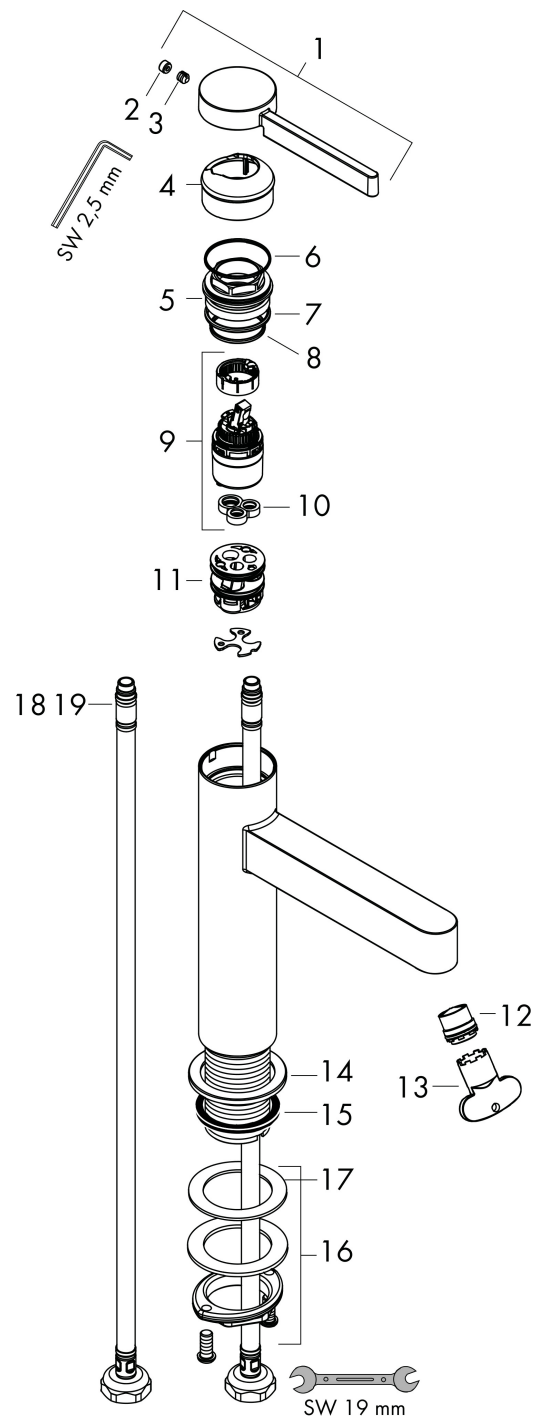

Varumärke	hansgrohe
Art. Namn	Finoris 1-grepps tvättställsblandare 110 CoolStart med push-open ventil
Art. Nr.	76024700
RSK-nr.	8278578
Ytskikt	Matt vit
Pos	1

reddot winner 2021

DESIGN AWARD 2021

GERMAN DESIGN AWARD GOLD 2022

Produktbild

Funktioner

- består av: 1-grepps tvättställsblandare, bottenventil
- ComfortZone: 110
- överhäng: 139 mm
- kranhöjd: 113 mm
- handtagsvariant: spakhandtag
- stråltyp: laminarstråle
- maximal flödesmängd vid 3 bar: 5 l/min
- keramisk avstängning
- temperaturbegränsning inställningsbar
- push-open avloppsventil G 1 ¼
- material bottenventil: metall
- ljudklass: I
- flödesklass: O
- EU taxonomy: max. 6 l/min - Substantial Contribution (SC) möjligt
- LEED: 35 % reduktion - max. 5,4 l/min
- BREEAM: nivå 2 - max. 7,5 l/min

Ritning

Teknologi

Certifikat

Koder/standarder

- STA 1753

Varumärke hansgrohe
 Art. Namn **Finoris** 1-grepps tvättställsblandare 110 CoolStart med push-open ventil
 Art. Nr. 76024700
 RSK-nr. 8278578
 Ytskikt Matt vit
 Pos 1

Flödesdiagram

Varumärke	hansgrohe
Art. Namn	Finoris 1-grepps tvättställsblandare 110 CoolStart med push-open ventil
Art. Nr.	76024700
RSK-nr.	8278578
Ytskikt	Matt vit
Pos	1

Reservdelsritning för byggnadsår: >06/21