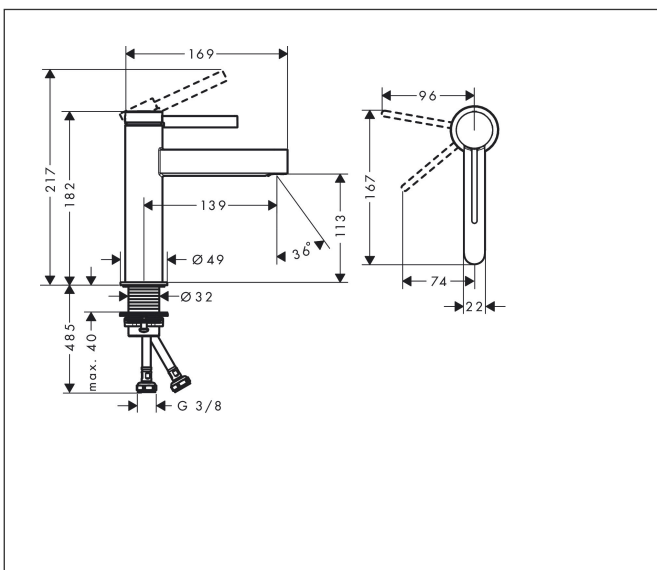

Varumärke	hansgrohe
Art. Namn	Finoris 1-grepps tvättställsblandare 110 CoolStart med push-open ventil
Art. Nr.	76024700
RSK-nr.	8278578
Ytskikt	Matt vit
Pos	1

reddot winner 2021

DESIGN AWARD 2021

GERMAN DESIGN AWARD GOLD 2022

Produktbild

Funktioner

- består av: 1-grepps tvättställsblandare, bottenventil
- ComfortZone: 110
- överhäng: 139 mm
- kranhöjd: 113 mm
- handtagsvariant: spakhandtag
- stråltyp: laminarstråle
- maximal flödesmängd vid 3 bar: 5 l/min
- keramisk avstängning
- temperaturbegränsning inställningsbar
- push-open avloppsventil G 1 ¼
- material bottenventil: metall
- ljudklass: I
- flödesklass: O
- EU taxonomy: max. 6 l/min - Substantial Contribution (SC) möjligt
- LEED: 35 % reduktion - max. 5,4 l/min
- BREEAM: nivå 2 - max. 7,5 l/min

Ritning

Teknologi

Certifikat

Koder/standarder

- STA 1753

Varumärke hansgrohe
 Art. Namn **Finoris** 1-grepps tvättställsblandare 110 CoolStart med push-open ventil
 Art. Nr. 76024700
 RSK-nr. 8278578
 Ytskikt Matt vit
 Pos 1

Flödesdiagram

Varumärke	hansgrohe
Art. Namn	Finoris 1-grepps tvättställsblandare 110 CoolStart med push-open ventil
Art. Nr.	76024700
RSK-nr.	8278578
Ytskikt	Matt vit
Pos	1

Reservdelsritning för byggnadsår: >06/21