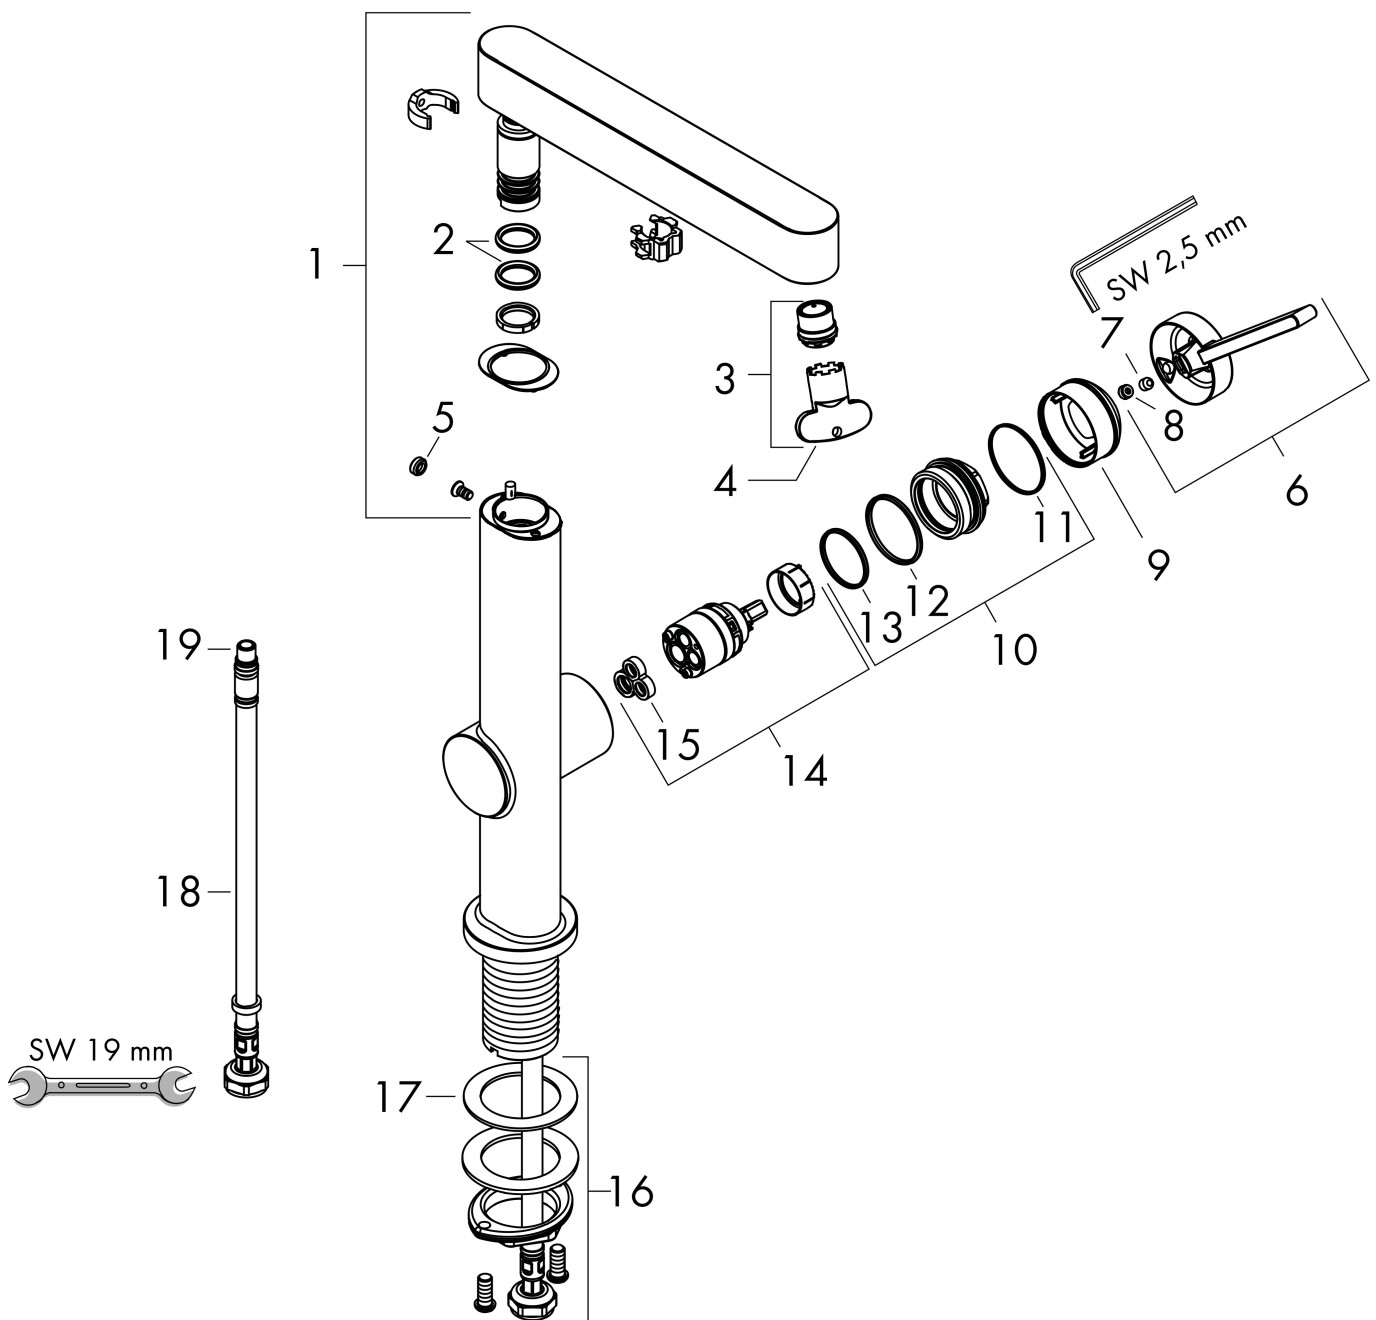

Varumärke	hansgrohe
Art. Namn	Finoris 1-grepps tvättställsblandare 230 med svängbar pip och push-open ventil
Art. Nr.	76060000
RSK-nr.	8278579
Ytskikt	Krom
Pos	1

reddot winner 2021

DESIGN
AWARD
2021

GERMAN
DESIGN
AWARD
GOLD
2022

Ritning

Teknologi

Certifikat

Koder/standarder

- STA 1753

Varumärke hansgrohe
 Art. Namn **Finoris** 1-grepps tvättställsblandare 230 med svängbar pip och push-open ventil
 Art. Nr. 76060000
 RSK-nr. 8278579
 Ytskikt Krom
 Pos 1

Flödesdiagram

Varumärke	hansgrohe
Art. Namn	Finoris 1-grepps tvättställsblandare 230 med svängbar pip och push-open ventil
Art. Nr.	76060000
RSK-nr.	8278579
Ytskikt	Krom
Pos	1

Reservdelsritning för byggnadsår: >06/21

Varumärke	hansgrohe
Art. Namn	Finoris 1-grepps tvättställsblandare 230 med svängbar pip och push-open ventil
Art. Nr.	76060000
RSK-nr.	8278579
Ytskikt	Krom
Pos	1

Reservdelslista för byggnadsår: >06/21

Pos.	Beskrivning	Art.nr.
1	Pip kpl.	94303000
2	O-Ring 14x2,5	98189000
3	Strålfornare	93973000
4	Monteringsverktyg	98987000
5	Propp	93087000
6	Grepp	94292000
7	null	98446000
8	täckbricka, grepp	93735460
9	null	93737000
10	Mutter	92926000
11	O-ring 30x1,5	98433000
12	O-ring 29x2	98391000
13	O-ring 25x1,5	98146000
14	Kartusch kpl.	93760000
15	Tätning	93383000
16	null	13961000
17	Glidring	97548000
18	Anslutningsslang 450 mm M8x0,75 G3/8	97206000
19	O-ring 6,6x1,6	93019000
a	Push-open bottenventil	50100000
b	null	13898000