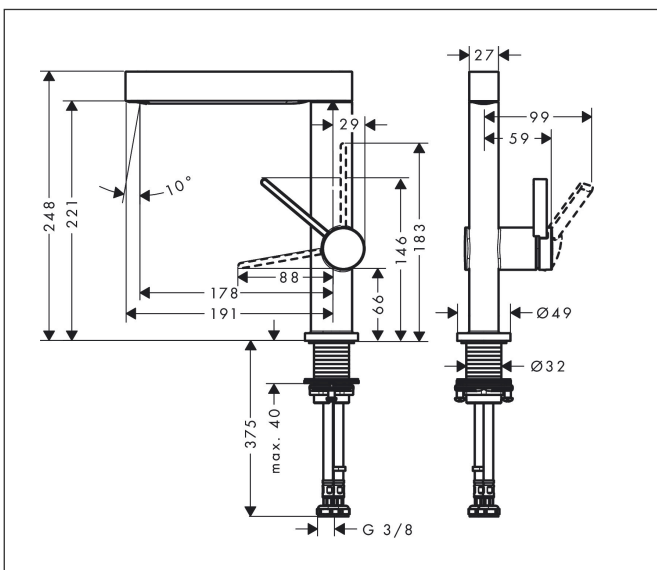

Varumärke	hansgrohe
Art. Namn	Finoris 1-grepps tvättställsblandare 230 med svängbar pip och push-open ventil
Art. Nr.	76060000
RSK-nr.	8278579
Ytskikt	Krom
Pos	1

reddot winner 2021

DESIGN
AWARD
2021

GERMAN
DESIGN
AWARD
GOLD
2022

Produktbild

Funktioner

- består av: 1-grepps tvättställsblandare, bottenventil
- ComfortZone: 230
- överhäng: 178 mm
- kranhöjd: 221 mm
- handtagsvariant: spakhandtag
- svängradie 120°
- stråltyp: laminarstråle
- maximal flödesmängd vid 3 bar: 5 l/min
- keramisk avstängning
- temperaturbegränsning inställningsbar
- push-open avloppsventil G 1 ¼
- material bottenventil: metall
- ljudklass: I
- flödesklass: O
- EU taxonomy: max. 6 l/min - Substantial Contribution (SC) möjligt
- LEED: 35 % reduktion - max. 5,4 l/min
- BREEAM: nivå 2 - max. 7,5 l/min

Ritning

Teknologi

Certifikat

Koder/standarder

- STA 1753

Varumärke hansgrohe
 Art. Namn **Finoris** 1-grepps tvättställsblandare 230 med svängbar pip och push-open ventil
 Art. Nr. 76060000
 RSK-nr. 8278579
 Ytskikt Krom
 Pos 1

Flödesdiagram

Varumärke	hansgrohe
Art. Namn	Finoris 1-grepps tvättställsblandare 230 med svängbar pip och push-open ventil
Art. Nr.	76060000
RSK-nr.	8278579
Ytskikt	Krom
Pos	1

Reservdelsritning för byggnadsår: >06/21