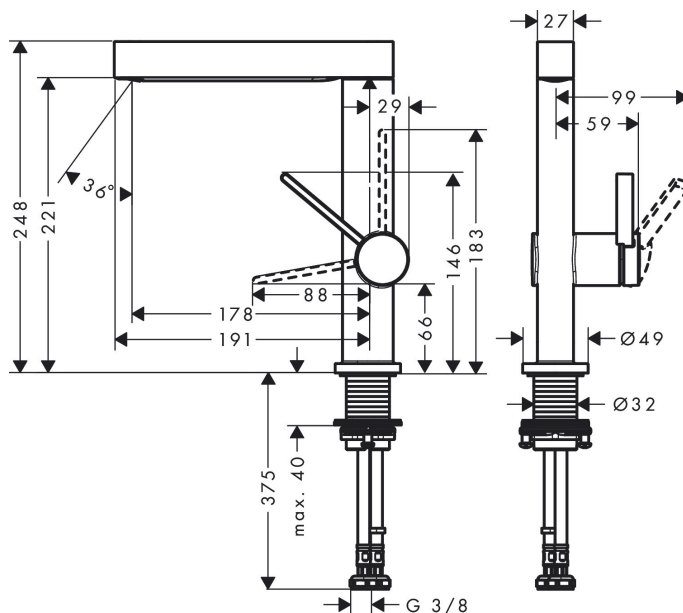

Varumärke	hansgrohe
Art. Namn	Finoris 1-grepps tvättställsblandare 230 med svängbar pip och push-open ventil
Art. Nr.	76060000
Ytskikt	krom
Pos	1

Produktbild

Designpriser

reddot winner 2021

Ritning

Teknologi

Funktioner

- bestående av: 1-grepps tvättställsblandare, bottenventil
- ComfortZone 230
- överhäng 178 mm
- svängningsområde 120°
- stråltyp: laminarstråle
- maximal flödesmängd vid 3 bar: 5 l/min
- keramisk blandarsystem
- temperaturbegränsning inställningsbar
- material bottenventil: metall
- ljudklass: I
- flödesklass: O
- Push-Open avloppsventil G 1 ¼