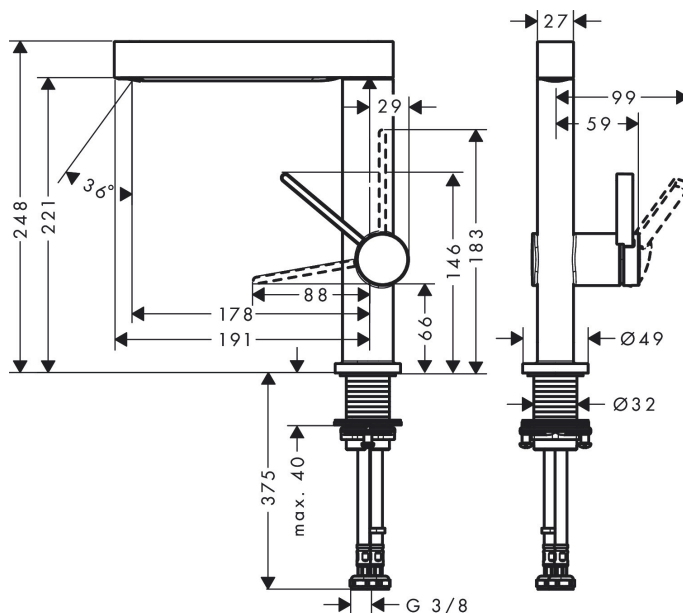

Varumärke	hansgrohe
Art. Namn	Finoris 1-grepps tvättställsblandare 230 med svängbar pip och push-open ventil
Art. Nr.	76060670
Ytskikt	Matt svart
Pos	1

Produktbild

Designpriser

reddot winner 2021

Ritning

Teknologi

Funktioner

- bestående av: 1-grepps tvättställsblandare, bottenventil
- ComfortZone 230
- överhäng 178 mm
- svängningsområde 120°
- stråltyp: laminarstråle
- maximal flödesmängd vid 3 bar: 5 l/min
- keramisk blandarsystem
- temperaturbegränsning inställningsbar
- material bottenventil: metall
- ljudklass: I
- flödesklass: O
- Push-Open avloppsventil G 1 ¼

Flödesdiagram