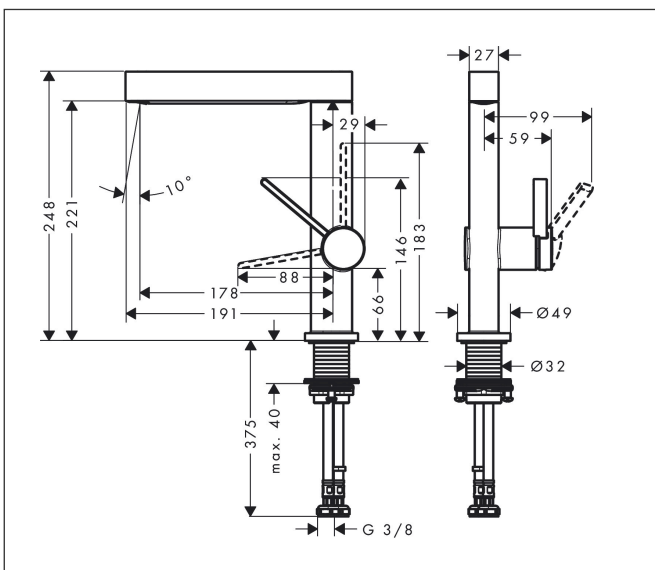

GERMAN DESIGN AWARD GOLD 2022

Produktbild

Funktioner

- består av: 1-grepps tvättställsblandare, bottenventil
- ComfortZone: 230
- överhäng: 178 mm
- kranhöjd: 221 mm
- handtagsvariant: spakhandtag
- svängradie 120°
- stråltyp: laminarstråle
- maximal flödesmängd vid 3 bar: 5 l/min
- keramisk avstängning
- temperaturbegränsning inställningsbar
- push-open avloppsventil G 1 ¼
- material bottenventil: metall
- ljudklass: I
- flödesklass: O
- EU taxonomy: max. 6 l/min - Substantial Contribution (SC) möjligt
- LEED: 35 % reduktion - max. 5,4 l/min
- BREEAM: nivå 2 - max. 7,5 l/min

Ritning

Teknologi

Certifikat

Koder/standarder

- STA 1753

Varumärke hansgrohe
 Art. Namn **Finoris** 1-grepps tvättställsblandare 230 med svängbar pip och push-open ventil
 Art. Nr. 76060670
 RSK-nr. 8278580
 Ytskikt Matt svart
 Pos 1

Flödesdiagram

Varumärke	hansgrohe
Art. Namn	Finoris 1-grepps tvättställsblandare 230 med svängbar pip och push-open ventil
Art. Nr.	76060670
RSK-nr.	8278580
Ytsikt	Matt svart
Pos	1

Reservdelsritning för byggnadsår: >06/21

Varumärke	hansgrohe
Art. Namn	Finoris 1-grepps tvättställsblandare 230 med svängbar pip och push-open ventil
Art. Nr.	76060670
RSK-nr.	8278580
Ytskikt	Matt svart
Pos	1

Reservdelslista för byggnadsår: >06/21