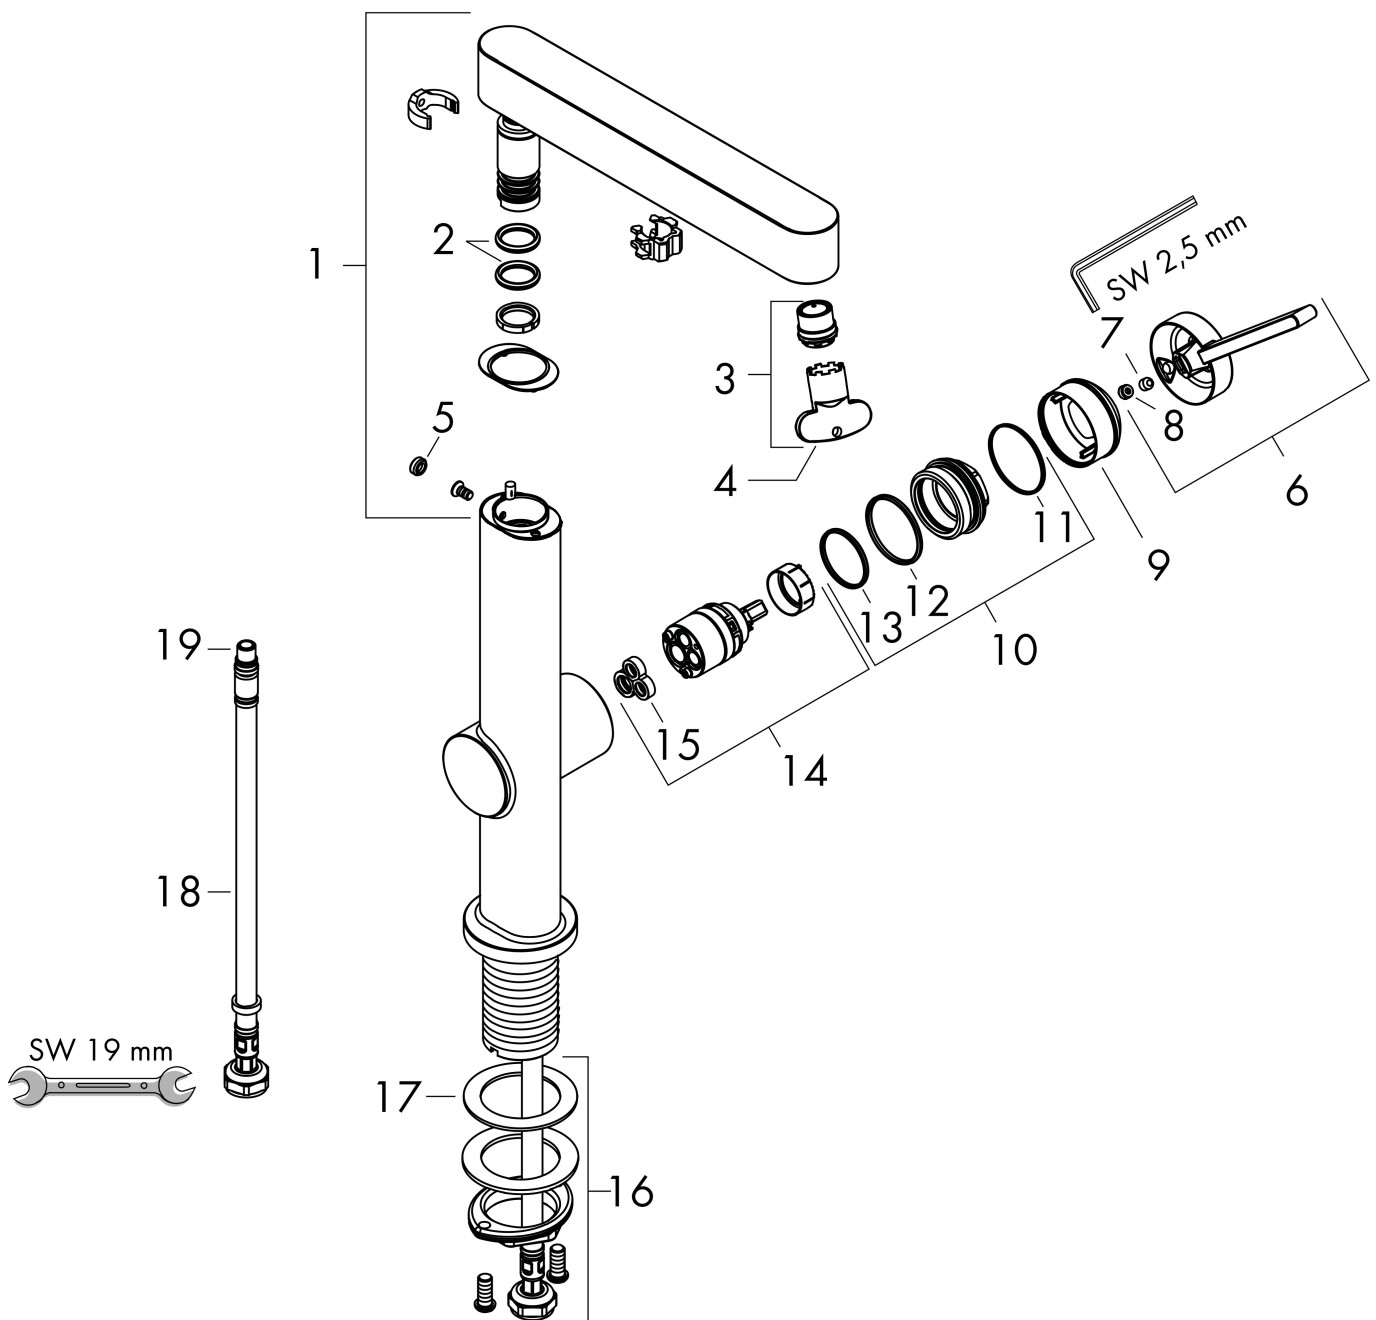

Varumärke	hansgrohe
Art. Namn	Finoris 1-grepps tvättställsblandare 230 med svängbar pip och push-open ventil
Art. Nr.	76060670
RSK-nr.	8278580
Ytskikt	Matt svart
Pos	1

reddot winner 2021

DESIGN AWARD 2021

Ritning

Teknologi

Certifikat

Koder/standarder

- STA 1753

Varumärke hansgrohe
 Art. Namn **Finoris** 1-grepps tvättställsblandare 230 med svängbar pip och push-open ventil
 Art. Nr. 76060670
 RSK-nr. 8278580
 Ytskikt Matt svart
 Pos 1

Flödesdiagram

Varumärke	hansgrohe
Art. Namn	Finoris 1-grepps tvättställsblandare 230 med svängbar pip och push-open ventil
Art. Nr.	76060670
RSK-nr.	8278580
Ytsikt	Matt svart
Pos	1

Reservdelsritning för byggnadsår: >06/21

Varumärke	hansgrohe
Art. Namn	Finoris 1-grepps tvättställsblandare 230 med svängbar pip och push-open ventil
Art. Nr.	76060670
RSK-nr.	8278580
Ytskikt	Matt svart
Pos	1

Reservdelslista för byggnadsår: >06/21