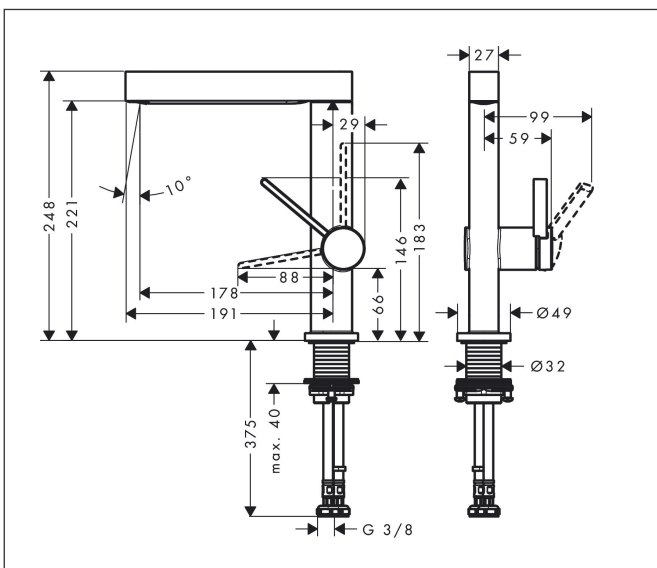

Ritning

Teknologi

Certifikat

Koder/standarder

- STA 1753