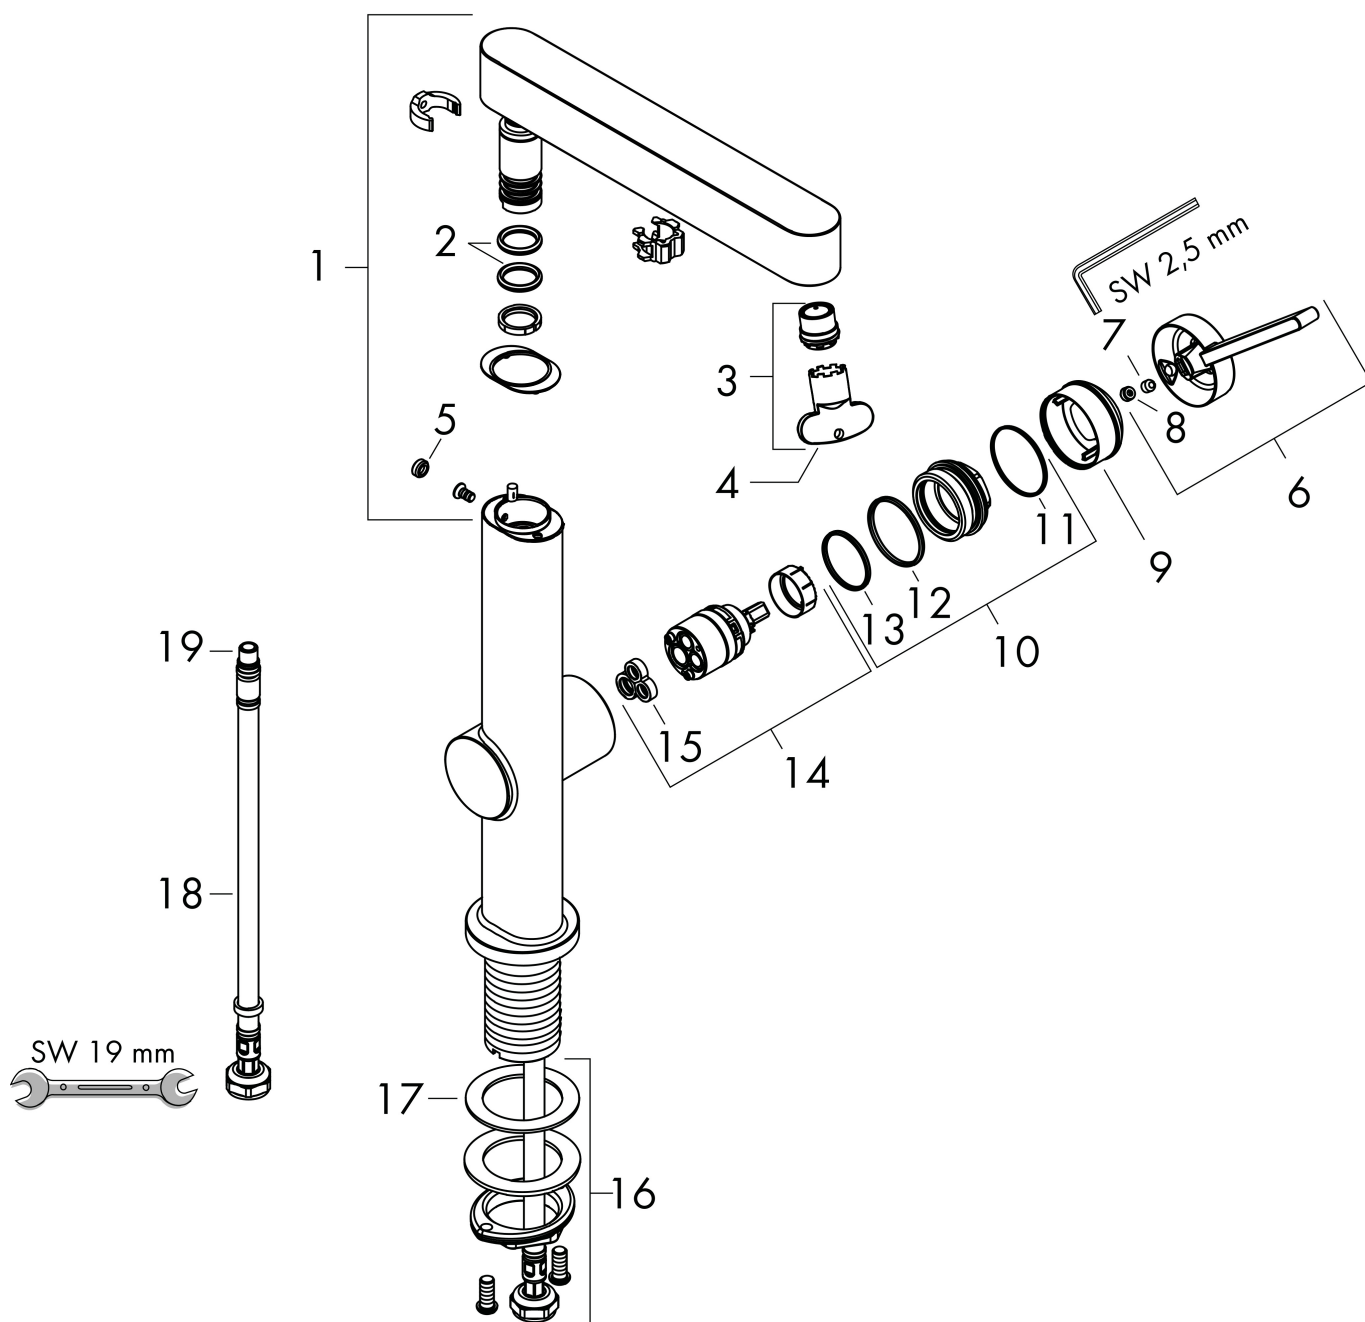

Varumärke	hansgrohe
Art. Namn	Finoris 1-grepps tvättställsblandare 230 med svängbar pip och push-open ventil
Art. Nr.	76060700
RSK-nr.	8278581
Ytsikt	Matt vit
Pos	1

Reservdelsritning för byggnadsår: >06/21