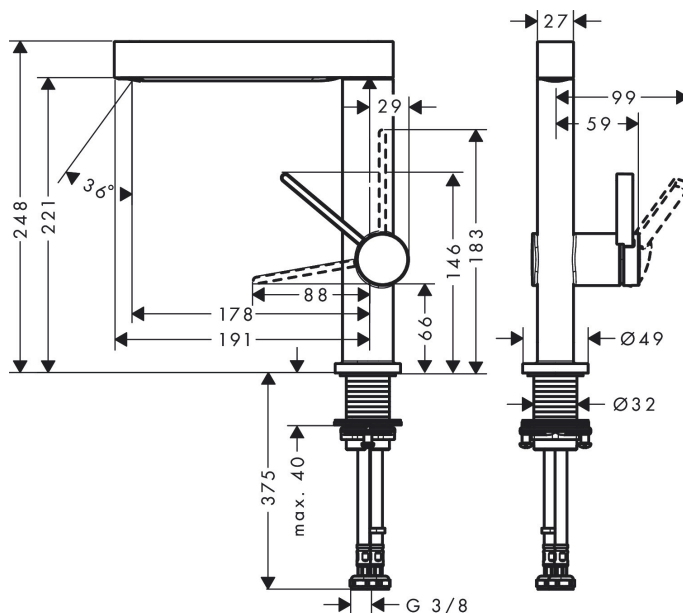

Varumärke	hansgrohe
Art. Namn	Finoris 1-grepps tvättställsblandare 230 med svängbar pip och push-open ventil
Art. Nr.	76060700
Ytskikt	Matt vit
Pos	1

Produktbild

Designpriser

reddot winner 2021

Ritning

Teknologi

Funktioner

- bestående av: 1-grepps tvättställsblandare, bottenventil
- ComfortZone 230
- överhäng 178 mm
- svängningsområde 120°
- stråltyp: laminarstråle
- maximal flödesmängd vid 3 bar: 5 l/min
- keramisk blandarsystem
- temperaturbegränsning inställningsbar
- material bottenventil: metall
- ljudklass: I
- flödesklass: O
- Push-Open avloppsventil G 1 ¼