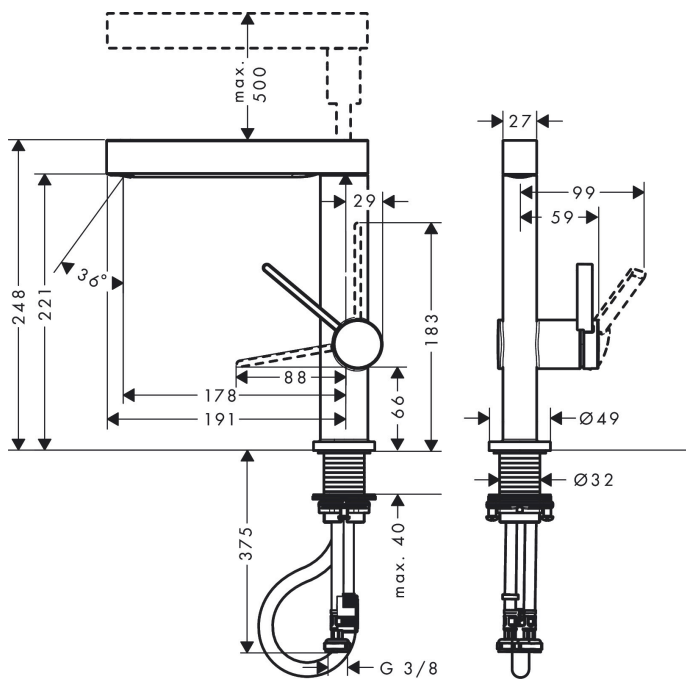

Ritning

Flödesdiagram