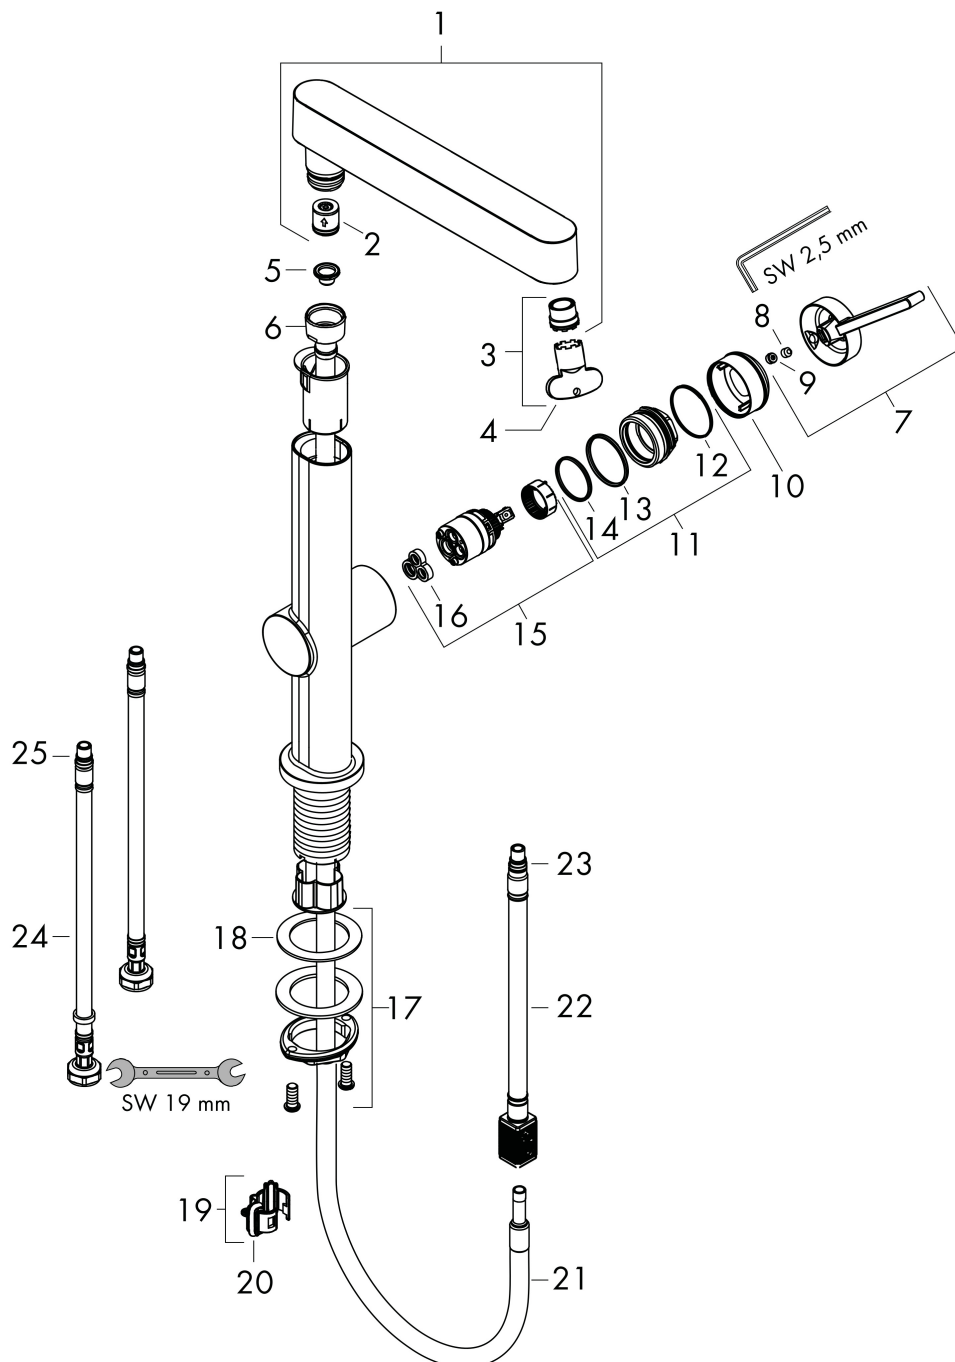

Ritning

Teknologi

Certifikat

Koder/standarder

- STA 1753

Varumärke hansgrohe
 Art. Namn **Finoris** 1-grepps tvättställsblandare 230 med utdragbar handdusch, 2jet och push-open ventil
 Art. Nr. 76063670
 RSK-nr. 8278583
 Ytskikt Matt svart
 Pos 1

Flödesdiagram

Varumärke	hansgrohe
Art. Namn	Finoris 1-grepps tvättställsblandare 230 med utdragbar handdusch, 2jet och push-open ventil
Art. Nr.	76063670
RSK-nr.	8278583
Ytskikt	Matt svart
Pos	1

Reservdelsritning för byggnadsår: >06/21

Varumärke	hansgrohe
Art. Namn	Finoris 1-grepps tvättställsblandare 230 med utdragbar handdusch, 2jet och push-open ventil
Art. Nr.	76063670
RSK-nr.	8278583
Ytskikt	Matt svart
Pos	1

Reservdelslista för byggnadsår: >06/21

Pos.	Beskrivning	Art.nr.
1	Utdragbar dusch	94294670
2	Flödesbegränsare/backventil	95376000
3	perlator laminär	94295000
4	Monteringsverktyg	98987000
5	Sil	92672000
6	Mutter	92755000
7	Grepp	94292670
8	null	98446000
9	täckbricka, grepp	93735610
10	null	93737670
11	Mutter	92926000
12	O-ring 30x1,5	98433000
13	O-ring 29x2	98391000
14	O-ring 25x1,5	98146000
15	Kartusch kpl.	93760000
16	Tätning	93383000
17	null	13961000
18	Glidring	97548000
19	Klämma	94296000
20	O-ring 10x3	98206000
21	Slang 1,25 m	94293000
22	Slang	93744000
23	O-ring 7x1,5	98422000
24	Anslutnings slang 450 mm M8x0,75 G3/8	97206000
25	O-ring 6,6x1,6	93019000
a	Push-open bottenventil	50100670
b	null	13898000