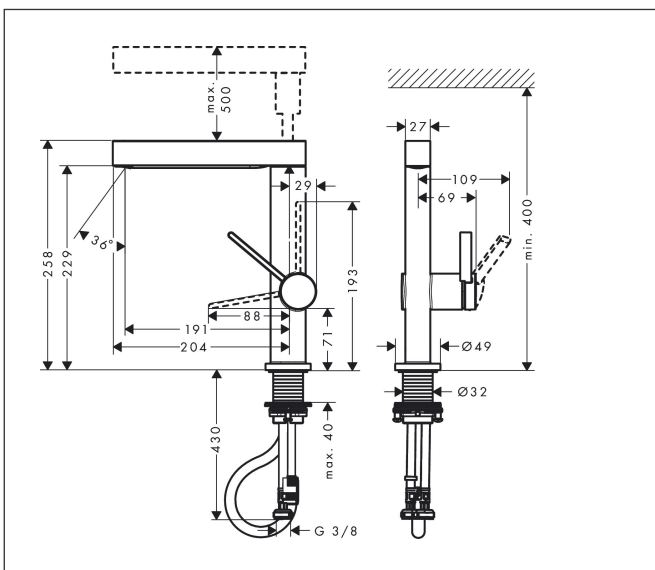

GERMAN DESIGN AWARD GOLD 2022

Produktbild

Funktioner

- består av: 1-grepps tvättställsblandare, bottenventil
- ComfortZone: 230
- överhäng: 191 mm
- kranhöjd: 229 mm
- handtagsvariant: spakhandtag
- stråltyp: laminarstråle, PowderRain
- strålen ändras med knapptryckning och återställs automatisk genom att stänga blandaren
- förlängningsmått: upp till 50 cm
- strålskivans yta: grafit
- maximal flödesmängd vid 3 bar: 5 l/min
- keramisk avstängning
- temperaturbegränsning inställningsbar
- push-open avloppsventil G 1 ¼
- material bottenventil: metall
- backventil
- ljudklass: I
- flödesklass: O
- EU taxonomy: max. 6 l/min - Substantial Contribution (SC) möjligt
- LEED: 35 % reduktion - max. 5,4 l/min
- BREEAM: nivå 2 - max. 7,5 l/min

Ritning

Teknologi

Certifikat

Koder/standarder

- STA 1753

Varumärke hansgrohe
 Art. Namn **Finoris** 1-grepps tvättställsblandare 230 med utdragbar handdusch, 2jet och push-open ventil
 Art. Nr. 76063670
 RSK-nr. 8278583
 Ytskikt Matt svart
 Pos 1

Flödesdiagram

Varumärke	hansgrohe
Art. Namn	Finoris 1-grepps tvättställsblandare 230 med utdragbar handdusch, 2jet och push-open ventil
Art. Nr.	76063670
RSK-nr.	8278583
Ytskikt	Matt svart
Pos	1

Reservdelsritning för byggnadsår: >06/21

Varumärke	hansgrohe
Art. Namn	Finoris 1-grepps tvättställsblandare 230 med utdragbar handdusch, 2jet och push-open ventil
Art. Nr.	76063670
RSK-nr.	8278583
Ytskikt	Matt svart
Pos	1

Reservdelslista för byggnadsår: >06/21