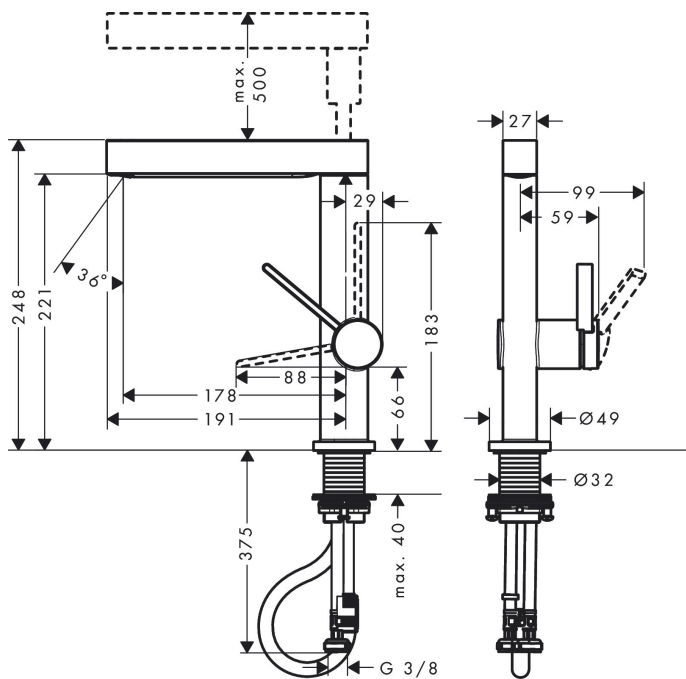

Varumärke	hansgrohe
Art. Namn	Finoris 1-grepps tvättställsblandare 230 med utdragbar handdusch, 2jet och push-open ventil
Art. Nr.	76063670
Ytskikt	Matt svart
Pos	1

Produktbild

Funktioner

- bestående av: 1-grepps tvättställsblandare, bottenventil
- ComfortZone 230
- överhäng 178 mm
- stråltyp: laminarstråle, PowderRain
- strålen ändras med knapptryckning och återställas automatisk genom att stänga blandaren
- utdragslängd: 50 cm
- yta strålskiva: grafit
- maximal flödesmängd vid 3 bar: 5 l/min
- keramisk blandarsystem
- temperaturbegränsning inställningsbar
- material bottenventil: metall
- backventil
- ljudklass: I
- flödesklass: O, O
- Push-Open avloppsventil G 1 ¼

Designpriser

reddot winner 2021

Teknologi

Ritning

Flödesdiagram