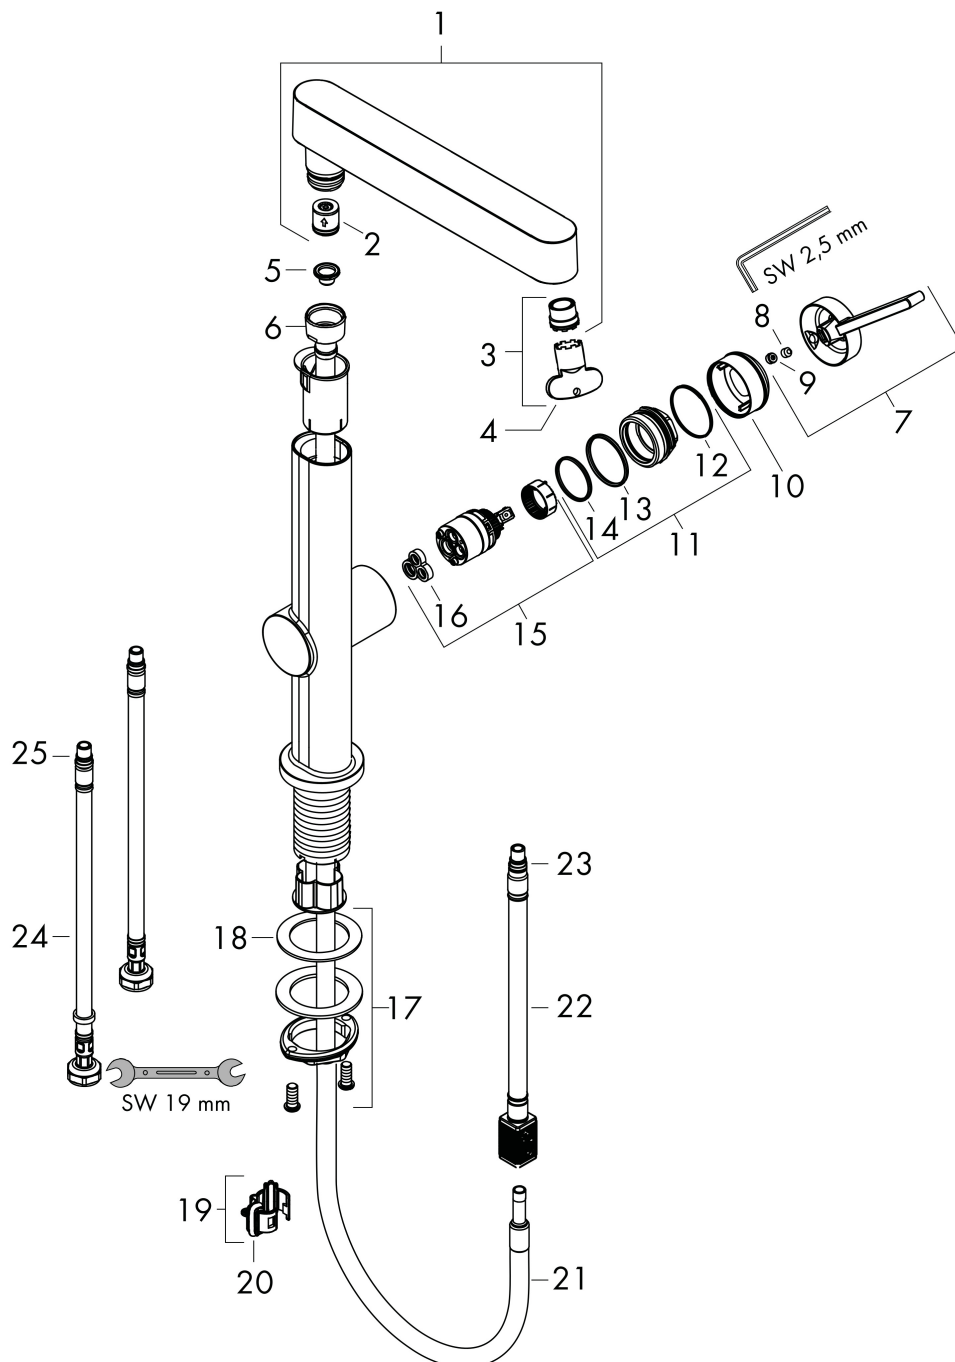

Varumärke hansgrohe
 Art. Namn **Finoris** 1-grepps tvättställsblandare 230 med utdragbar handdusch, 2jet och push-open ventil
 Art. Nr. 76063700
 RSK-nr. 8278584
 Ytskikt Matt vit
 Pos 1

Flödesdiagram

Varumärke	hansgrohe
Art. Namn	Finoris 1-grepps tvättställsblandare 230 med utdragbar handdusch, 2jet och push-open ventil
Art. Nr.	76063700
RSK-nr.	8278584
Ytskikt	Matt vit
Pos	1

Reservdelsritning för byggnadsår: >06/21

Varumärke	hansgrohe
Art. Namn	Finoris 1-grepps tvättställsblandare 230 med utdragbar handdusch, 2jet och push-open ventil
Art. Nr.	76063700
RSK-nr.	8278584
Ytskikt	Matt vit
Pos	1

Reservdelslista för byggnadsår: >06/21

Pos.	Beskrivning	Art.nr.
1	Utdragbar dusch	94294700
2	Flödesbegränsare/backventil	95376000
3	perlator laminär	94295000
4	Monteringsverktyg	98987000
5	Sil	92672000
6	Mutter	92755000
7	Grepp	94292700
8	täckbricka, grepp	93735700
9	null	98446000
10	null	93737700
11	Mutter	92926000
12	O-ring 30x1,5	98433000
13	O-ring 29x2	98391000
14	O-ring 25x1,5	98146000
15	Kartusch kpl.	93760000
16	Tätning	93383000
17	null	13961000
18	Glidring	97548000
19	Klämma	94296000
20	O-ring 10x3	98206000
21	Slang 1,25 m	94293000
22	Slang	93744000
23	O-ring 7x1,5	98422000
24	Anslutnings slang 450 mm M8x0,75 G3/8	97206000
25	O-ring 6,6x1,6	93019000
a	Push-open bottenventil	50100700
b	null	13898000