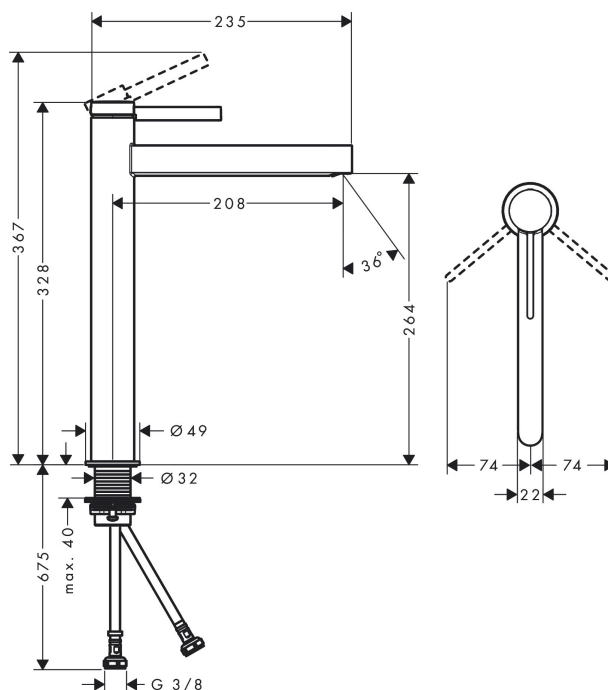

Varumärke	hansgrohe
Art. Namn	Finoris 1-grepps tvättställsblandare 260 med push-open ventil
Art. Nr.	76070000
Ytskikt	krom
Pos	1

Produktbild

Designpriser

reddot winner 2021

Ritning

Teknologi

Funktioner

- bestående av: 1-grepps tvättställsblandare, bottenventil
- ComfortZone 260
- överhäng 208 mm
- stråltyp: laminarstråle
- maximal flödesmängd vid 3 bar: 5 l/min
- keramisk blandarsystem
- temperaturbegränsning inställningsbar
- material bottenventil: metall
- ljudklass: I
- flödesklass: O
- Push-Open avloppsventil G 1 ¼

Flödesdiagram