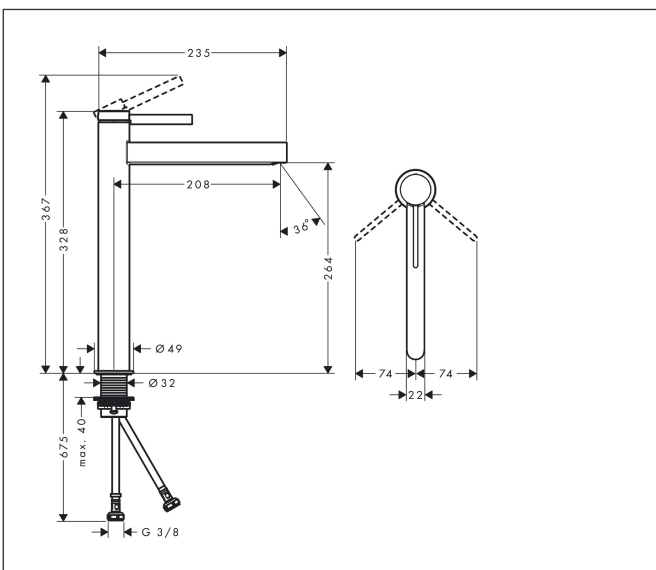

Varumärke	hansgrohe
Art. Namn	Finoris 1-grepps tvättställsblandare 260 med push-open ventil
Art. Nr.	76070000
RSK-nr.	8278585
Ytskikt	Krom
Pos	1

reddot winner 2021

Produktbild

Funktioner

- består av: 1-grepps tvättställsblandare, bottenventil
- ComfortZone: 260
- överhäng: 208 mm
- kranhöjd: 264 mm
- handtagsvariant: spakhandtag
- stråltyp: laminarstråle
- maximal flödesmängd vid 3 bar: 5 l/min
- keramisk avstängning
- temperaturbegränsning inställningsbar
- push-open avloppsventil G 1 ¼
- material bottenventil: metall
- ljudklass: I
- flödesklass: O
- EU taxonomy: max. 6 l/min - Substantial Contribution (SC) möjligt
- LEED: 35 % reduktion - max. 5,4 l/min
- BREEAM: nivå 2 - max. 7,5 l/min

Ritning

Teknologi

Certifikat

Koder/standarder

- STA 1753

Varumärke hansgrohe
 Art. Namn **Finoris** 1-grepps tvättställsblandare 260 med push-open ventil
 Art. Nr. 76070000
 RSK-nr. 8278585
 Ytskikt Krom
 Pos 1

Flödesdiagram

Varumärke	hansgrohe
Art. Namn	Finoris 1-grepps tvättställsblandare 260 med push-open ventil
Art. Nr.	76070000
RSK-nr.	8278585
Ytskikt	Krom
Pos	1

Reservdelsritning för byggnadsår: >06/21

Varumärke hansgrohe
 Art. Namn **Finoris** 1-grepps tvättställsblandare 260 med push-open ventil
 Art. Nr. 76070000
 RSK-nr. 8278585
 Ytskikt Krom
 Pos 1