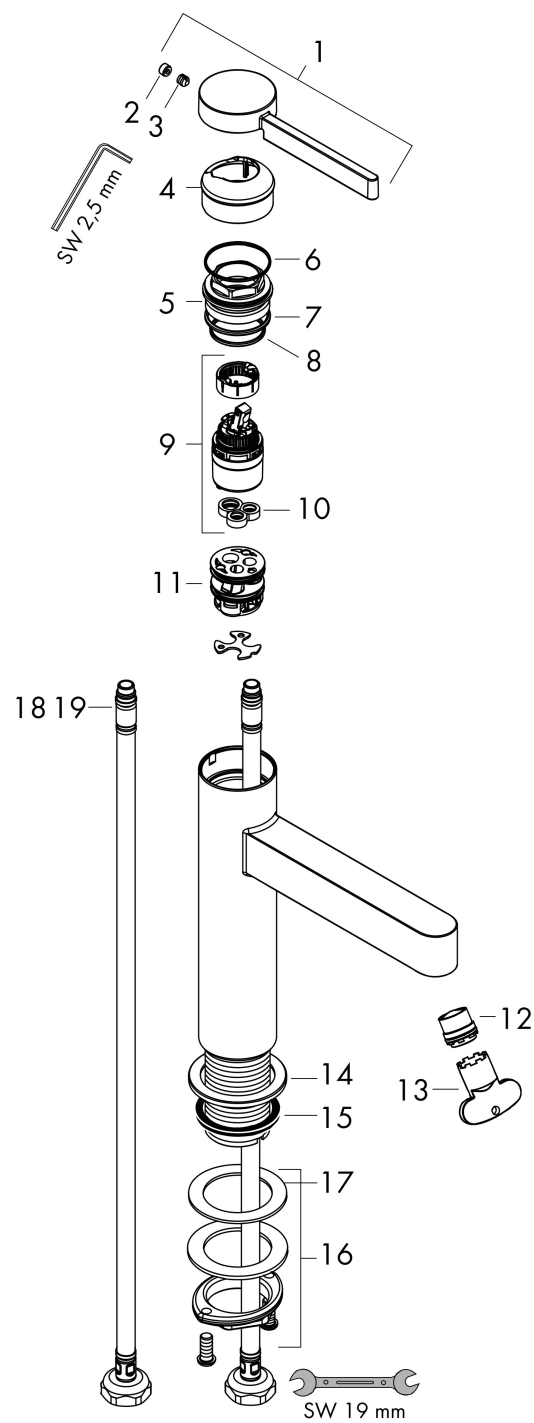

Varumärke	hansgrohe
Art. Namn	Finoris 1-grepps tvättställsblandare 260 med push-open ventil
Art. Nr.	76070000
RSK-nr.	8278585
Ytskikt	Krom
Pos	1

reddot winner 2021

Produktbild

Funktioner

- består av: 1-grepps tvättställsblandare, bottenventil
- ComfortZone: 260
- överhäng: 208 mm
- kranhöjd: 264 mm
- handtagsvariant: spakhandtag
- stråltyp: laminarstråle
- maximal flödesmängd vid 3 bar: 5 l/min
- keramisk avstängning
- temperaturbegränsning inställningsbar
- push-open avloppsventil G 1 ¼
- material bottenventil: metall
- ljudklass: I
- flödesklass: O
- EU taxonomy: max. 6 l/min - Substantial Contribution (SC) möjligt
- LEED: 35 % reduktion - max. 5,4 l/min
- BREEAM: nivå 2 - max. 7,5 l/min

Ritning

Teknologi

Certifikat

Koder/standarder

- STA 1753

Varumärke hansgrohe
 Art. Namn **Finoris** 1-grepps tvättställsblandare 260 med push-open ventil
 Art. Nr. 76070000
 RSK-nr. 8278585
 Ytskikt Krom
 Pos 1

Flödesdiagram

Varumärke	hansgrohe
Art. Namn	Finoris 1-grepps tvättställsblandare 260 med push-open ventil
Art. Nr.	76070000
RSK-nr.	8278585
Ytskikt	Krom
Pos	1

Reservdelsritning för byggnadsår: >06/21

Varumärke hansgrohe
 Art. Namn **Finoris** 1-grepps tvättställsblandare 260 med push-open ventil
 Art. Nr. 76070000
 RSK-nr. 8278585
 Ytskikt Krom
 Pos 1

Reservdelslista för byggnadsår: >06/21

Pos.	Beskrivning	Art.nr.
1	Grepp	94266000
2	täckbricka, grepp	93735460
3	null	98446000
4	null	93737000
5	Mutter	92926000
6	O-ring 30x1,5	98433000
7	O-ring 29x2	98391000
8	O-ring 25x1,5	98146000
9	Kartusch kpl.	93760000
10	Tätning	93383000
11	Adapter till kartusch	98866000
12	Strålformare	93973000
13	Monteringsverktyg	98987000
14	Rosett	94265000
15	null	98749000
16	null	13961000
17	Glidring	97548000
18	anslutningsslang	94267000
19	O-ring 6,6x1,6	93019000
a	Push-open bottenventil	50100000
b	null	13898000