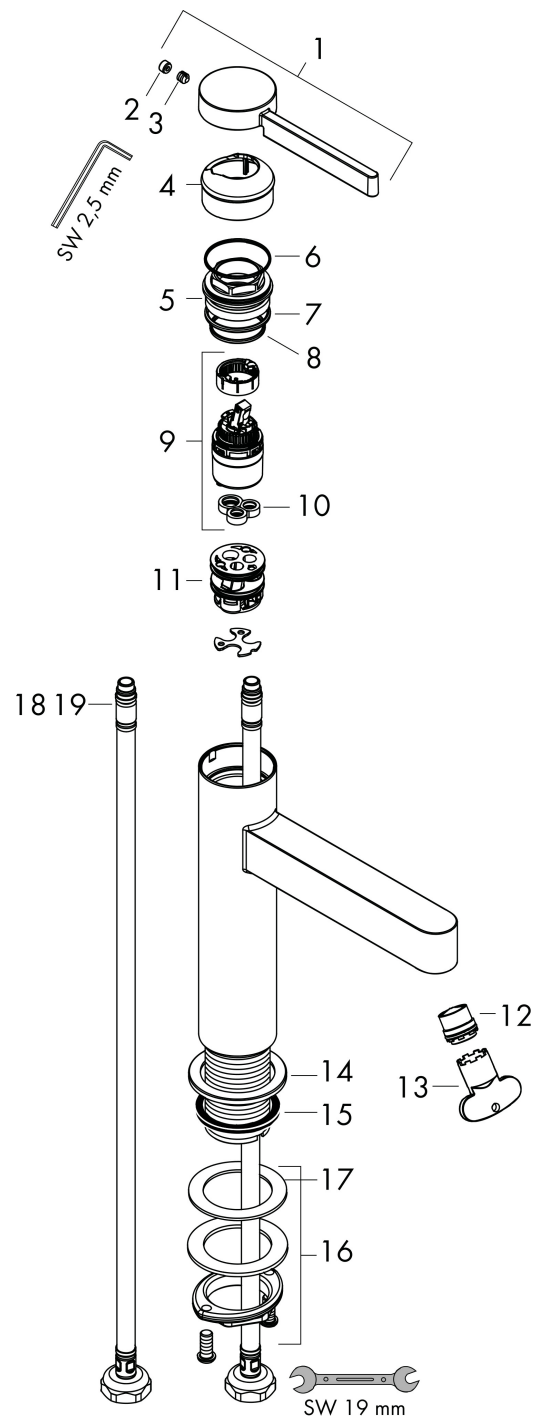

Varumärke	hansgrohe
Art. Namn	Finoris 1-grepps tvättställsblandare 260 med push-open ventil
Art. Nr.	76070670
RSK-nr.	8278586
Ytskikt	Matt svart
Pos	1

reddot winner 2021

Produktbild

Funktioner

- består av: 1-grepps tvättställsblandare, bottenventil
- ComfortZone: 260
- överhäng: 208 mm
- kranhöjd: 264 mm
- handtagsvariant: spakhandtag
- stråltyp: laminarstråle
- maximal flödesmängd vid 3 bar: 5 l/min
- keramisk avstängning
- temperaturbegränsning inställningsbar
- push-open avloppsventil G 1 ¼
- material bottenventil: metall
- ljudklass: I
- flödesklass: O
- EU taxonomy: max. 6 l/min - Substantial Contribution (SC) möjligt
- LEED: 35 % reduktion - max. 5,4 l/min
- BREEAM: nivå 2 - max. 7,5 l/min

Ritning

Teknologi

Certifikat

Koder/standarder

- STA 1753

Varumärke hansgrohe
 Art. Namn **Finoris** 1-grepps tvättställsblandare 260 med push-open ventil
 Art. Nr. 76070670
 RSK-nr. 8278586
 Ytskikt Matt svart
 Pos 1

Flödesdiagram

Varumärke	hansgrohe
Art. Namn	Finoris 1-grepps tvättställsblandare 260 med push-open ventil
Art. Nr.	76070670
RSK-nr.	8278586
Ytskikt	Matt svart
Pos	1

Reservdelsritning för byggnadsår: >06/21

Varumärke hansgrohe
 Art. Namn **Finoris** 1-grepps tvättställsblandare 260 med push-open ventil
 Art. Nr. 76070670
 RSK-nr. 8278586
 Ytskikt Matt svart
 Pos 1

Reservdelslista för byggnadsår: >06/21

Pos.	Beskrivning	Art.nr.
1	Grepp	94266670
2	täckbricka, grepp	93735460
3	null	98446000
4	null	93737670
5	Mutter	92926000
6	O-ring 30x1,5	98433000
7	O-ring 29x2	98391000
8	O-ring 25x1,5	98146000
9	Kartusch kpl.	93760000
10	Tätning	93383000
11	Adapter till kartusch	98866000
12	Strålformare	93973000
13	Monteringsverktyg	98987000
14	Rosett	94265670
15	null	98749000
16	null	13961000
17	Glidring	97548000
18	anslutningsslang	94267000
19	O-ring 6,6x1,6	93019000
a	Push-open bottenventil	50100670
b	null	13898000