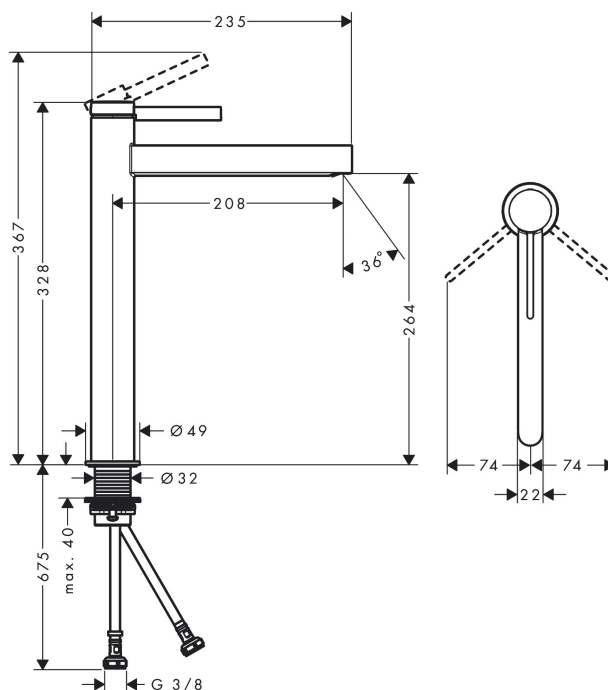

Varumärke	hansgrohe
Art. Namn	Finoris 1-grepps tvättställsblandare 260 med push-open ventil
Art. Nr.	76070670
Ytskikt	Matt svart
Pos	1

Produktbild

Designpriser

reddot winner 2021

Ritning

Teknologi

Funktioner

- bestående av: 1-grepps tvättställsblandare, bottenventil
- ComfortZone 260
- överhäng 208 mm
- stråltyp: laminarstråle
- maximal flödesmängd vid 3 bar: 5 l/min
- keramisk blandarsystem
- temperaturbegränsning inställningsbar
- material bottenventil: metall
- ljudklass: I
- flödesklass: O
- Push-Open avloppsventil G 1 ¼

Flödesdiagram