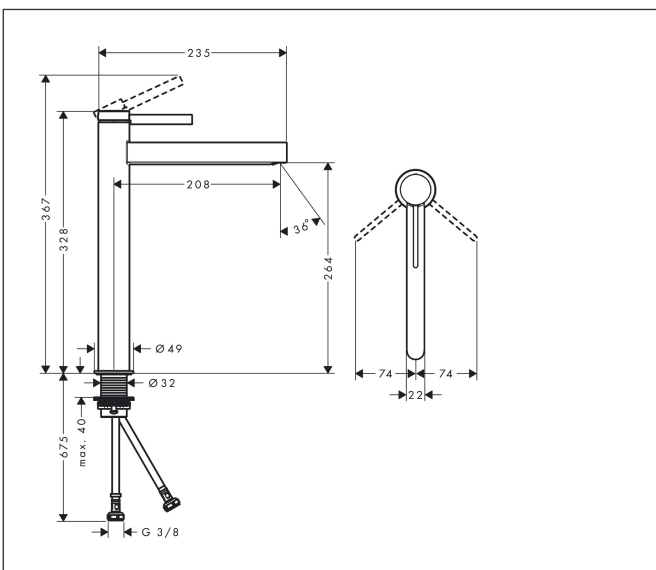

Varumärke	hansgrohe
Art. Namn	Finoris 1-grepps tvättställsblandare 260 med push-open ventil
Art. Nr.	76070670
RSK-nr.	8278586
Ytskikt	Matt svart
Pos	1

reddot winner 2021

Produktbild

Funktioner

- består av: 1-grepps tvättställsblandare, bottenventil
- ComfortZone: 260
- överhäng: 208 mm
- kranhöjd: 264 mm
- handtagsvariant: spakhandtag
- stråltyp: laminarstråle
- maximal flödesmängd vid 3 bar: 5 l/min
- keramisk avstängning
- temperaturbegränsning inställningsbar
- push-open avloppsventil G 1 ¼
- material bottenventil: metall
- ljudklass: I
- flödesklass: O
- EU taxonomy: max. 6 l/min - Substantial Contribution (SC) möjligt
- LEED: 35 % reduktion - max. 5,4 l/min
- BREEAM: nivå 2 - max. 7,5 l/min

Ritning

Teknologi

Certifikat

Koder/standarder

- STA 1753

Varumärke hansgrohe
 Art. Namn **Finoris** 1-grepps tvättställsblandare 260 med push-open ventil
 Art. Nr. 76070670
 RSK-nr. 8278586
 Ytskikt Matt svart
 Pos 1

Flödesdiagram

Varumärke	hansgrohe
Art. Namn	Finoris 1-grepps tvättställsblandare 260 med push-open ventil
Art. Nr.	76070670
RSK-nr.	8278586
Ytskikt	Matt svart
Pos	1

Reservdelsritning för byggnadsår: >06/21

Varumärke hansgrohe
 Art. Namn **Finoris** 1-grepps tvättställsblandare 260 med push-open ventil
 Art. Nr. 76070670
 RSK-nr. 8278586
 Ytskikt Matt svart
 Pos 1

Reservdelslista för byggnadsår: >06/21

Pos.	Beskrivning	Art.nr.
1	Grepp	94266670
2	täckbricka, grepp	93735460
3	null	98446000
4	null	93737670
5	Mutter	92926000
6	O-ring 30x1,5	98433000
7	O-ring 29x2	98391000
8	O-ring 25x1,5	98146000
9	Kartusch kpl.	93760000
10	Tätning	93383000
11	Adapter till kartusch	98866000
12	Strålformare	93973000
13	Monteringsverktyg	98987000
14	Rosett	94265670
15	null	98749000
16	null	13961000
17	Glidring	97548000
18	anslutningsslang	94267000
19	O-ring 6,6x1,6	93019000
a	Push-open bottenventil	50100670
b	null	13898000