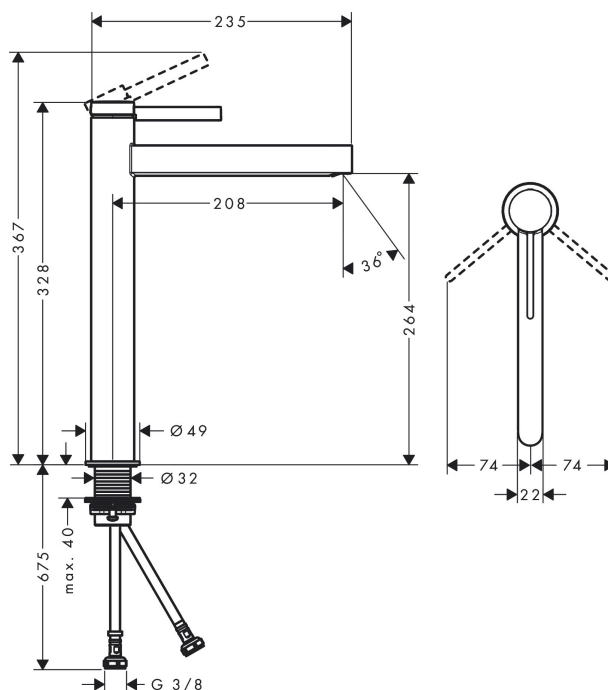

Varumärke	hansgrohe
Art. Namn	Finoris 1-grepps tvättställsblandare 260 med push-open ventil
Art. Nr.	76070700
Ytskikt	Matt vit
Pos	1

Produktbild

Designpriser

reddot winner 2021

Ritning

Teknologi

Funktioner

- bestående av: 1-grepps tvättställsblandare, bottenventil
- ComfortZone 260
- överhäng 208 mm
- stråltyp: laminarstråle
- maximal flödesmängd vid 3 bar: 5 l/min
- keramisk blandarsystem
- temperaturbegränsning inställningsbar
- material bottenventil: metall
- ljudklass: I
- flödesklass: O
- Push-Open avloppsventil G 1 ¼

Flödesdiagram