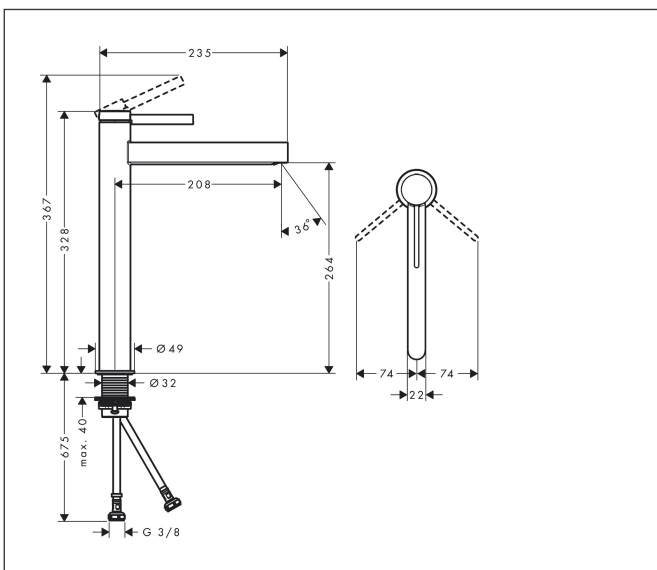

Varumärke	hansgrohe
Art. Namn	Finoris 1-grepps tvättställsblandare 260 med push-open ventil
Art. Nr.	76070700
RSK-nr.	8278587
Ytskikt	Matt vit
Pos	1

reddot winner 2021

DESIGN
AWARD
2021

GERMAN
DESIGN
AWARD
GOLD
2022

Produktbild

Funktioner

- består av: 1-grepps tvättställsblandare, bottenventil
- ComfortZone: 260
- överhäng: 208 mm
- kranhöjd: 264 mm
- handtagsvariant: spakhandtag
- stråltyp: laminarstråle
- maximal flödesmängd vid 3 bar: 5 l/min
- keramisk avstängning
- temperaturbegränsning inställningsbar
- push-open avloppsventil G 1 ¼
- material bottenventil: metall
- ljudklass: I
- flödesklass: O
- EU taxonomy: max. 6 l/min - Substantial Contribution (SC) möjligt
- LEED: 35 % reduktion - max. 5,4 l/min
- BREEAM: nivå 2 - max. 7,5 l/min

Ritning

Teknologi

Certifikat

Koder/standarder

- STA 1753

Varumärke hansgrohe
 Art. Namn **Finoris** 1-grepps tvättställsblandare 260 med push-open ventil
 Art. Nr. 76070700
 RSK-nr. 8278587
 Ytskikt Matt vit
 Pos 1

Flödesdiagram

Varumärke	hansgrohe
Art. Namn	Finoris 1-grepps tvättställsblandare 260 med push-open ventil
Art. Nr.	76070700
RSK-nr.	8278587
Ytskikt	Matt vit
Pos	1

Reservdelsritning för byggnadsår: >06/21