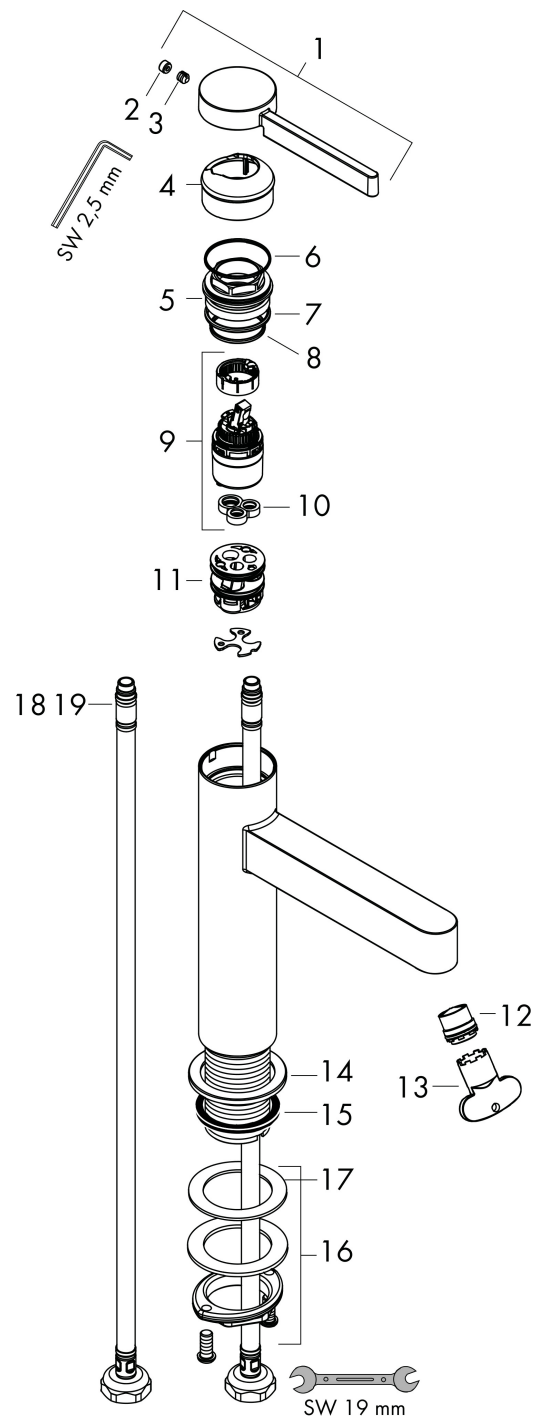

Varumärke	hansgrohe
Art. Namn	Finoris 1-grepps tvättställsblandare 260 med push-open ventil
Art. Nr.	76070700
RSK-nr.	8278587
Ytskikt	Matt vit
Pos	1

reddot winner 2021

DESIGN
AWARD
2021

GERMAN
DESIGN
AWARD
GOLD
2022

Produktbild

Funktioner

- består av: 1-grepps tvättställsblandare, bottenventil
- ComfortZone: 260
- överhäng: 208 mm
- kranhöjd: 264 mm
- handtagsvariant: spakhandtag
- stråltyp: laminarstråle
- maximal flödesmängd vid 3 bar: 5 l/min
- keramisk avstängning
- temperaturbegränsning inställningsbar
- push-open avloppsventil G 1 ¼
- material bottenventil: metall
- ljudklass: I
- flödesklass: O
- EU taxonomy: max. 6 l/min - Substantial Contribution (SC) möjligt
- LEED: 35 % reduktion - max. 5,4 l/min
- BREEAM: nivå 2 - max. 7,5 l/min

Ritning

Teknologi

Certifikat

Koder/standarder

- STA 1753

Varumärke hansgrohe
 Art. Namn **Finoris** 1-grepps tvättställsblandare 260 med push-open ventil
 Art. Nr. 76070700
 RSK-nr. 8278587
 Ytskikt Matt vit
 Pos 1

Flödesdiagram

Varumärke	hansgrohe
Art. Namn	Finoris 1-grepps tvättställsblandare 260 med push-open ventil
Art. Nr.	76070700
RSK-nr.	8278587
Ytskikt	Matt vit
Pos	1

Reservdelsritning för byggnadsår: >06/21