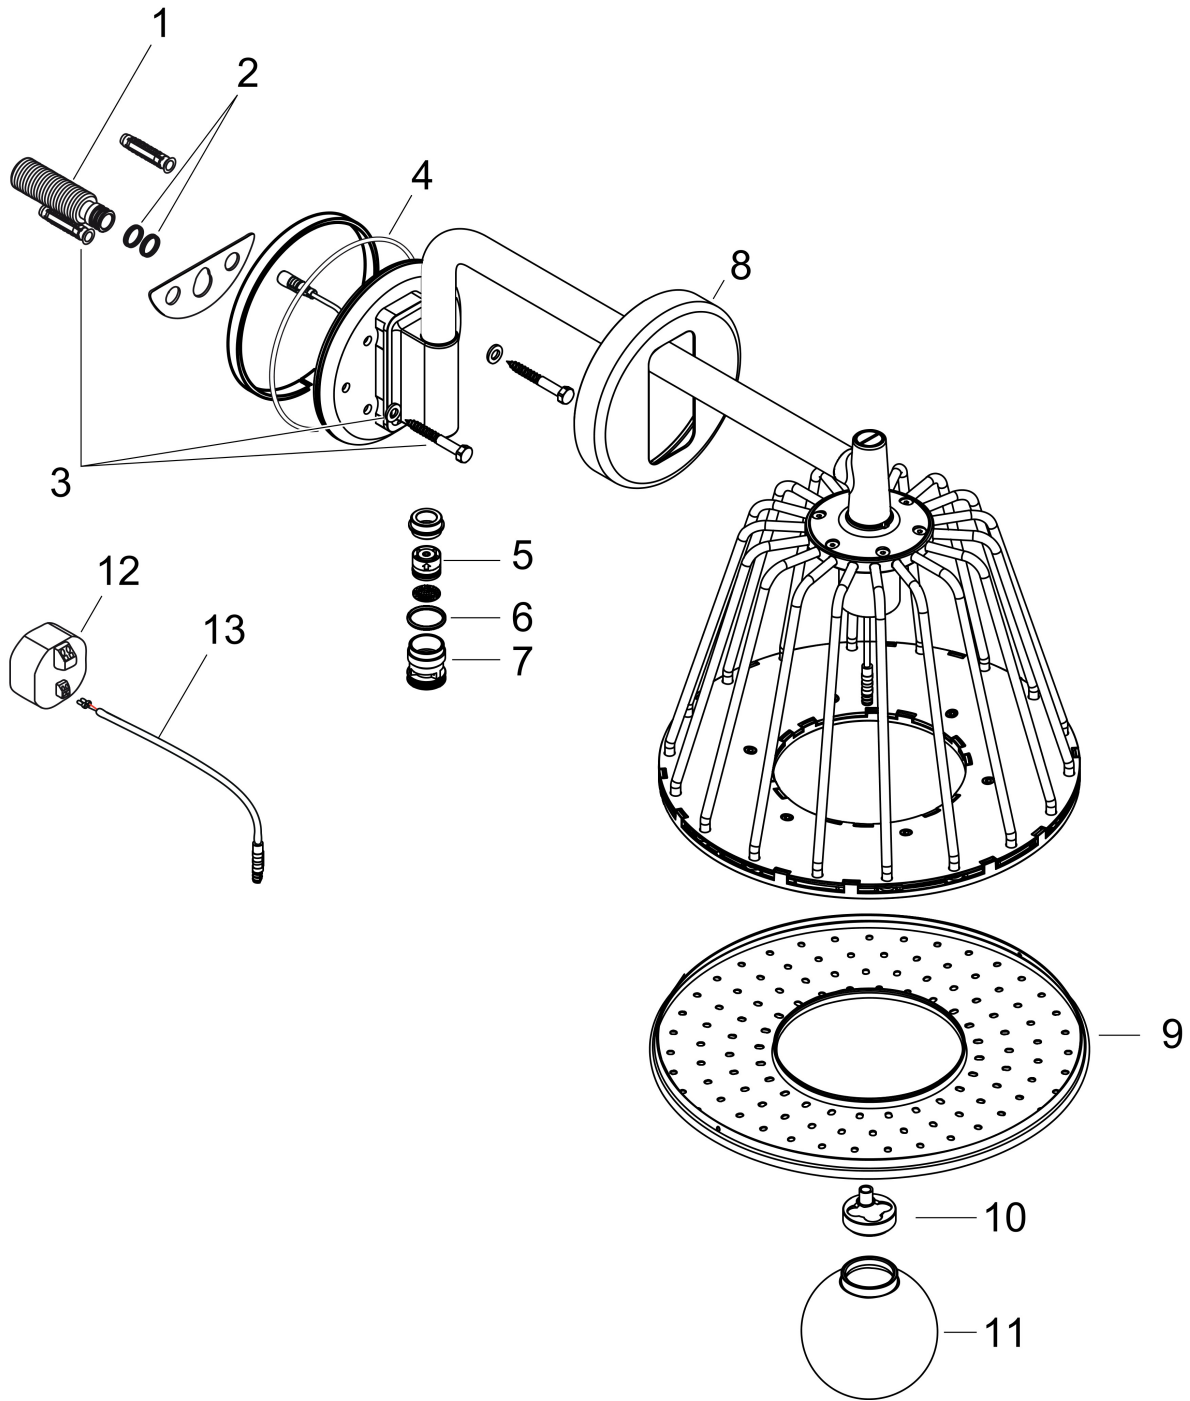

Reservdelsritning

Reservdelista

Pos.	Beskrivning	Art.nr.
1	Anslutningsnippel G$\frac{1}{2}$	92195000
2	O-ring 11x2	98127000
3	Fästset	95430000
4	O-ring 100x2,5	98417000
5	Backventil DW 10	96456000
6	O-ring 17x2	98199000
7	Propp	92202000
8	Rosett	92193000
9	Strålskiva kpl.	92181000
10	Ljuskälla	98351000
11	Lampglas	92182000
12	Transformator	95585000
13	Kabel till belysning (12 V)	95586000
a	inbyggnadsdel	26909180
	Sil	97735000