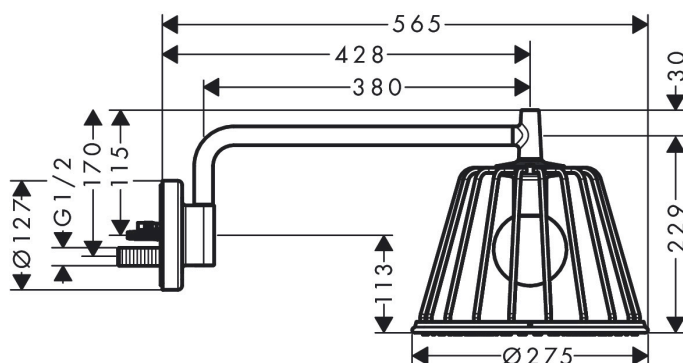

Varumärke	AXOR
Art. Namn	AXOR LampShower/Nendo LampShower 275 1jet för väggmontage
Art. Nr.	26031000
Ytskikt	krom
Pos	1

Produktbild

Ritning

Teknologi

Funktioner

- bestående av: huvuddusch, duscharm för väggmontage
- duschhuvudsstorlek: 275 mm
- stråltyp: Rain
- kulle: huvuddusch med inställningsbar vinkel
- material strålskiva: metall
- duscharmlängd 380 mm
- duscharm med 150 graders svängradie
- maximal flödesmängd vid 3 bar: 13 l/min
- flödesmängd Rain (vid 3 bar): 13 l/min
- strålzoner: speciell strålbild från munstycket placerade på inerdiametern
- strålskiva avtagbar för rengöring
- vägg
- med integrerad belysning
- lampa: LED
- spänningsförsörjning: 12 V
- transformator strömförsörjning för inbyggnad 12 V, 12 W
- Inspänning: 100 - 240 Volt AC / 50/60 Hz
- Utspänning: 12 V - DC
- färgtemperatur: 2700 K

Flödesdiagram