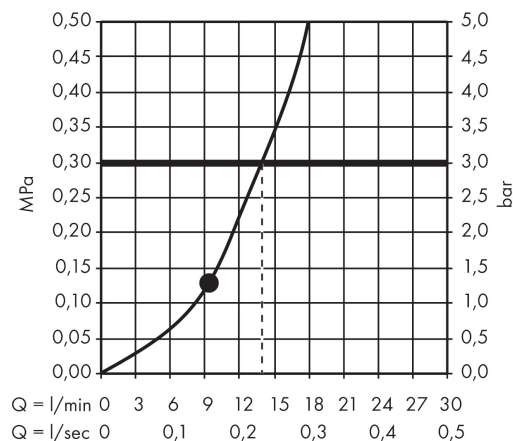

Flödesdiagram