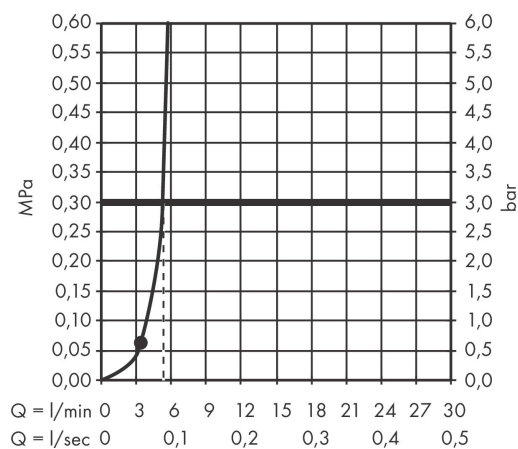

Flödesdiagram