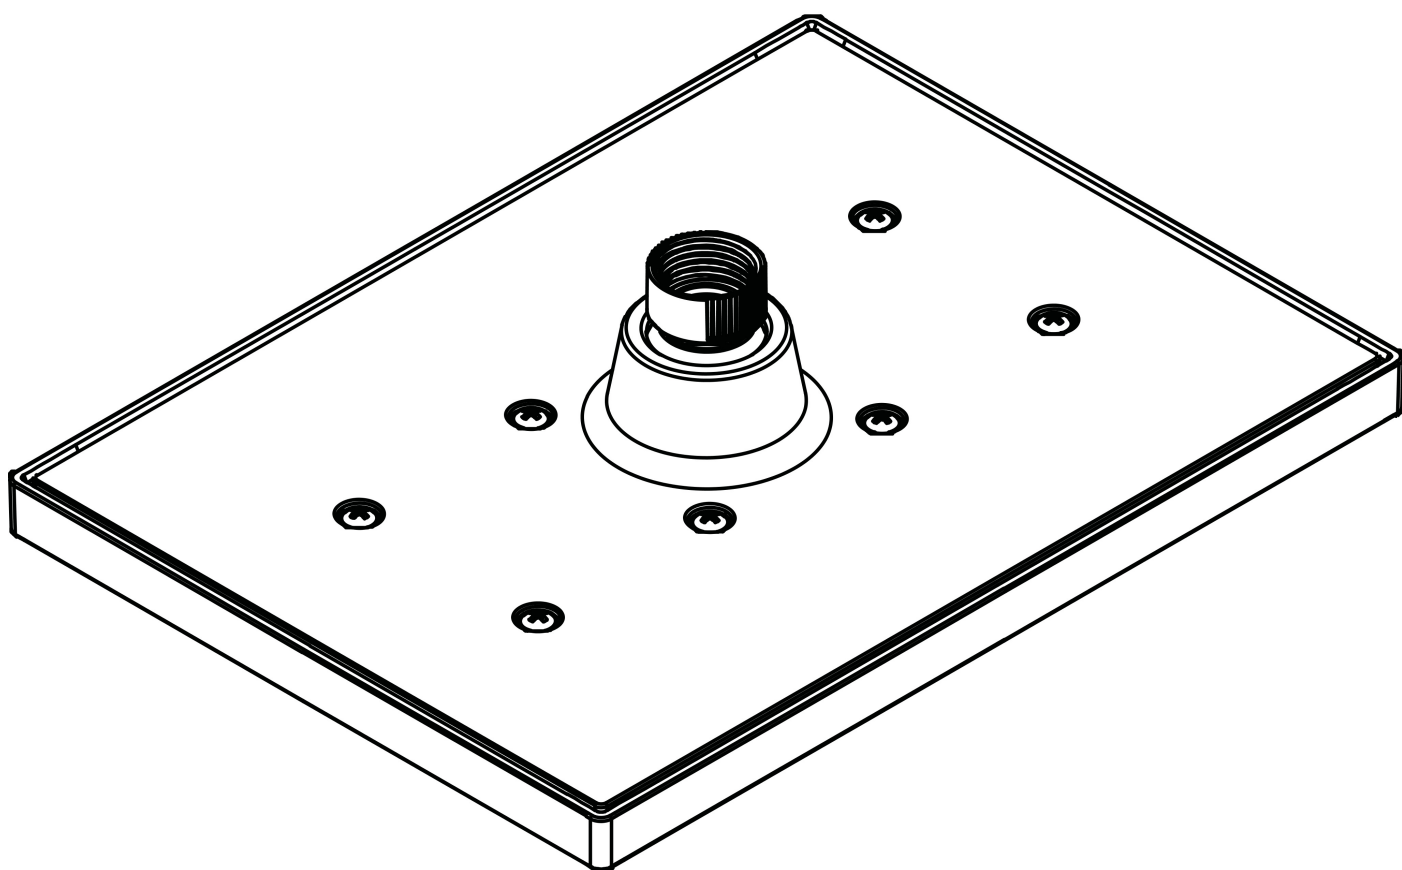

AXOR

Reservdelsritning

hansgrohe