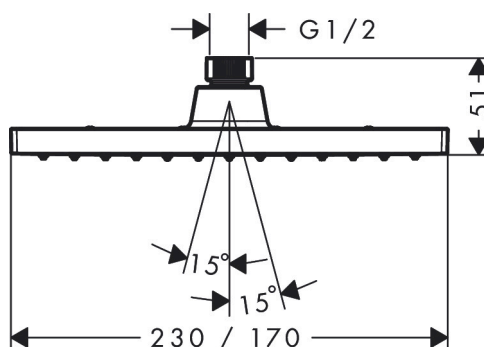

Varumärke	hansgrohe
Art. Namn	Vernis Shape Huvuddusch 230 1jet Green
Art. Nr.	26094000
Ytskikt	krom
Pos	1

Produktbild

Ritning

Teknologi

Funktioner

- duschhuvudsstorlek: 230 x 170 mm
- stråltyp: Rain
- kulle: huvuddusch med inställningsbar vinkel
- material strålskiva: plast
- maximal flödesmängd vid 3 bar: 5,4 l/min
- takduschen kan avmonteras vid rengöring
- tak eller vägg
- anslutningsgänga G 1/2
- ljudklass: II
- flödesklass: Z
- P-IX 29867/IIZ

Flödesdiagram