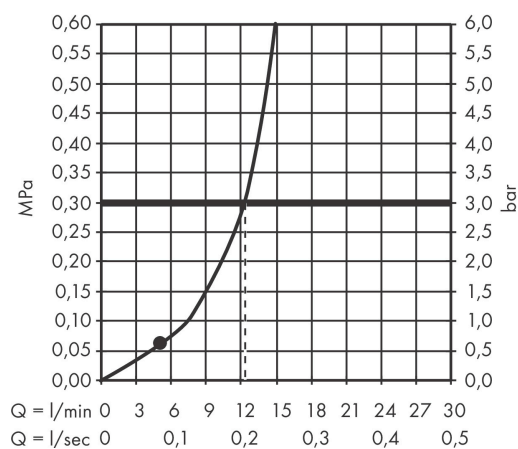

Flödesdiagram