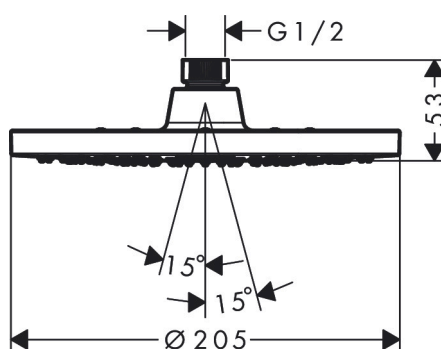

Varumärke	hansgrohe
Art. Namn	Vernis Blend Huvuddusch 200 1jet
Art. Nr.	26271000
Ytskikt	krom
Pos	1

Produktbild

Ritning

Teknologi

Funktioner

- duschhuvudsstorlek: 205 mm
- stråltyp: Rain
- kulle: huvuddusch med inställningsbar vinkel
- material strålskiva: plast
- maximal flödesmängd vid 3 bar: 12,4 l/min
- takduschen kan avmonteras vid rengöring
- tak eller vägg
- anslutningsgänga G 1/2
- ljudklass: II
- flödesklass: A
- P-IX 29868/IIA

Flödesdiagram

AXOR

Reservdelsritning

hansgrohe

Reservdelista

Pos.	Beskrivning	Art.nr.
1	Silpackning	94246000