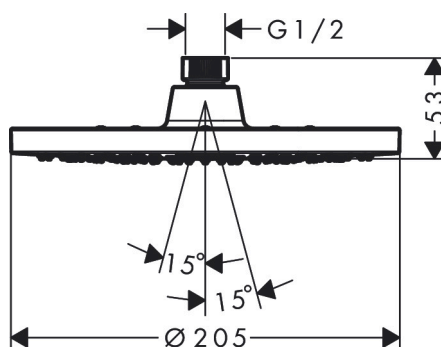

Varumärke	hansgrohe
Art. Namn	Vernis Blend Huvuddusch 200 1jet
Art. Nr.	26271670
Ytskikt	Matt svart
Pos	1

Produktbild

Ritning

Teknologi

Funktioner

- duschhuvudsstorlek: 205 mm
- stråltyp: Rain
- kulle: huvuddusch med inställningsbar vinkel
- material strålskiva: plast
- maximal flödesmängd vid 3 bar: 12,4 l/min
- takduschen kan avmonteras vid rengöring
- tak eller vägg
- anslutningsgänga G 1/2
- ljudklass: II
- flödesklass: A
- P-IX 29868/IIA