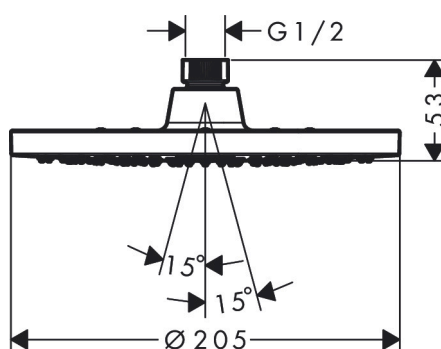

Varumärke	hansgrohe
Art. Namn	Vernis Blend Huvuddusch 200 1jet EcoSmart
Art. Nr.	26277670
Ytskikt	Matt svart
Pos	1

Produktbild

Ritning

Teknologi

Funktioner

- duschhuvudsstorlek: 205 mm
- stråltyp: Rain
- kulle: huvuddusch med inställningsbar vinkel
- material strålskiva: plast
- maximal flödesmängd vid 3 bar: 8,7 l/min
- takduschen kan avmonteras vid rengöring
- tak eller vägg
- anslutningsgänga G 1/2
- ljudklass: II
- flödesklass: Z
- P-IX 29869/IIZ